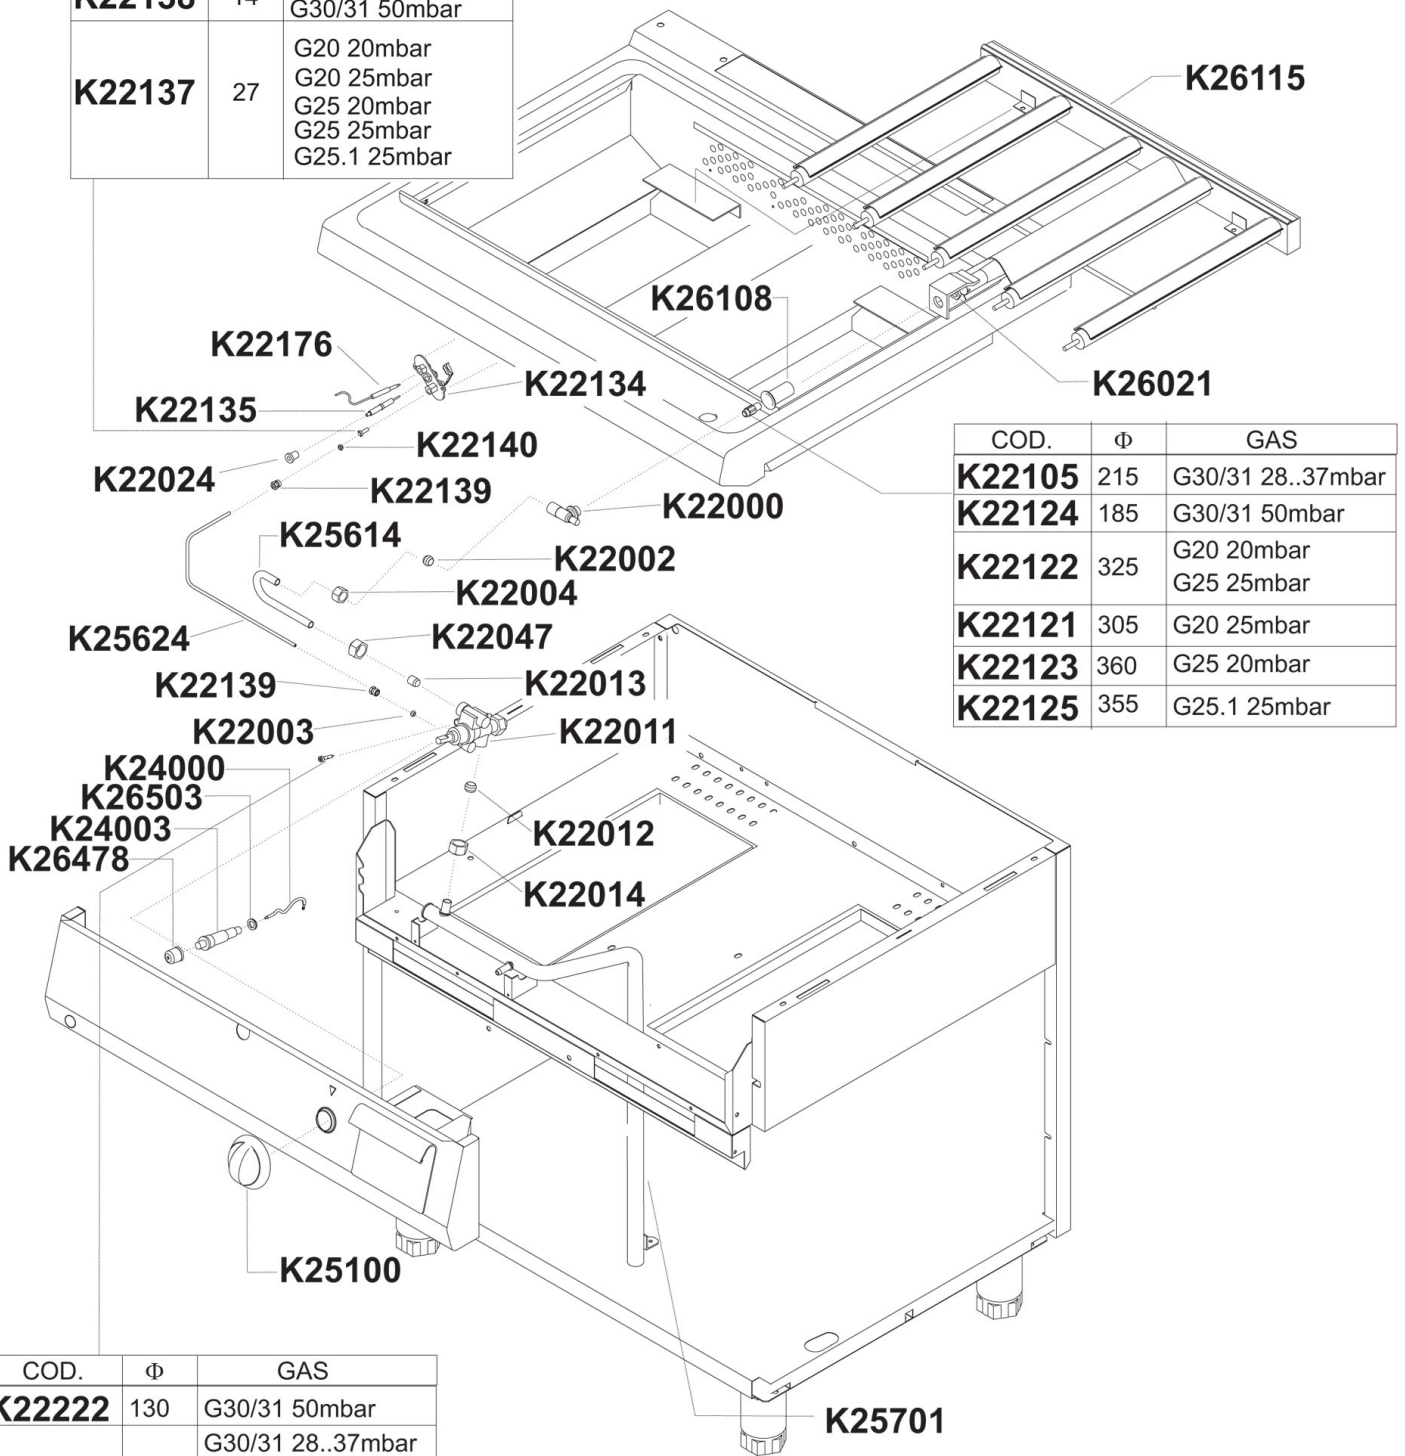

COD.	Φ	GAS
K22138	14	G30/31 28..37mbar G30/31 50mbar
K22137	27	G20 20mbar G20 25mbar G25 20mbar G25 25mbar G25.1 25mbar

COD.	Φ	GAS
K22105	215	G30/31 28..37mbar
K22124	185	G30/31 50mbar
K22122	325	G20 20mbar G25 25mbar
K22121	305	G20 25mbar
K22123	360	G25 20mbar
K22125	355	G25.1 25mbar