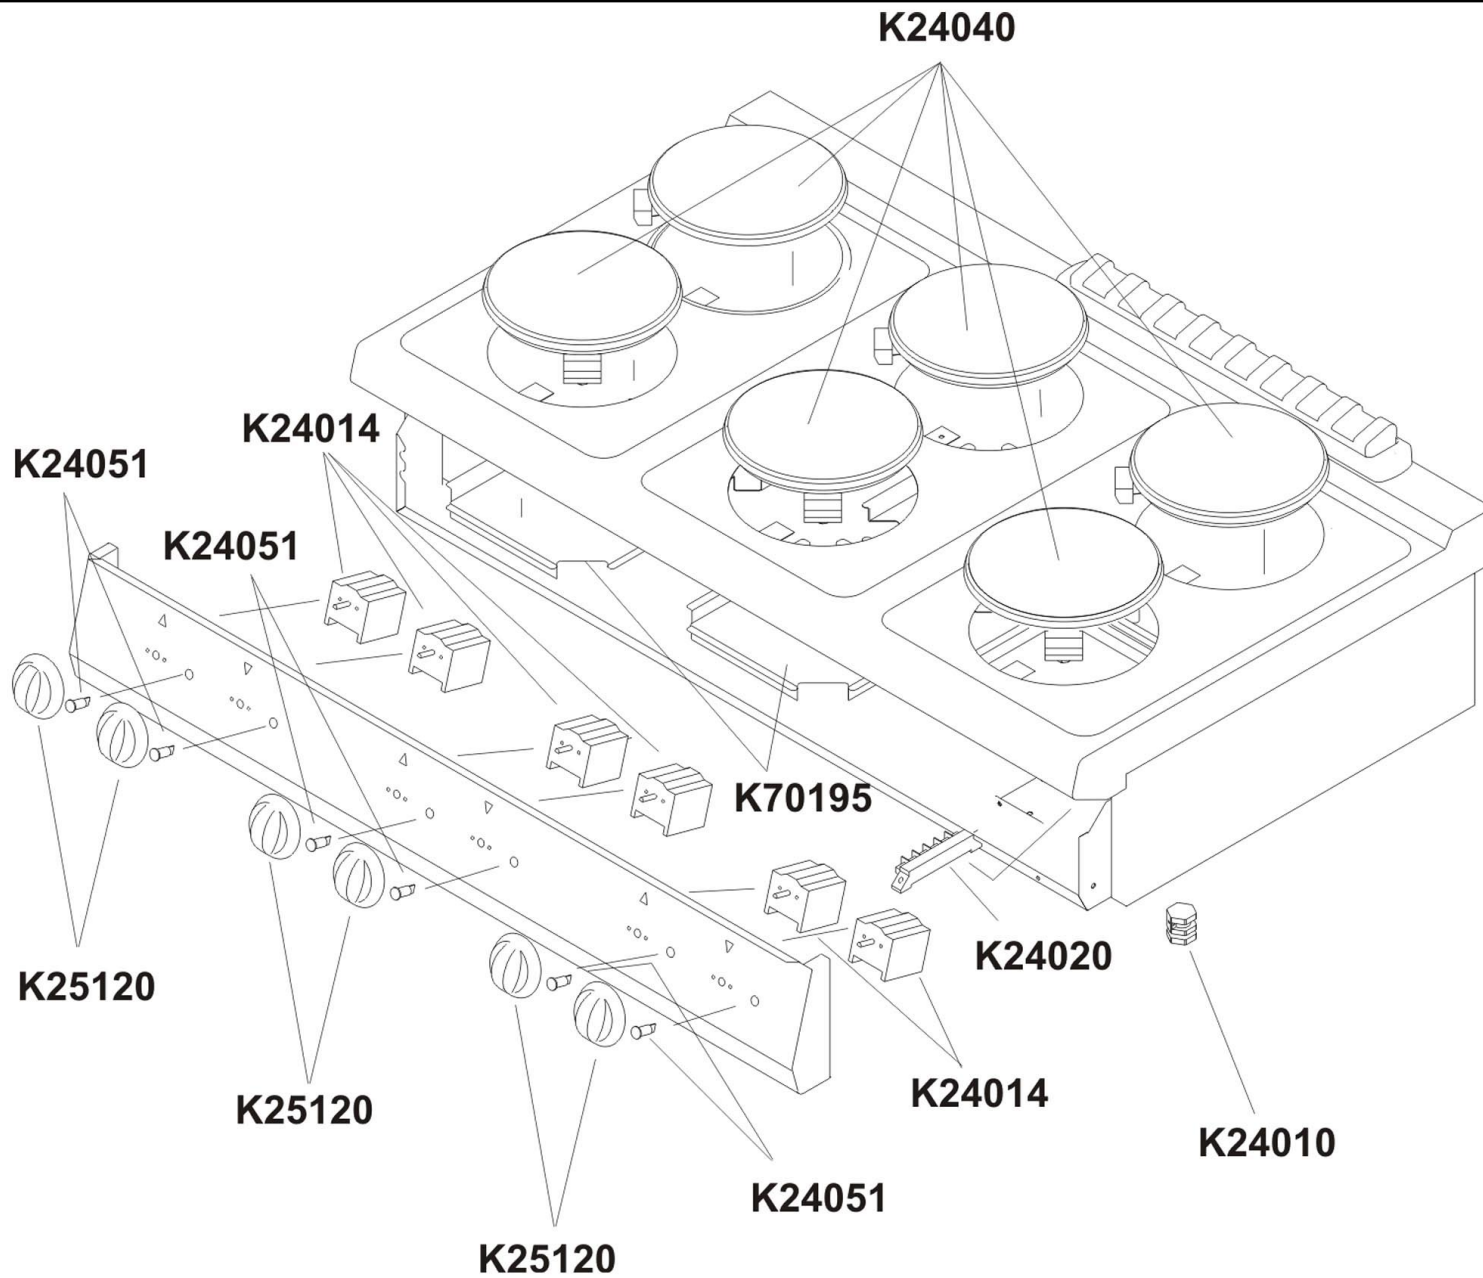

K70154 (für 286.102)

K25016 (für 286.102)

K90234 (für 286.104/286.106)

K25012 (für 286.104/286.106)

Pos.	Artikelbeschreibung	Description of item	Artikel Nr./Item No.
K00021 + K00023 + K26212	Türscharnierset	Door hinge set	049033
K00023	Türscharnierset	Door hinge set	=> K00021
K20053	Magnet	Magnet	05900356
K20134	Abstandstück, Gummi	Spacer, rubber	049800
K24010	Zugentlastung PG21	Strain relief PG21	010578028
K24014	Schalter, 7-Takt	7-tack switch	049141
K24020	Anschlussklemme	Terminal clamp	06050577
K24040	Kochplatte, rund 2600W, 400V	Cooking plate, round 2600W, 400V	016732
K24051	Kontrolllampe orange	Orange indicator light	E0K00225
K25012	Halterung 50 cm, z. Abgasgitter	Holder 50 cm. f. stack grid	n.m.lieferbar/n.m.available
K25016	Halterung 30 cm, z. Abgasgitter	Holder 30 cm. f. stack grid	049048
K25120	Knebel 6 x 6,4 / 7 Positionen	Knob 6 x 6,4 / 7 positions	049110
K26212	Türscharnierset	Door hinge set	=> K00021
K26234	Fuß komplett, H120/170	Complete base, H120/170	049034
	Fuß komplett, H150/200	Complete base, H150/200	049014
	Fuß H130/190, mit Gewinde	Foot H130/190, w. thread	E026437
K26249	Türgriff, kurz	Short door handle	049035
K70010	Kochmulde, Edelstahl (286102)	Cooking top, stainless steel (286102)	Auf Anfrage/On request
	Kochmulde, Edelstahl (286104)	Cooking top, stainless steel (286104)	061271
	Kochmulde (286106)	Cooking top (286106)	E051090
K70154	Kamingitter, kurz	Short draught diverter grid	049030
K70195	Abdeckung z. Heizplatte	Cover f. hotplate	049998
K90234	Kamingitter, lang	Long draught diverter grid	049031
o.Abb./no pic.	Verbindungssatz	Connection set	049130

Elektroherd 700, B400,
2PL, 4PL, 6PL, UO
Artikel-Nr.: 286102/286104/286106

Ersatzteilliste
15.08.2017