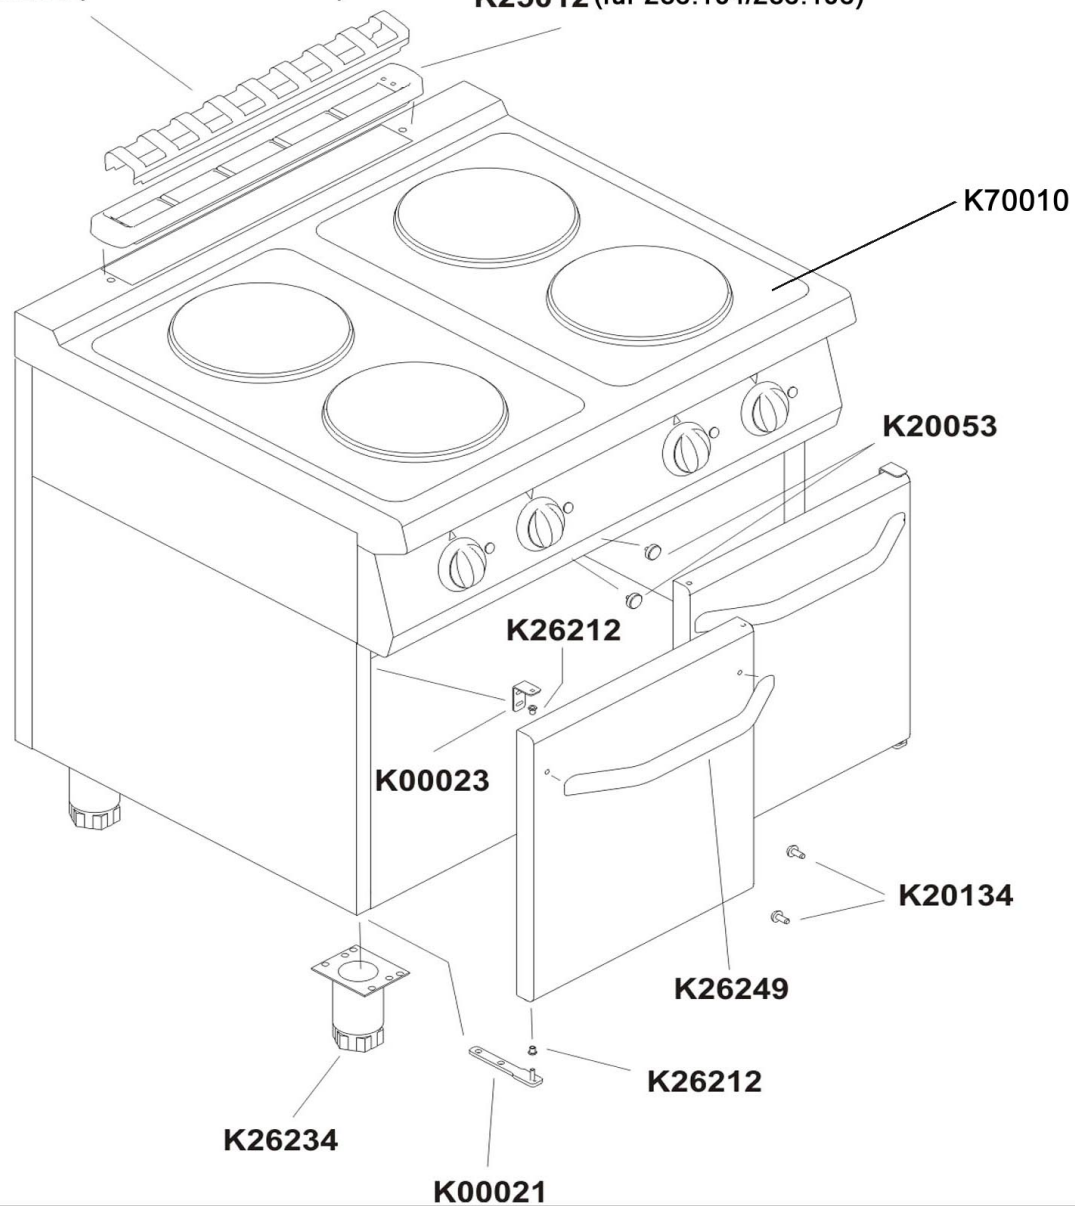

K70154 (für 286.102)

K25016 (für 286.102)

K90234 (für 286.104/286.106)

K25012 (für 286.104/286.106)

Pos.	Artikelbeschreibung	Description of item	Artikel Nr./Item No.
K00021 + K00023 + K26212	Türscharnierset	Door hinge set	049033
K00023	Türscharnierset	Door hinge set	=> K00021
K20053	Magnet	Magnet	05900356
K20134	Abstandstück, Gummi	Spacer, rubber	049800
K24010	Zugentlastung PG21	Strain relief PG21	010578028
K24014	Schalter, 7-Takt	7-tack switch	049141
K24020	Anschlussklemme	Terminal clamp	06050577
K24040	Kochplatte, rund 2600W, 400V	Cooking plate, round 2600W, 400V	016732
K24051	Kontrolllampe orange	Orange indicator light	E0K00225
K25012	Halterung 50 cm, z. Abgasgitter	Holder 50 cm. f. stack grid	n.m.lieferbar/n.m.available
K25016	Halterung 30 cm, z. Abgasgitter	Holder 30 cm. f. stack grid	049048
K25120	Knebel 6 x 6,4 / 7 Positionen	Knob 6 x 6,4 / 7 positions	049110
K26212	Türscharnierset	Door hinge set	=> K00021
K26234	Fuß komplett, H120/170	Complete base, H120/170	049034
	Fuß komplett, H150/200	Complete base, H150/200	049014
	Fuß H130/190, mit Gewinde	Foot H130/190, w. thread	E026437
K26249	Türgriff, kurz	Short door handle	049035
K70010	Kochmulde, Edelstahl (286102)	Cooking top, stainless steel (286102)	Auf Anfrage/On request
	Kochmulde, Edelstahl (286104)	Cooking top, stainless steel (286104)	061271
	Kochmulde (286106)	Cooking top (286106)	E051090
K70154	Kamingitter, kurz	Short draught diverter grid	049030
K70195	Abdeckung z. Heizplatte	Cover f. hotplate	049998
K90234	Kamingitter, lang	Long draught diverter grid	049031
o.Abb./no pic.	Verbindungssatz	Connection set	049130

Elektroherd 700, B400,
2PL, 4PL, 6PL, UO
Artikel-Nr.: 286102/286104/286106

Ersatzteilliste
15.08.2017