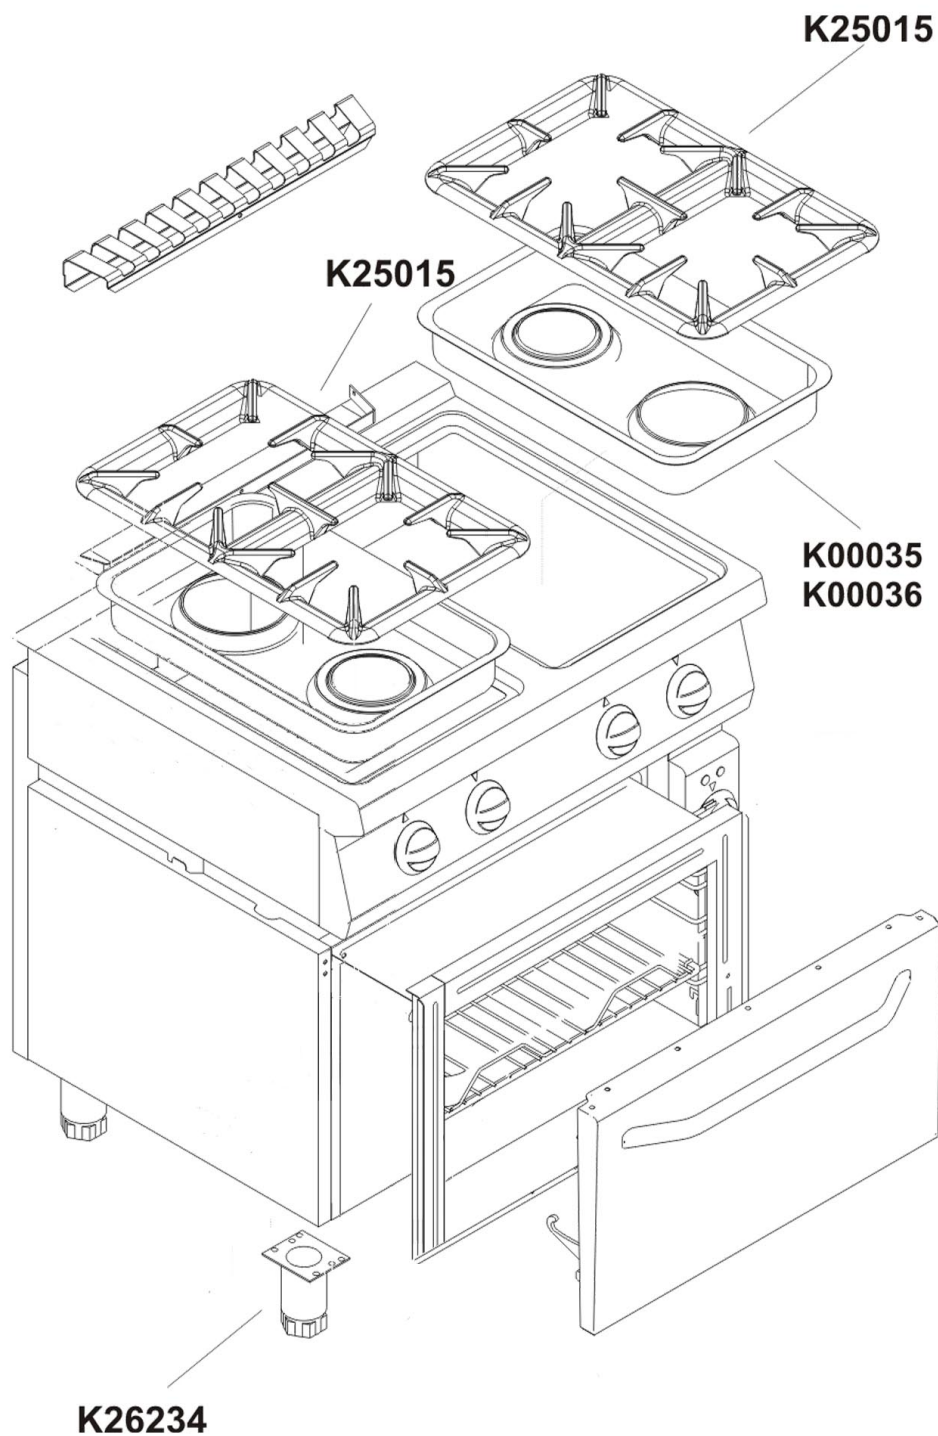

K25110

K22001

COD.	Φ	GAS
K22206	58	G30/31 28..37mbar
K22201	55	G30/31 50mbar
K22207	85	G20 20mbar
		G25 25mbar
		G25 20mbar
		G20 25mbar
		G25.1 25mbar

Pos.	Artikelbeschreibung	Description of item	Artikel Nr./Item No.
K00035	Fettauffangbecken, 3,6 kW vorne	Grease drip cont., 3,6 kW in the front	049101
K00036	Fettauffangbecken, 5,5 kW vorne	Grease drip cont., 5,5 kW in the front	049102
K00073	Brennertulpe z. 5,5 kW Brenner	Burner body f. 5,5 kW burner	049084
K00082	Flammenabdeckung	Flame cover	049103
K00167	Dichtung	Sealing	049963
K20002 + K20003	Türscharnierset z. Backofen	Door hinge set f. oven	E0BN6A0359
K20004	Gegenstück z. Türscharnier	Counterpiece f. door hinge	E0MA1304500
K20063	Winkel	Angle bracket	049930
K20064	Verbindungsstück	Connecting piece	049931
K22000 + K26021	Düsenträger, D 10 mm, m. Mutter	Nozzle holder, D 10 mm, w. nut	049090
K22001	Gashahn	Gas tap	049092
K22002	Doppelkegelring D 10 mm	Double taper seal D 10 mm	049818
K22003	Schneidring	Cutting ring	0MA673600
K22004	Mutter f. Doppelkegelring	Nut f. double taper seal	049819
K22005	Muffennippel, Messing	Bush nipple, brass	024540
K22008	Düse, Propan, D 80, G30/31, 50 mbar	Nozzle, propane, D 80, G30/31, 50 mbar	0490100
K22015	Zündbrenner z. Kochstelle	Ignition burner f. hot plate	049088
K22025	Zünddüse, Propan/Erdgas, D 20	Ignit.nozzle, propane/nat.gas, D 20	07042005
K22026	Zünddüse, Erdgas H, D35	Ignition nozzle, natural gas H, D35	07042006
K22052	Düse, Propan, D 105, G 30/31	Nozzle, propane, D 105, G 30/31	049093
K22053	Düse, D 120	Nozzle, D 120	048700
K22055	Düse, Erdgas H, D 140	Nozzle, natural gas H, D 140	0490101
K22056	Düse, Erdgas/Propan, D 145, G25	Nozzle, natural gas/propane, D 145, G25	049308
K22058	Düse, D 180	Nozzle, D 180	054363
K22059	Düse, Erdgas, D 190, G20, 20 m	Nozzle, natural gas, D190, G20, 20m	049095
K22078	Düse, Erdgas H, D 175	Nozzle, natural gas H, D 175	049094
K22079	Düse, Erdgas L, D 185	Nozzle, natural gas L, D 185	049637
K22083	Düse, Propan, D 165, G30/31	Nozzle, propane, D 165, G30/31	049461
K22087	Düse, Propan, D 130, G30/31	Nozzle, propane, D 130, G30/31	0490109
K22090	Düse, D 150	Nozzle, D 150	0490102
K22093	Düse, D 95	Nozzle, D 95	048701
K22149	Düse, D 140 R	Nozzle, D 140 R	048703
K22176	Thermoelement 800 mm	Thermocouple 800 mm	01916000
K22200	Kleinstellschraube, Erdgas, D 100	Min.regulating screw,nat.gas, D100	049091
K22201	Kleinstellschraube, Propan, D 55	Min. regulating screw, propane, D55	0490103
K22202	Kleinstellschraube, Propan, D 65	Min. regulating screw, propane, D65	049074
K22206	Kleinstellschraube, D 58	Min. regulating screw, D 58	048706
K22207	Kleinstellschraube, Erdgas, D 85	Min. regulating screw,nat.gas, D85	0490104
K24003	Piezozünder D 18 mm	Piezo igniter D 18 mm	049069
K24015	Thermostat 50 - 273° C	Thermostat 50 - 273° C	049441
K24016	Hauptschalter, 4-polig	Main switch, 4-pole	016933
K24017	Hauptschalter, 6-polig	Main switch, 6-pole	n.m.lieferbar/n.available
K24018	Halteklammer z. Thermostat	Holding clamp f. thermostat	018276
K24019	Sicherheitsthermostat	Safety thermostat	0A046150
K24020	Anschlussklemme	Terminal clamp	06050577
K24051	Kontrolllampe orange	Orange indicator light	E0K00225
K24052	Kontrolllampe grün	Green indicator light	E0K00226
K25001	Brennertulpe z. 3,6 kW Brenner	Burner body f. 3,6 kW burner	049097
K25004	Brennerdeckel z. 3,6 kW Brenner	Burner lid f. 3,6 kW burner	049096
K25005	Brennerring z. 5,5 kW Brenner	Burner ring f. 5,5 kW burner	049083
K25007	Brennerfuß z. 3,6 kW Brenner	Burner base f. 3,6 kW burner	049098
K25008	Brennerfuß z. 5,5 kW Brenner	Burner base f. 5,5 kW burner	049085
K25015	Gussrippenrahmen	Pan support	049060