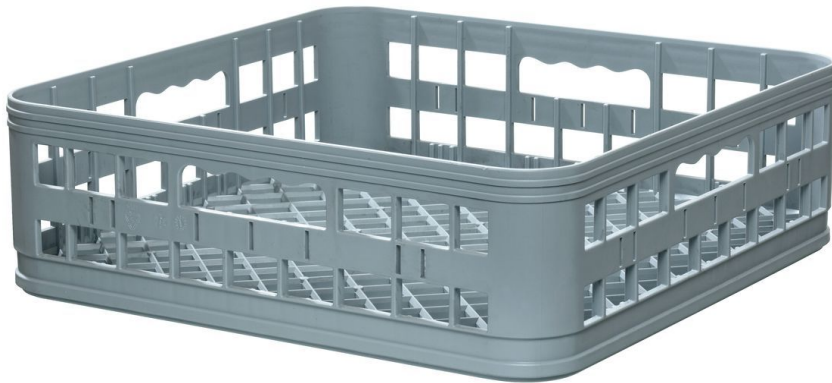

- ▶ Korbgröße: 400 x 400 mm
- ▶ Korbhöhe: 135 mm

- Korbgröße: 400 x 400 mm
- Anzahl Fächer: 1
- Farbe: Grau
- Ausführung: Eben
- Geeignet für: Gläser
Tassen
- Wichtiger Hinweis: -
- Innenhöhe: 107 mm
- Stapelbar: Ja
- Material: Kunststoff
- Maße: B 400 x T 400 x H 135 mm
- Gewicht: 0,95 kg

Besteckköcher für Spülmaschinen

- Farbe: Grau
- Wichtiger Hinweis: -
- Material: Kunststoff
- Durchmesser: 107 mm
- Maße: B 107 x T 107 x H 119 mm
- Gewicht: 0,1 kg

Art.-Nr. 110318
GTIN 4015613432021