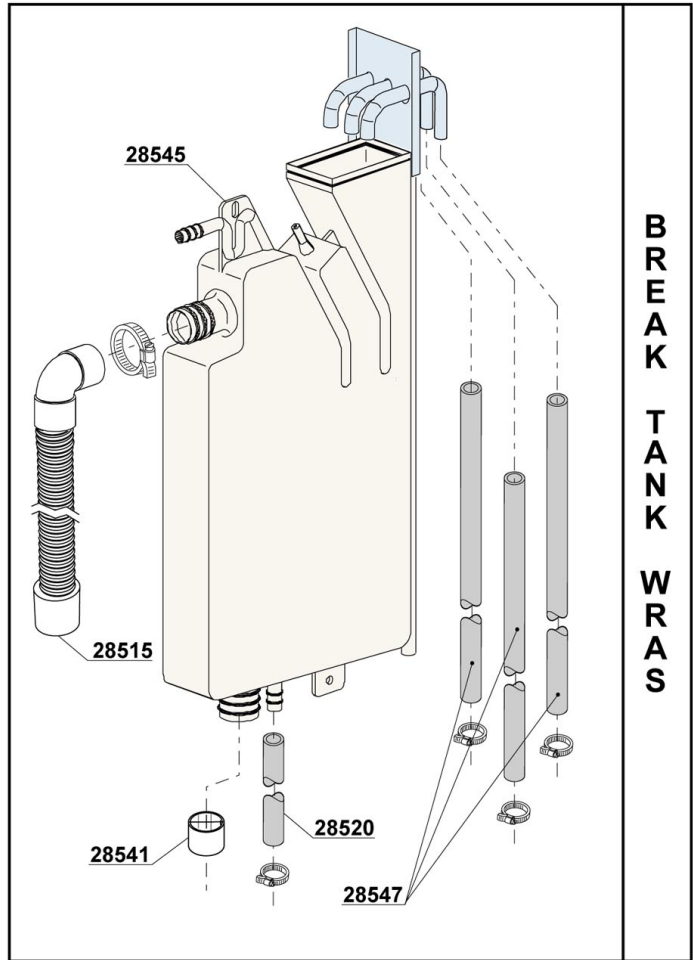

Spülmaschine Deltamat TF
517 LP
Artikel-Nr.: 110557, 110567,
110597

Ersatzteilliste
01.12.2017

OPTIONAL

B
R
E
A
K

T
A
N
K

W
R
A
S

B
R
E
A
K

T
A
N
K