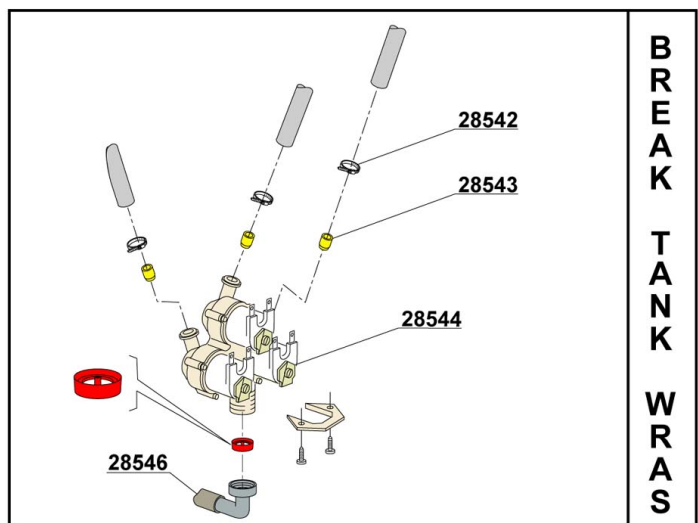

Spülmaschine Deltamat TF
517 LP
Artikel-Nr.: 110557, 110567,
110597

Ersatzteilliste
01.12.2017

OPTIONAL

B
R
E
A
K

T
A
N
K

W
R
A
S

B
R
E
A
K

T
A
N
K