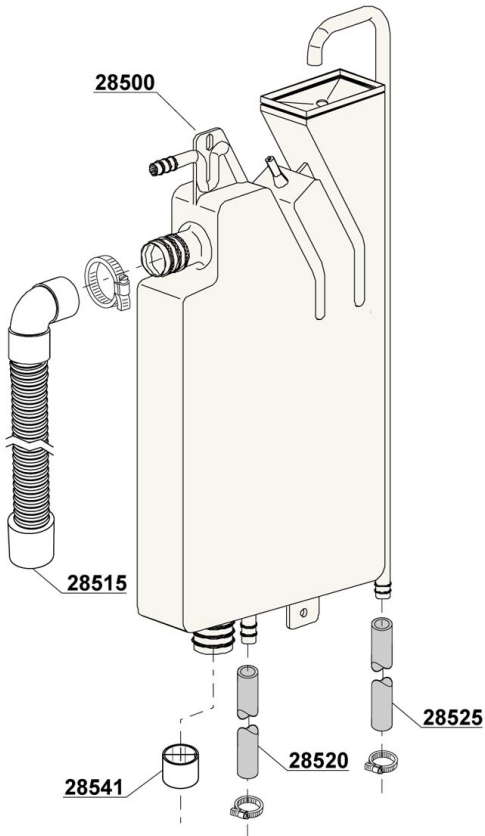

Spülmaschine Deltamat TF
517 LP
Artikel-Nr.: 110557, 110567,
110597

Ersatzteilliste
01.12.2017

OPTIONAL

B
R
E
A
K

T
A
N
K

W
R
A
S

B
R
E
A
K

T
A
N
K