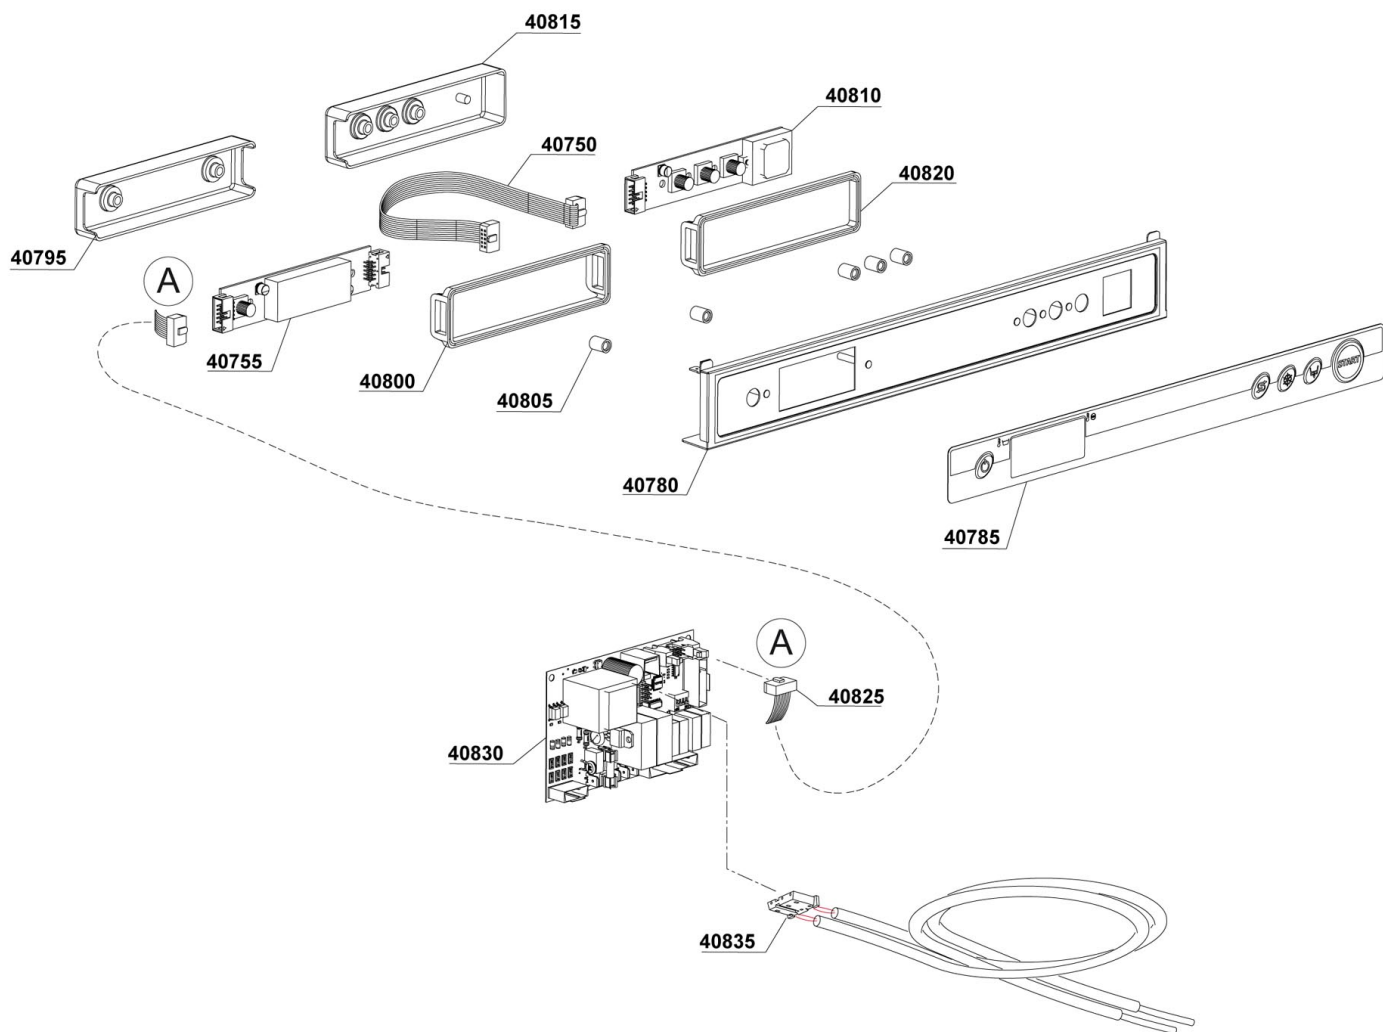

Spülmaschine Deltamat TF
517 LP
Artikel-Nr.: 110557, 110567,
110597

Ersatzteilliste
01.12.2017

OPTIONAL

B
R
E
A
K

T
A
N
K

W
R
A
S

B
R
E
A
K

T
A
N
K