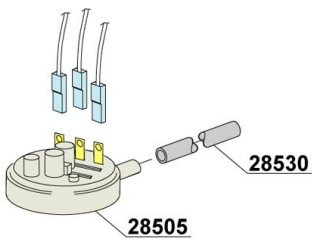

Spülmaschine Deltamat TF
517 LP
Artikel-Nr.: 110557, 110567,
110597

Ersatzteilliste
01.12.2017

OPTIONAL

B
R
E
A
K

T
A
N
K

W
R
A
S

B
R
E
A
K

T
A
N
K