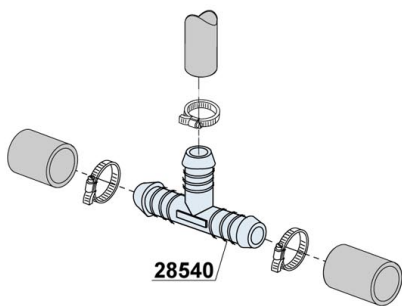

Spülmaschine Deltamat TF
517 LP
Artikel-Nr.: 110557, 110567,
110597

Ersatzteilliste
01.12.2017

OPTIONAL

B
R
E
A
K

T
A
N
K

W
R
A
S

B
R
E
A
K

T
A
N
K