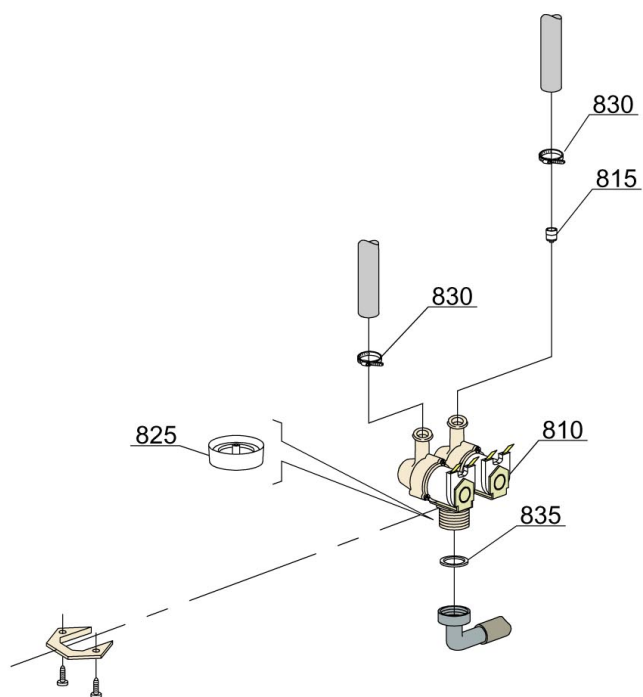

Spülmaschine Deltamat TF
517 LP
Artikel-Nr.: 110557, 110567,
110597

Ersatzteilliste
01.12.2017

OPTIONAL

B
R
E
A
K

T
A
N
K

W
R
A
S

B
R
E
A
K

T
A
N
K