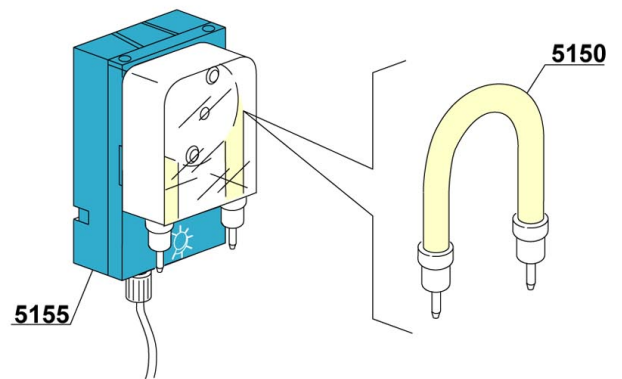

SEKO

SEKO

TECNOPRO

MICRODOS

GERMAC

LANG

5120

5110