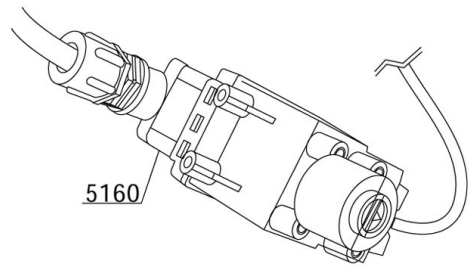

SEKO

SEKO

TECNOPRO

MICRODOS

GERMAC

LANG

5120

5110