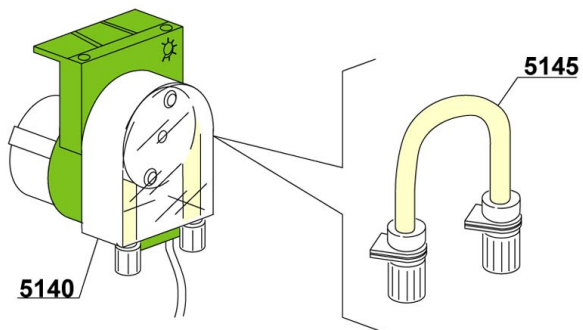

SEKO

SEKO

TECNOPRO

MICRODOS

GERMAC

LANG

5120

5110