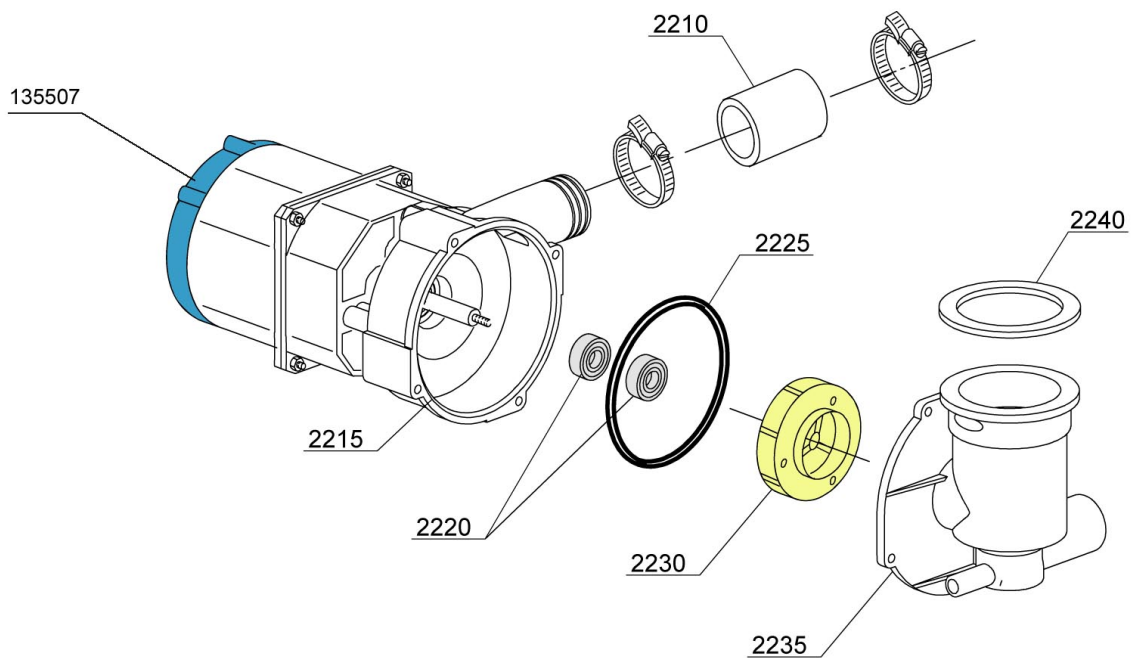

Runde Schalter/round push button

Funktion/ function	Symbol/ symbol	Modell/ model	Farbe/ colour	ET-Liste, Pos.-Nr./ spare part list-no.
Ein/Aus on/off		 T1	blau blue	1
Start start	START	 T3	blau blue	2
Regenerierung regeneration		 T3	blau blue	3
Kaltspülung cold rinse button		 T3	blau blue	4
Laugenpumpe drain pump		 T3	blau blue	5
Reinigungszyklus washing cycle		 T3	grün green	6
Temperatur temperature		 T3	grün green	7
Blindkappe neutrally plug			grau grey	8
Träger, 2-fach double support			grau grey	9
Träger, 3-fach triple support			grau grey	10

SOLO MACCHINE DEPURATE O POMPA SCARICO
 DEPURATION MACHINE OR DRAIN PUMP
 AVEC MACHINE ADOUCISSEUR D'EAU O POMPE DE VIDANGE

MACCHINE STANDARD
 STANDARD MACHINE
 MACHINE STANDARD

40401

Optional

VERSIONE STANDARD / VERSIONE POMPA AUM. PRESSIONE
STANDARD VERSION / BOOSTER PUMP VERSION
VERSION STANDARD / VERSION POMPE AUGMENT. PRESSION