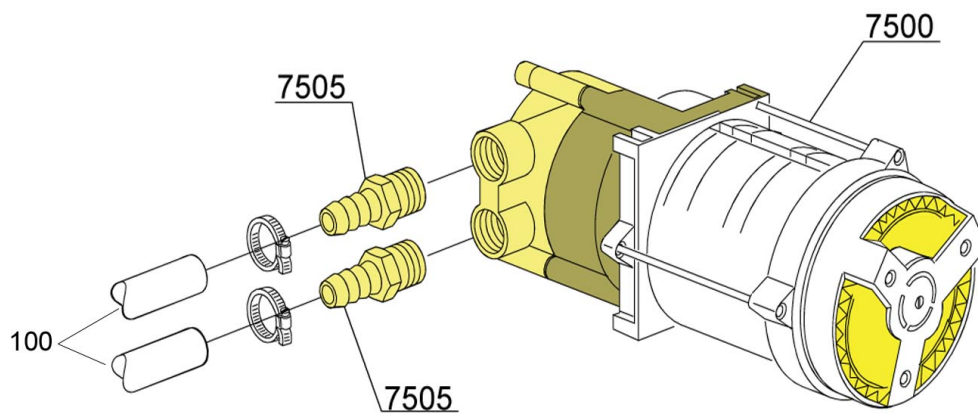

Runde Schalter/round push button

Funktion/ function	Symbol/ symbol	Modell/ model	Farbe/ colour	ET-Liste, Pos.-Nr./ spare part list-no.
Ein/Aus on/off		 T1	blau blue	1
Start start	START	 T3	blau blue	2
Regenerierung regeneration		 T3	blau blue	3
Kaltspülung cold rinse button		 T3	blau blue	4
Laugenpumpe drain pump		 T3	blau blue	5
Reinigungszyklus washing cycle		 T3	grün green	6
Temperatur temperature		 T3	grün green	7
Blindkappe neutrally plug			grau grey	8
Träger, 2-fach double support			grau grey	9
Träger, 3-fach triple support			grau grey	10

SOLO MACCHINE DEPURATE O POMPA SCARICO
 DEPURATION MACHINE OR DRAIN PUMP
 AVEC MACHINE ADOUCISSEUR D'EAU O POMPE DE VIDANGE

MACCHINE STANDARD
 STANDARD MACHINE
 MACHINE STANDARD

40401

Optional

VERSIONE STANDARD / VERSIONE POMPA AUM. PRESSIONE
STANDARD VERSION / BOOSTER PUMP VERSION
VERSION STANDARD / VERSION POMPE AUGMENT. PRESSION