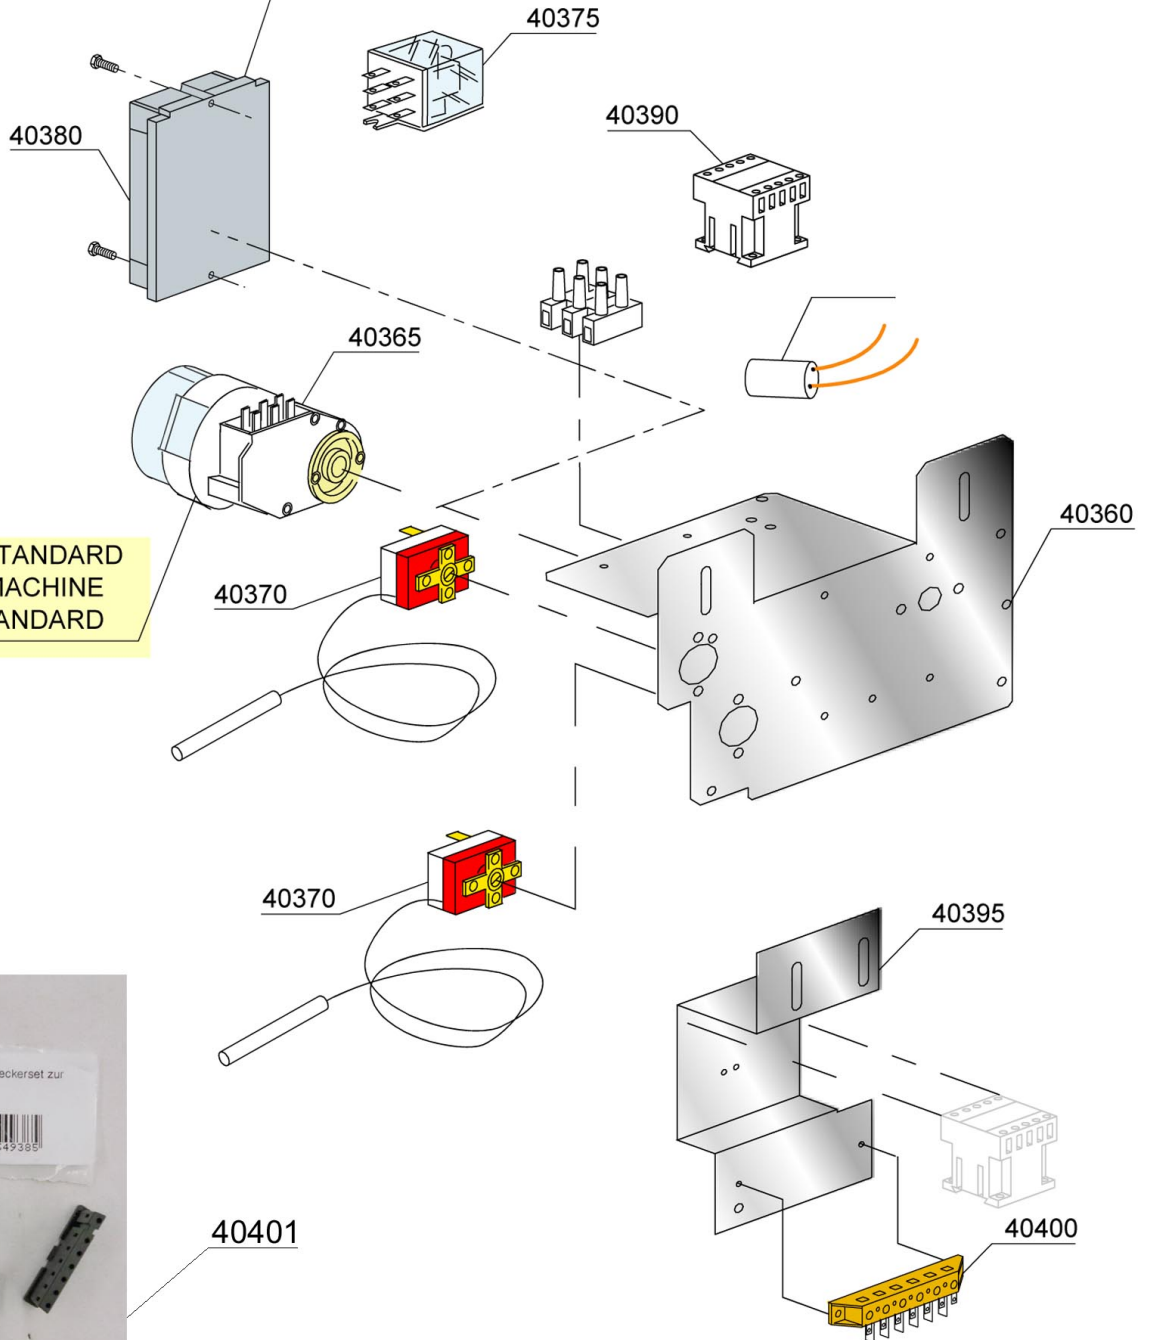

Runde Schalter/round push button

Funktion/ function	Symbol/ symbol	Modell/ model	Farbe/ colour	ET-Liste, Pos.-Nr./ spare part list-no.
Ein/Aus on/off		 T1	blau blue	1
Start start	START	 T3	blau blue	2
Regenerierung regeneration		 T3	blau blue	3
Kaltspülung cold rinse button		 T3	blau blue	4
Laugenpumpe drain pump		 T3	blau blue	5
Reinigungszyklus washing cycle		 T3	grün green	6
Temperatur temperature		 T3	grün green	7
Blindkappe neutrally plug			grau grey	8
Träger, 2-fach double support			grau grey	9
Träger, 3-fach triple support			grau grey	10

SOLO MACCHINE DEPURATE O POMPA SCARICO
 DEPURATION MACHINE OR DRAIN PUMP
 AVEC MACHINE ADOUCISSEUR D'EAU O POMPE DE VIDANGE

MACCHINE STANDARD
 STANDARD MACHINE
 MACHINE STANDARD

40401

Optional

VERSIONE STANDARD / VERSIONE POMPA AUM. PRESSIONE
STANDARD VERSION / BOOSTER PUMP VERSION
VERSION STANDARD / VERSION POMPE AUGMENT. PRESSION