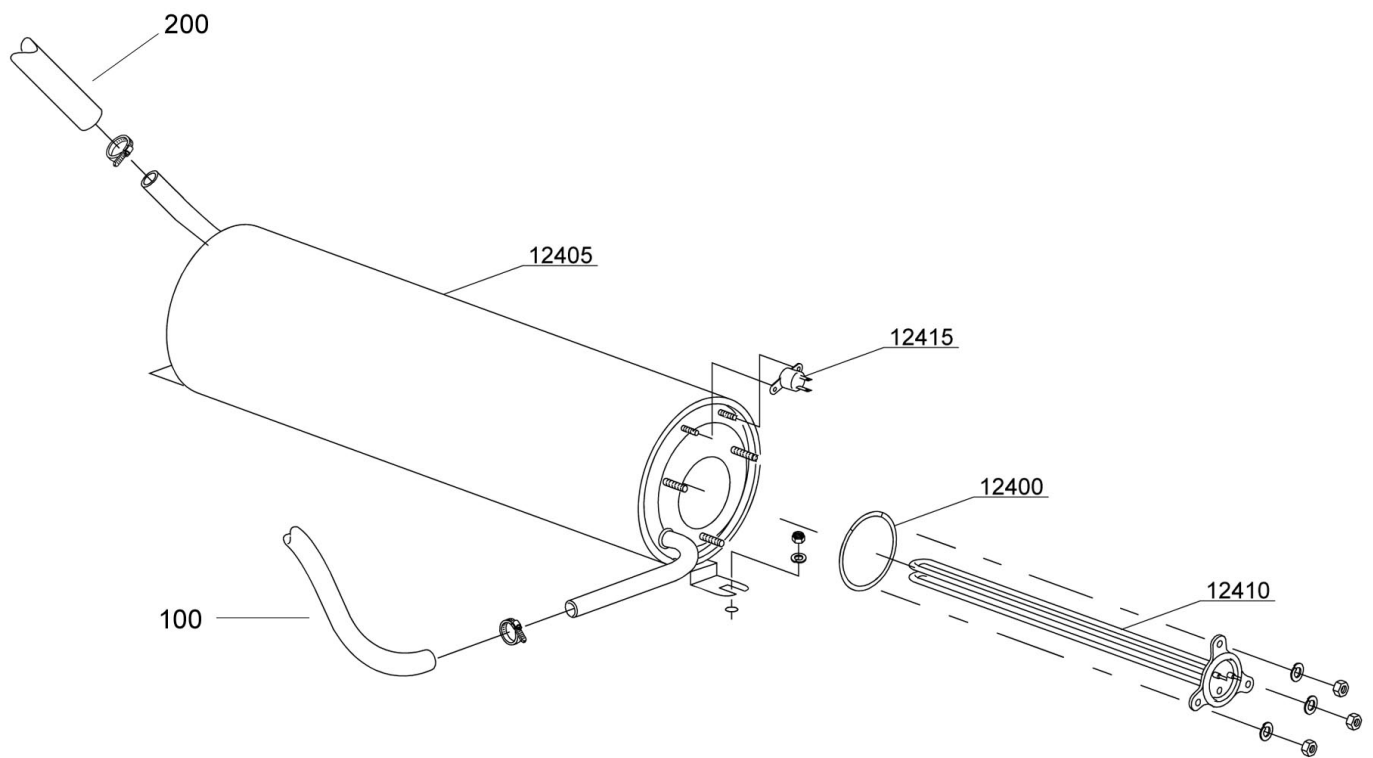

Runde Schalter/round push button

Funktion/ function	Symbol/ symbol	Modell/ model	Farbe/ colour	ET-Liste, Pos.-Nr./ spare part list-no.
Ein/Aus on/off		 T1	blau blue	1
Start start	START	 T3	blau blue	2
Regenerierung regeneration		 T3	blau blue	3
Kaltspülung cold rinse button		 T3	blau blue	4
Laugenpumpe drain pump		 T3	blau blue	5
Reinigungszyklus washing cycle		 T3	grün green	6
Temperatur temperature		 T3	grün green	7
Blindkappe neutrally plug			grau grey	8
Träger, 2-fach double support			grau grey	9
Träger, 3-fach triple support			grau grey	10

SOLO MACCHINE DEPURATE O POMPA SCARICO
 DEPURATION MACHINE OR DRAIN PUMP
 AVEC MACHINE ADOUCISSEUR D'EAU O POMPE DE VIDANGE

MACCHINE STANDARD
 STANDARD MACHINE
 MACHINE STANDARD

40401

Optional

VERSIONE STANDARD / VERSIONE POMPA AUM. PRESSIONE
STANDARD VERSION / BOOSTER PUMP VERSION
VERSION STANDARD / VERSION POMPE AUGMENT. PRESSION