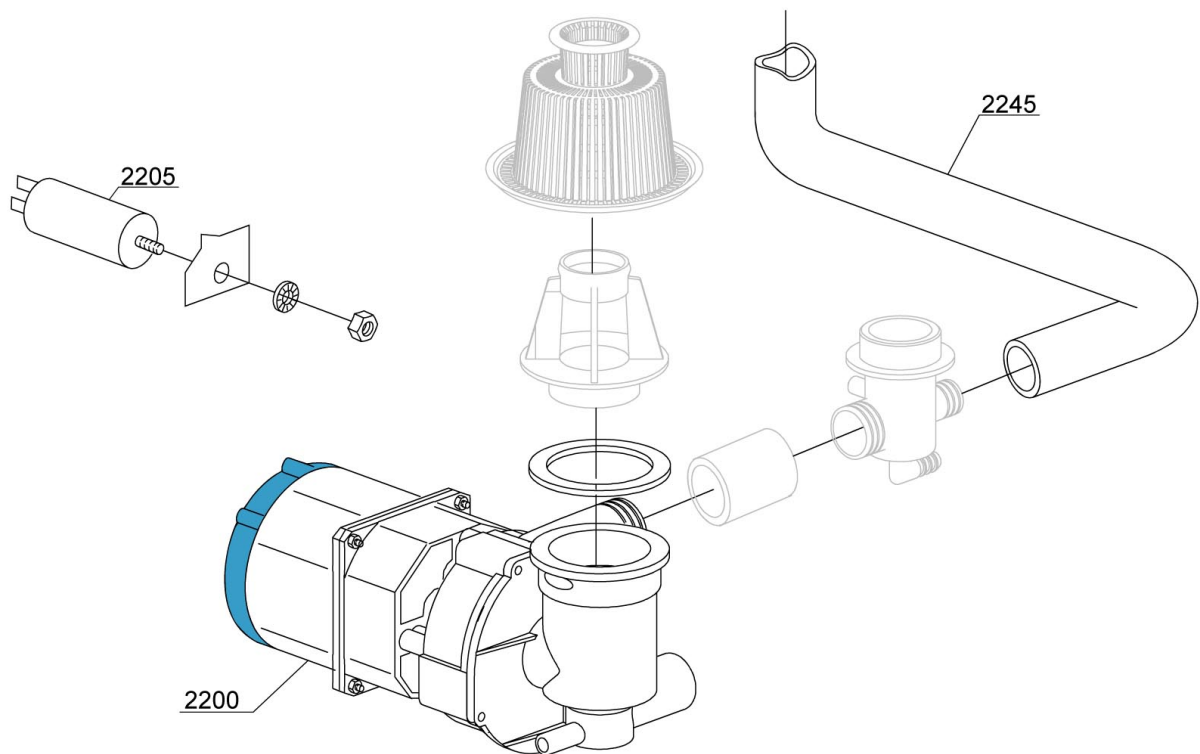

Runde Schalter/round push button

Funktion/ function	Symbol/ symbol	Modell/ model	Farbe/ colour	ET-Liste, Pos.-Nr./ spare part list-no.
Ein/Aus on/off		 T1	blau blue	1
Start start	START	 T3	blau blue	2
Regenerierung regeneration		 T3	blau blue	3
Kaltspülung cold rinse button		 T3	blau blue	4
Laugenpumpe drain pump		 T3	blau blue	5
Reinigungszyklus washing cycle		 T3	grün green	6
Temperatur temperature		 T3	grün green	7
Blindkappe neutrally plug			grau grey	8
Träger, 2-fach double support			grau grey	9
Träger, 3-fach triple support			grau grey	10

SOLO MACCHINE DEPURATE O POMPA SCARICO
 DEPURATION MACHINE OR DRAIN PUMP
 AVEC MACHINE ADOUCISSEUR D'EAU O POMPE DE VIDANGE

MACCHINE STANDARD
 STANDARD MACHINE
 MACHINE STANDARD

40401

Optional

VERSIONE STANDARD / VERSIONE POMPA AUM. PRESSIONE
STANDARD VERSION / BOOSTER PUMP VERSION
VERSION STANDARD / VERSION POMPE AUGMENT. PRESSION