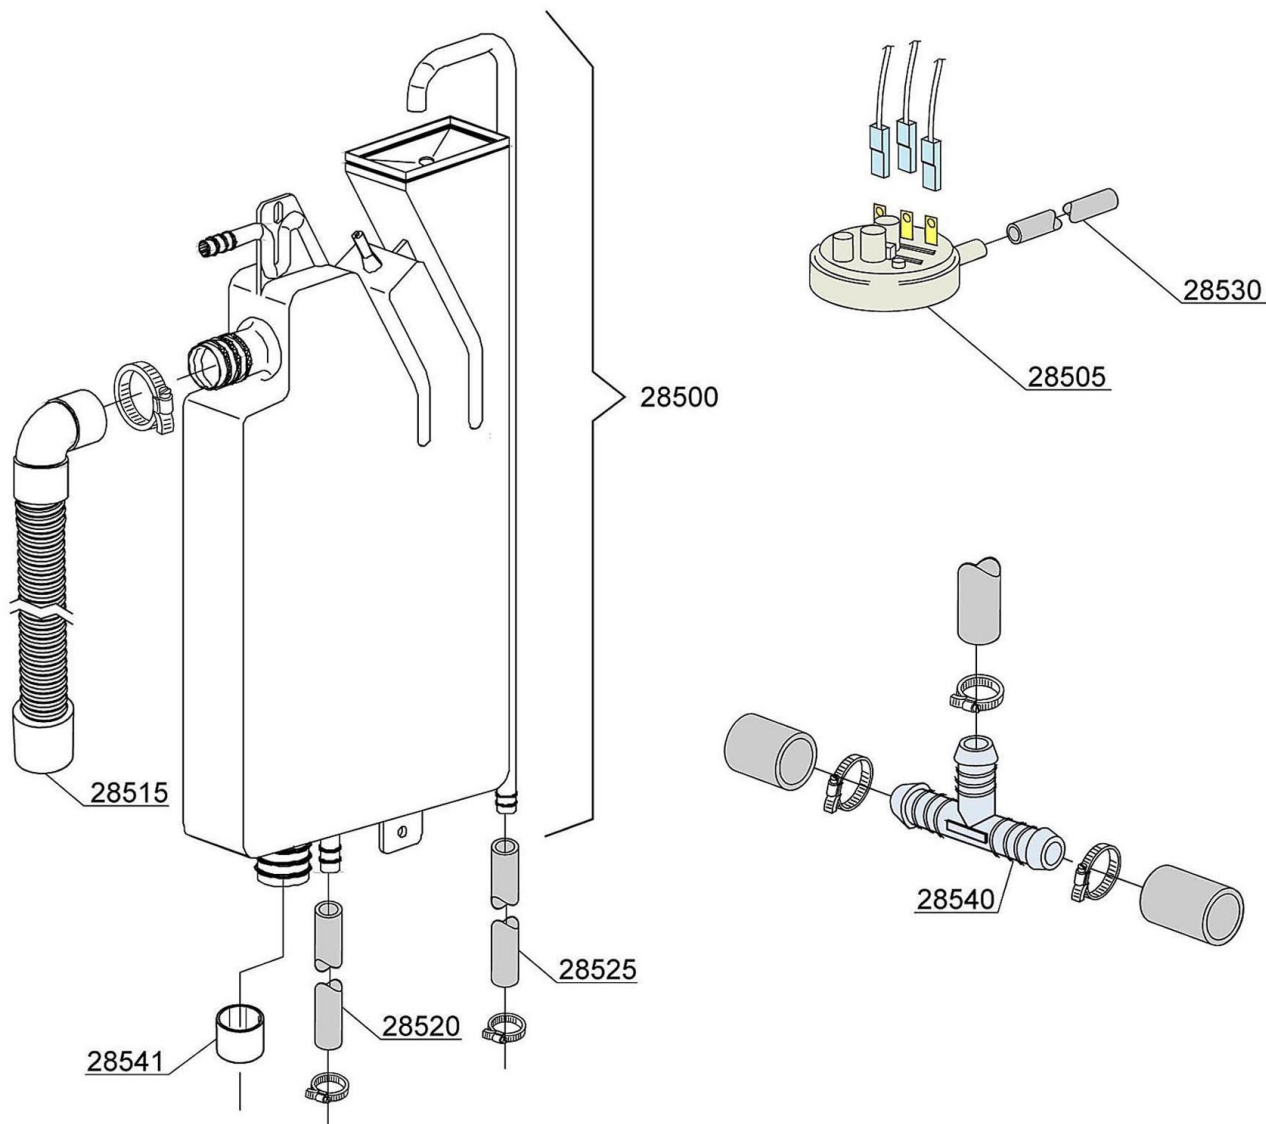

4670

VERSIONE STANDARD / VERSIONE POMPA AUM. PRESSIONE
 STANDARD VERSION / BOOSTER PUMP VERSION
 VERSION STANDARD / VERSION POMPE AUGMENT. PRESSION

SEKO

5135

GERMAC

5145

PLASS CONT

5150