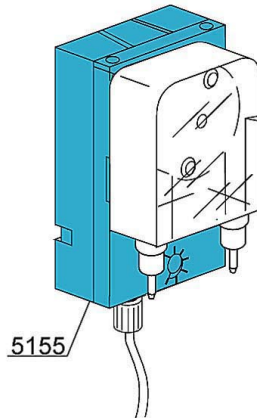

4670

VERSIONE STANDARD / VERSIONE POMPA AUM. PRESSIONE
 STANDARD VERSION / BOOSTER PUMP VERSION
 VERSION STANDARD / VERSION POMPE AUGMENT. PRESSION

SEKO

5135

GERMAC

5145

PLASS CONT

5150