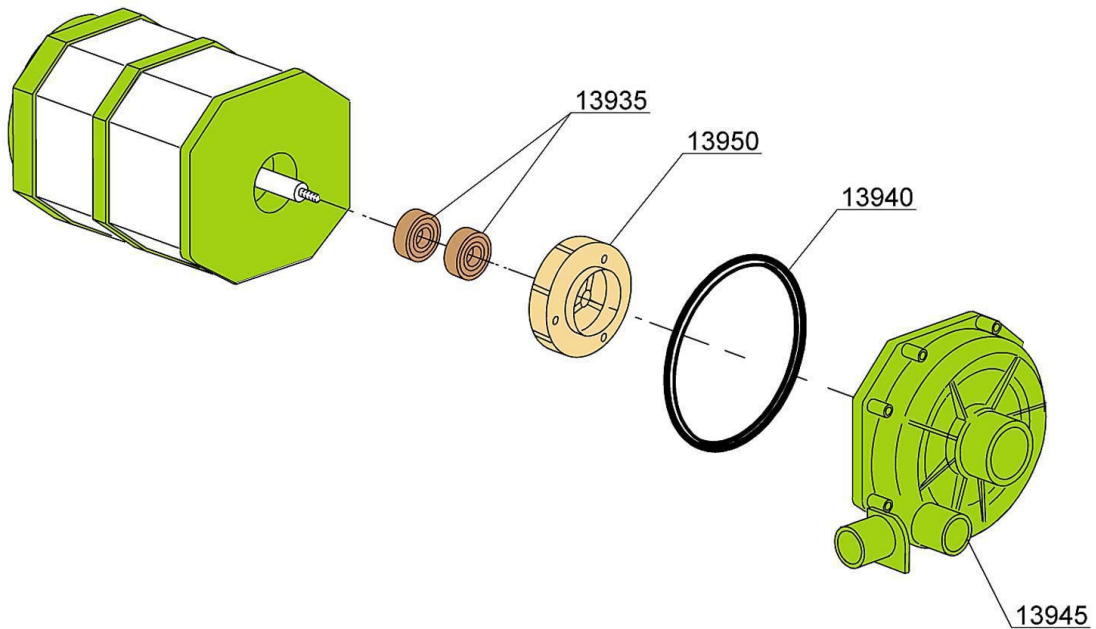

4670

VERSIONE STANDARD / VERSIONE POMPA AUM. PRESSIONE
 STANDARD VERSION / BOOSTER PUMP VERSION
 VERSION STANDARD / VERSION POMPE AUGMENT. PRESSION

SEKO

5135

GERMAC

5145

PLASS CONT

5150