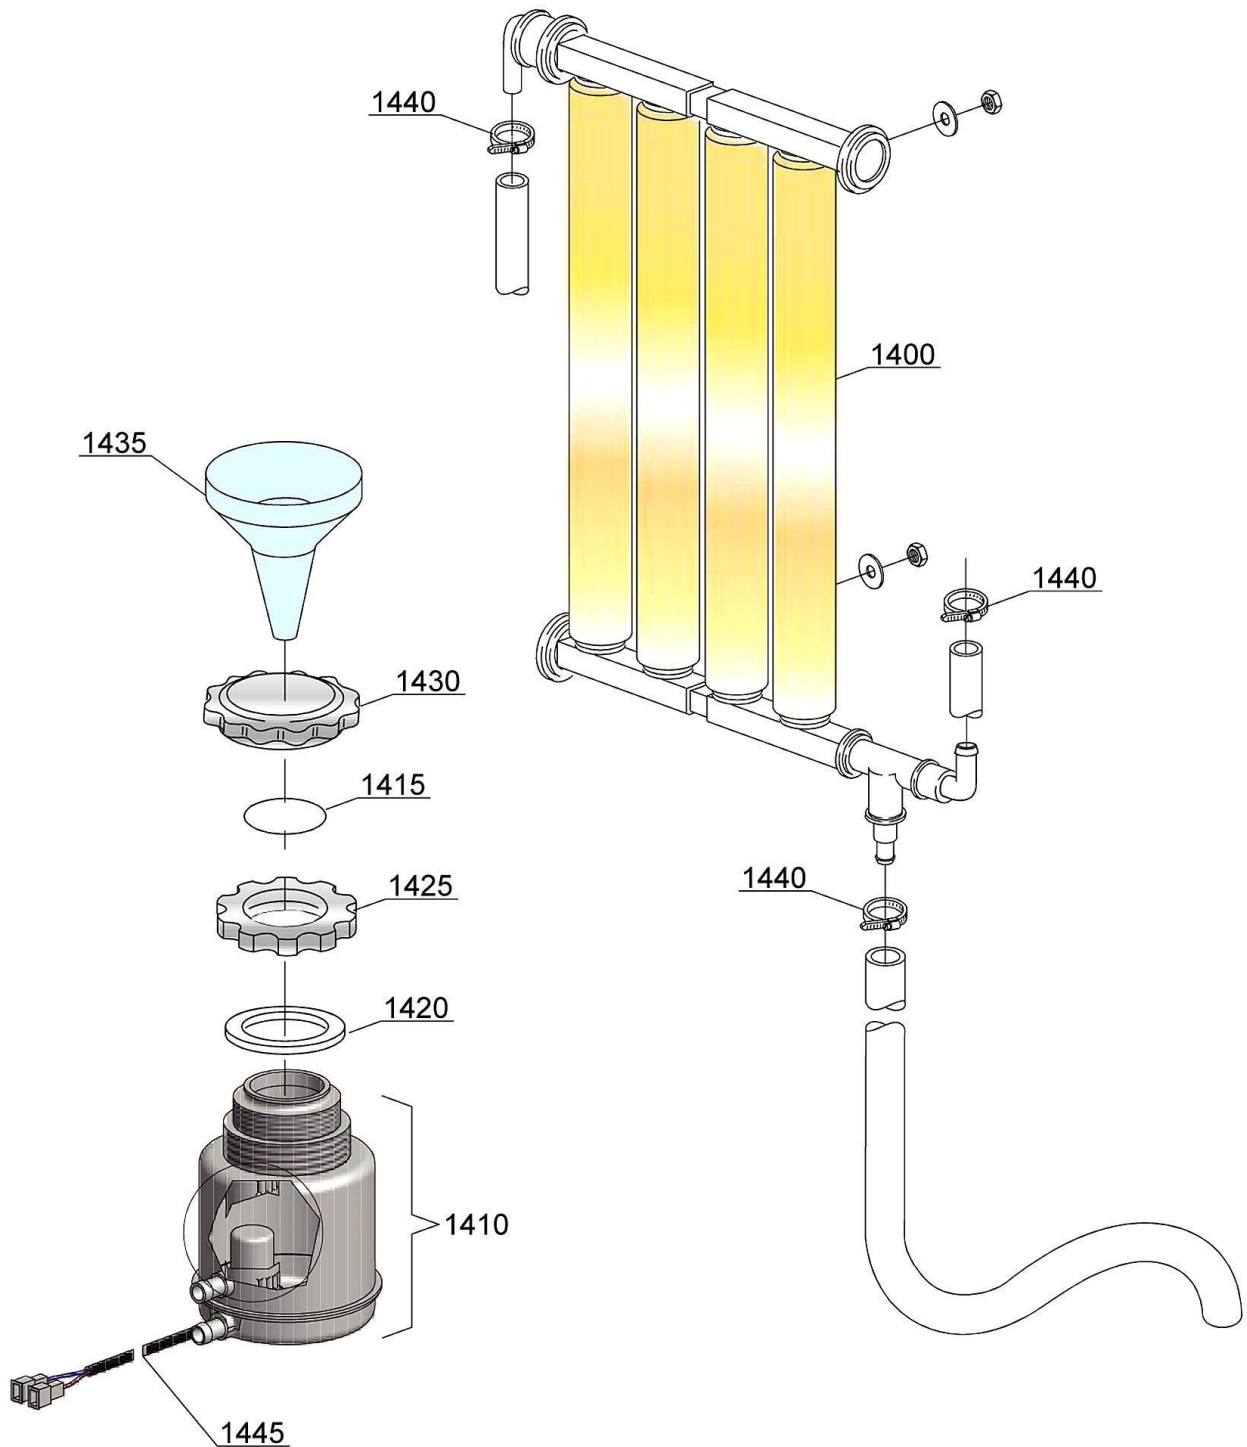

4670

VERSIONE STANDARD / VERSIONE POMPA AUM. PRESSIONE
 STANDARD VERSION / BOOSTER PUMP VERSION
 VERSION STANDARD / VERSION POMPE AUGMENT. PRESSION

SEKO

5135

GERMAC

5145

PLASS CONT

5150