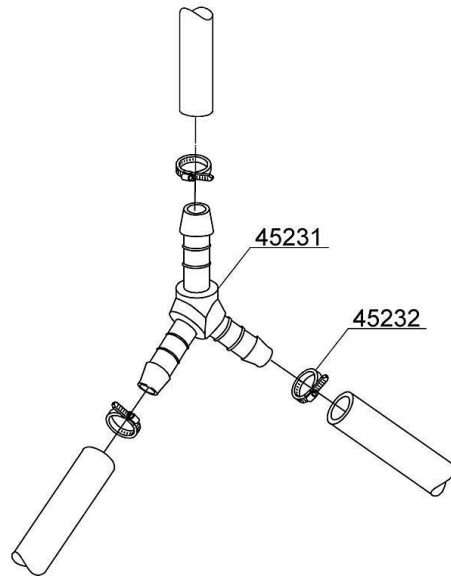

4670

VERSIONE STANDARD / VERSIONE POMPA AUM. PRESSIONE
 STANDARD VERSION / BOOSTER PUMP VERSION
 VERSION STANDARD / VERSION POMPE AUGMENT. PRESSION

SEKO

5135

GERMAC

5145

PLASS CONT

5150