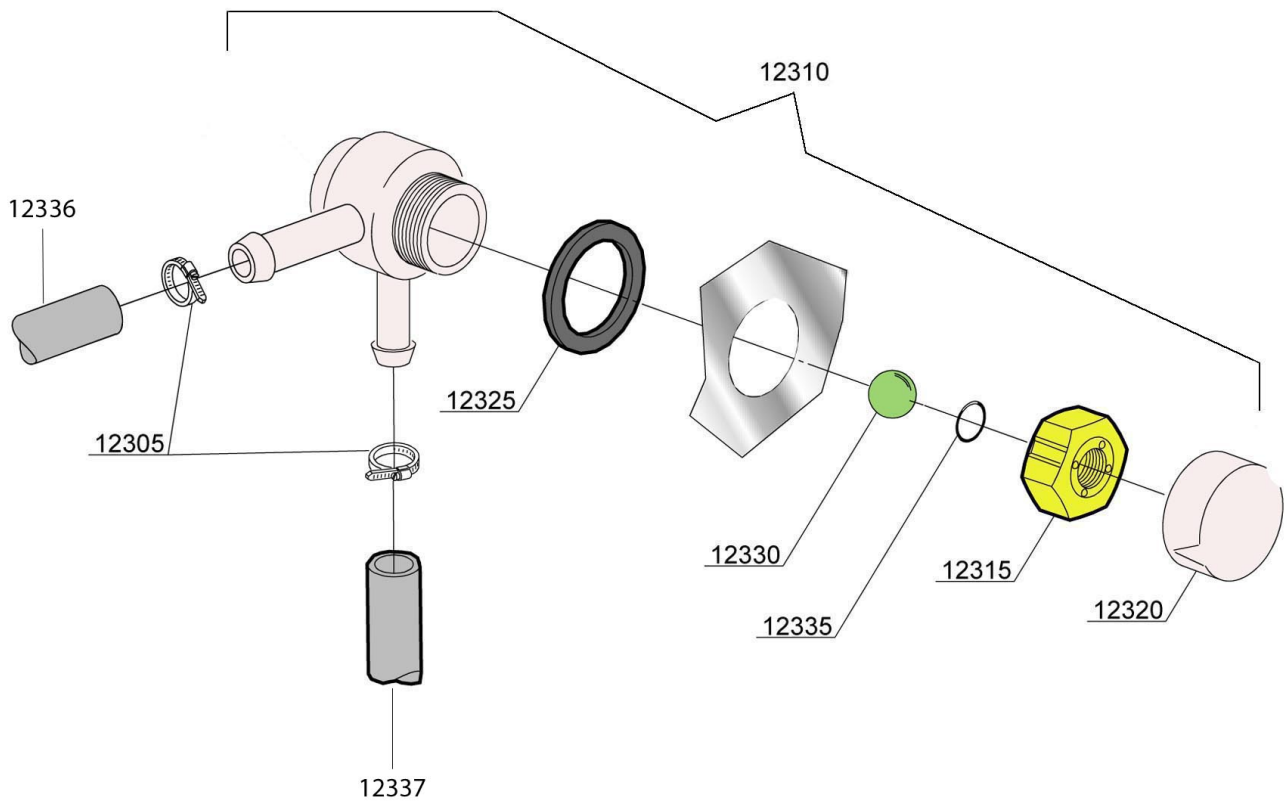

4670

VERSIONE STANDARD / VERSIONE POMPA AUM. PRESSIONE
 STANDARD VERSION / BOOSTER PUMP VERSION
 VERSION STANDARD / VERSION POMPE AUGMENT. PRESSION

SEKO

5135

GERMAC

5145

PLASS CONT

5150