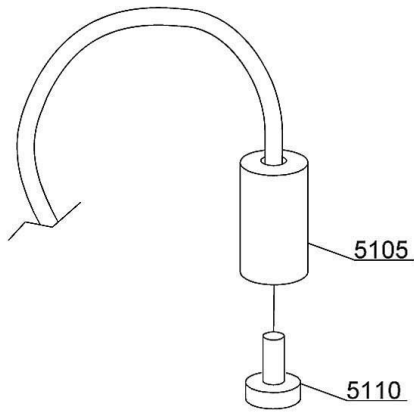

4670

VERSIONE STANDARD / VERSIONE POMPA AUM. PRESSIONE
 STANDARD VERSION / BOOSTER PUMP VERSION
 VERSION STANDARD / VERSION POMPE AUGMENT. PRESSION

SEKO

5135

GERMAC

5145

PLASS CONT

5150