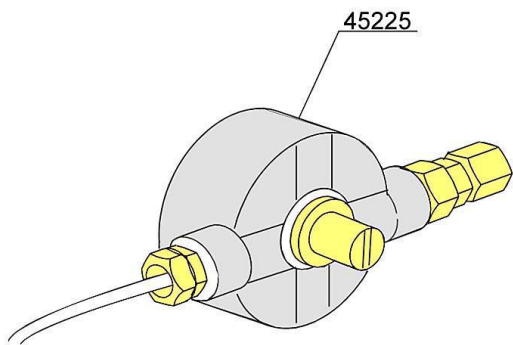

4670

VERSIONE STANDARD / VERSIONE POMPA AUM. PRESSIONE
 STANDARD VERSION / BOOSTER PUMP VERSION
 VERSION STANDARD / VERSION POMPE AUGMENT. PRESSION

SEKO

5135

GERMAC

5145

PLASS CONT

5150