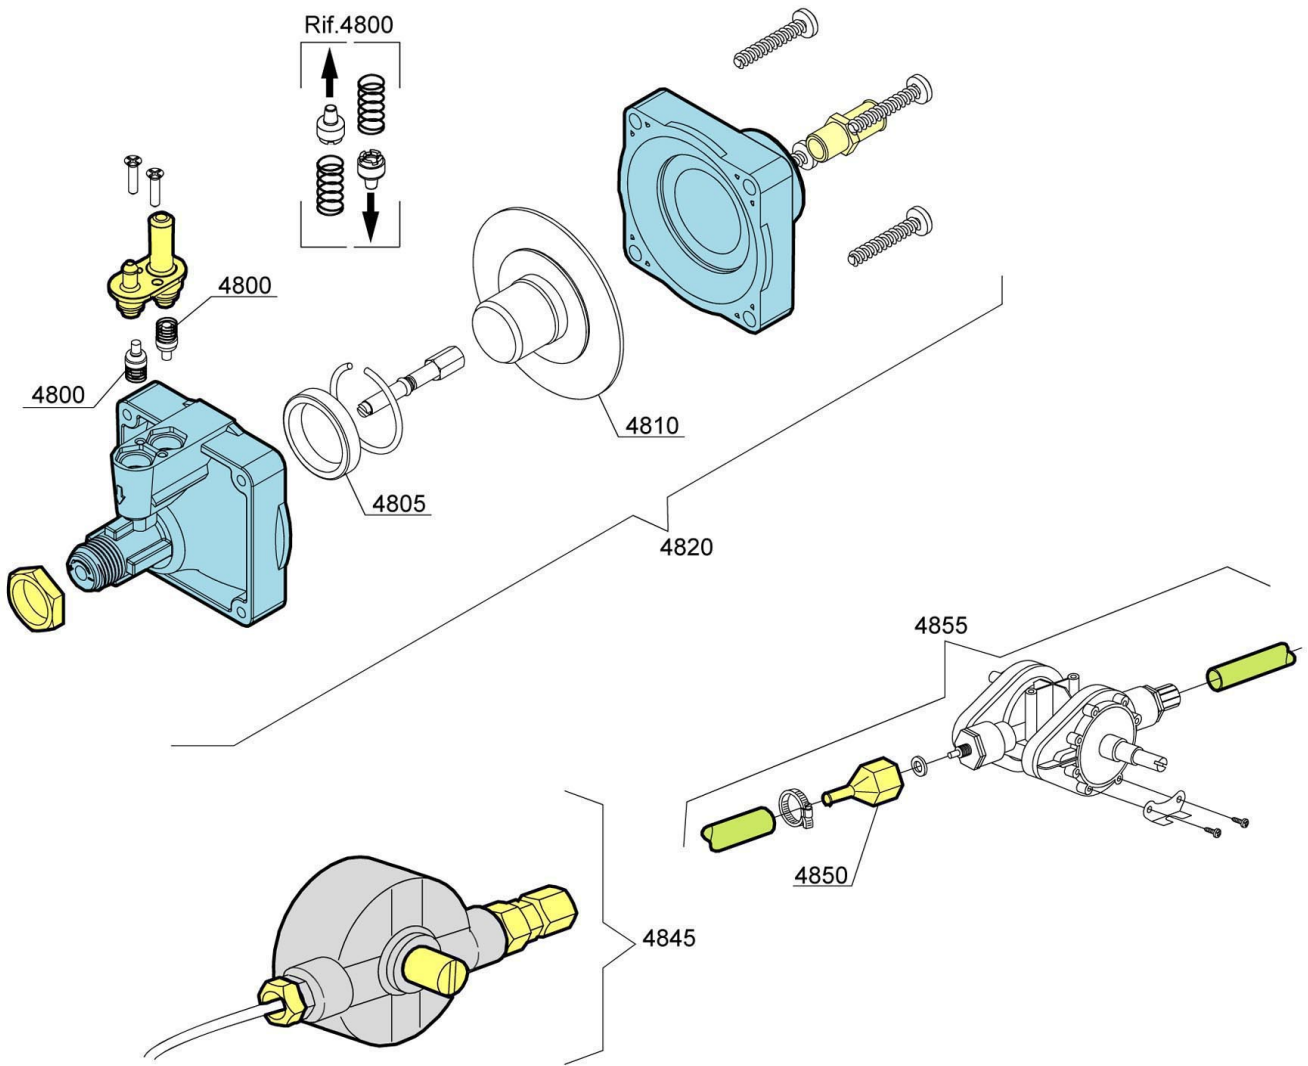

4670

VERSIONE STANDARD / VERSIONE POMPA AUM. PRESSIONE
 STANDARD VERSION / BOOSTER PUMP VERSION
 VERSION STANDARD / VERSION POMPE AUGMENT. PRESSION

SEKO

5135

GERMAC

5145

PLASS CONT

5150