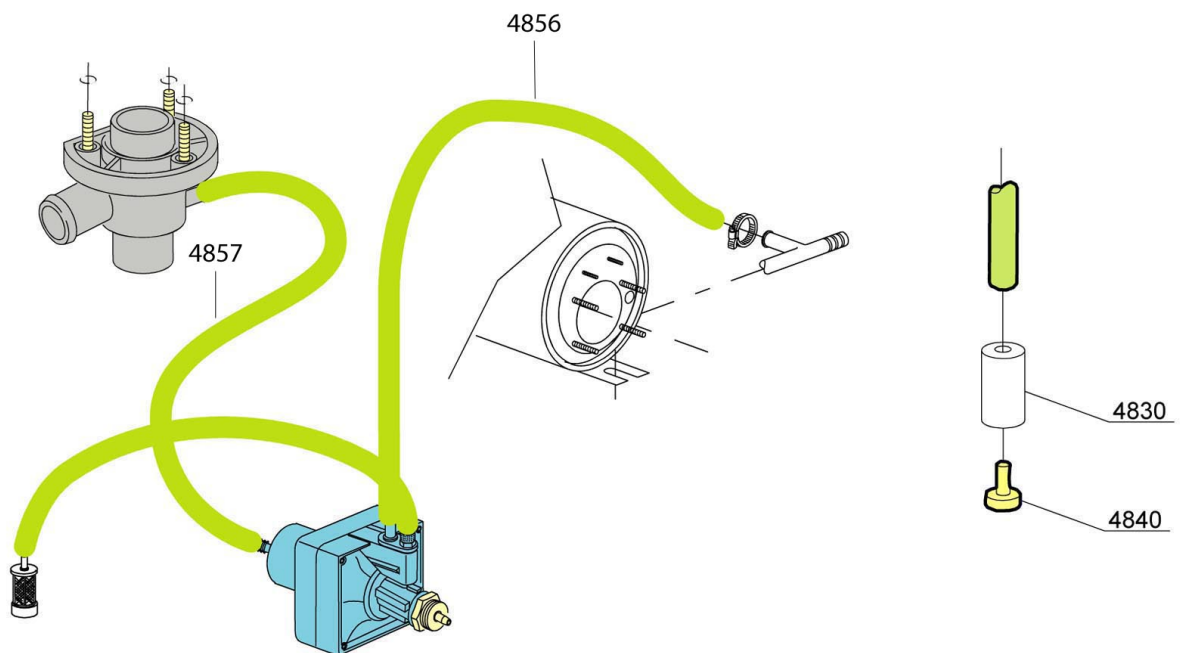

4670

VERSIONE STANDARD / VERSIONE POMPA AUM. PRESSIONE
 STANDARD VERSION / BOOSTER PUMP VERSION
 VERSION STANDARD / VERSION POMPE AUGMENT. PRESSION

SEKO

5135

GERMAC

5145

PLASS CONT

5150