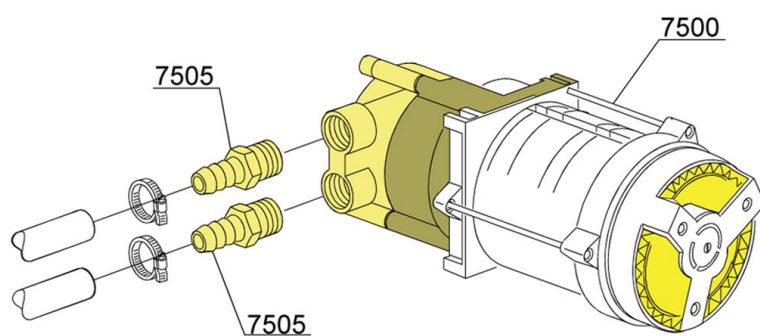

4670

VERSIONE STANDARD / VERSIONE POMPA AUM. PRESSIONE
 STANDARD VERSION / BOOSTER PUMP VERSION
 VERSION STANDARD / VERSION POMPE AUGMENT. PRESSION

SEKO

5135

GERMAC

5145

PLASS CONT

5150