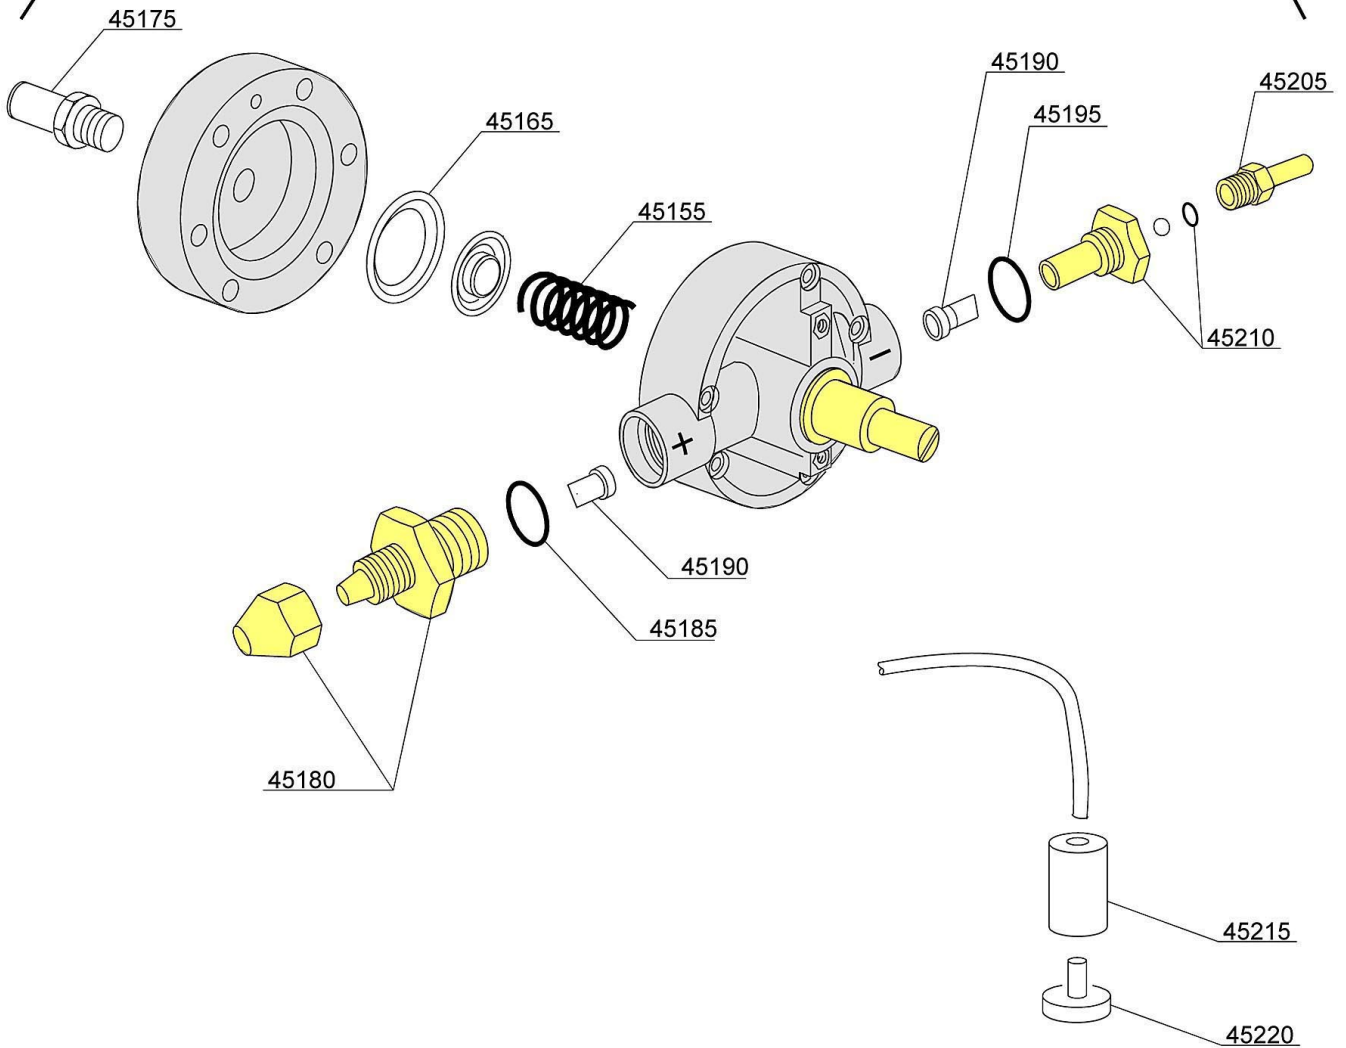

4670

VERSIONE STANDARD / VERSIONE POMPA AUM. PRESSIONE
 STANDARD VERSION / BOOSTER PUMP VERSION
 VERSION STANDARD / VERSION POMPE AUGMENT. PRESSION

SEKO

5135

GERMAC

5145

PLASS CONT

5150