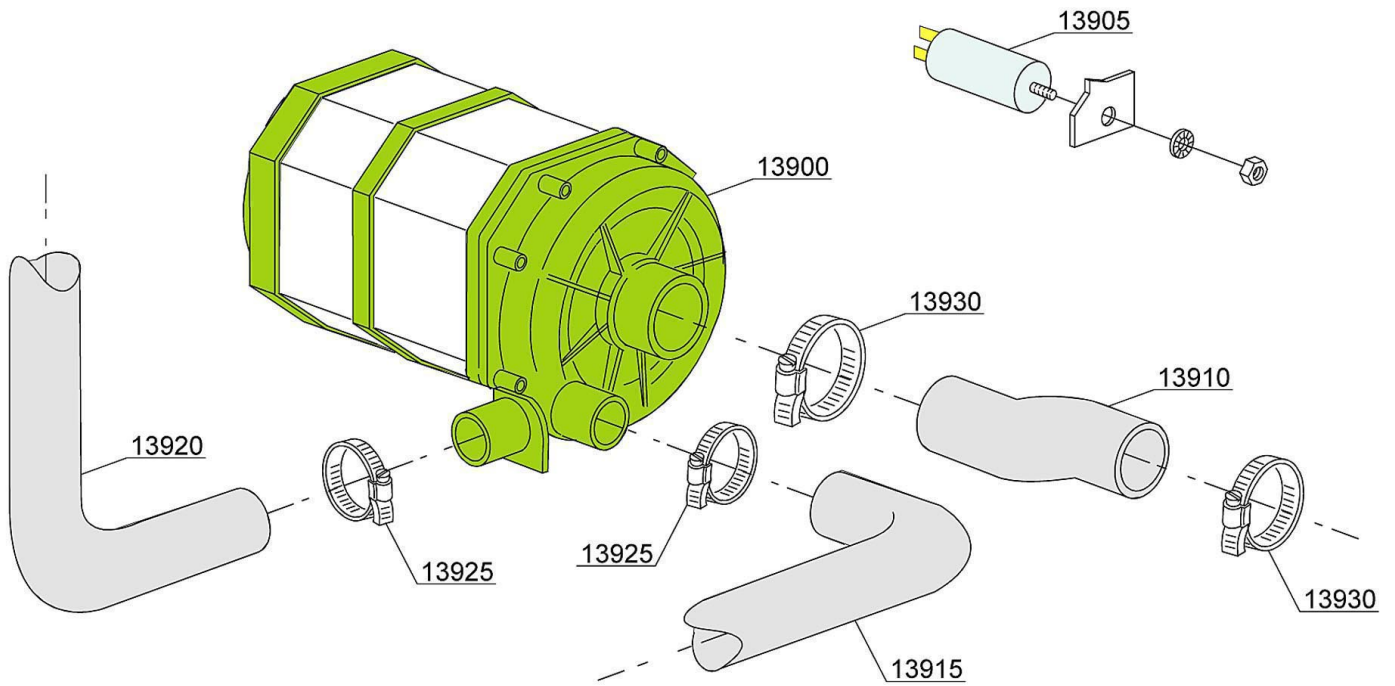

4670

VERSIONE STANDARD / VERSIONE POMPA AUM. PRESSIONE
 STANDARD VERSION / BOOSTER PUMP VERSION
 VERSION STANDARD / VERSION POMPE AUGMENT. PRESSION

SEKO

5135

GERMAC

5145

PLASS CONT

5150