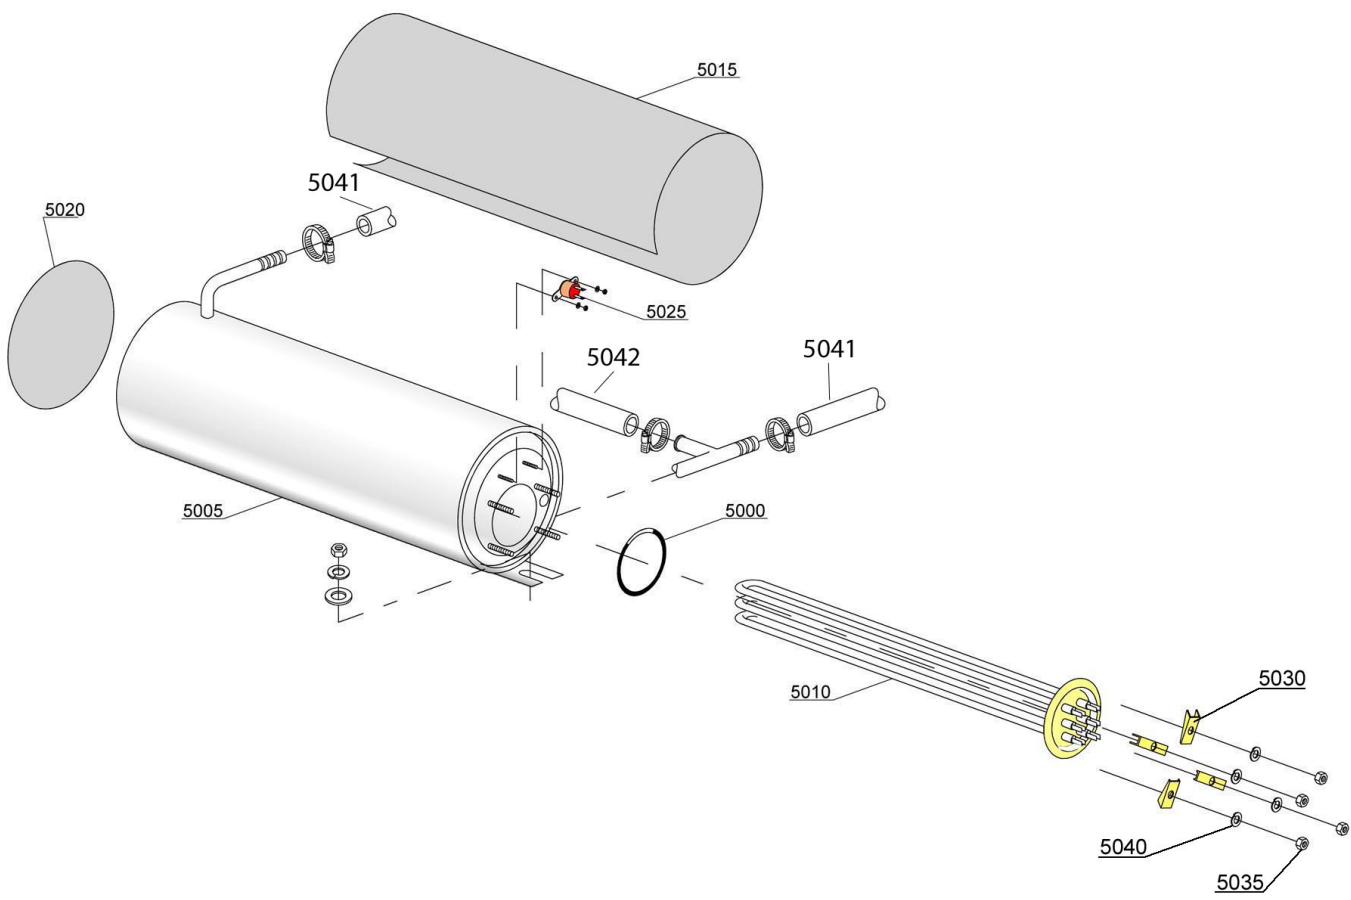

4670

VERSIONE STANDARD / VERSIONE POMPA AUM. PRESSIONE
 STANDARD VERSION / BOOSTER PUMP VERSION
 VERSION STANDARD / VERSION POMPE AUGMENT. PRESSION

SEKO

5135

GERMAC

5145

PLASS CONT

5150