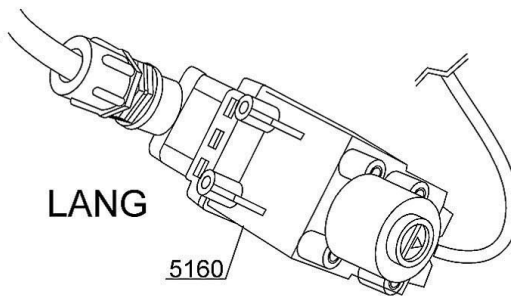

SEKO

5135

GERMAC

5145

PLASS CONT

5150

LANG

5160