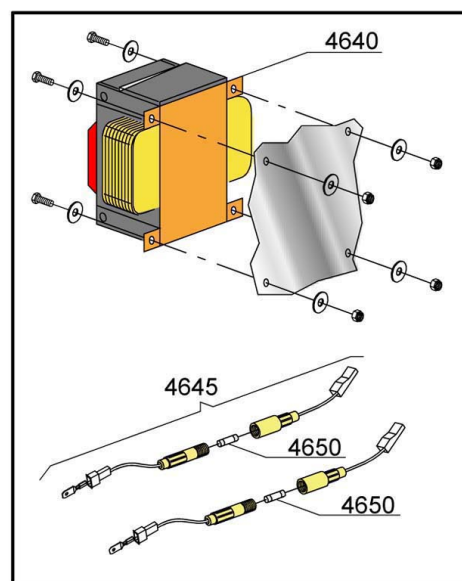

4670

VERSIONE STANDARD / VERSIONE POMPA AUM. PRESSIONE
 STANDARD VERSION / BOOSTER PUMP VERSION
 VERSION STANDARD / VERSION POMPE AUGMENT. PRESSION

SEKO

5135

GERMAC

5145

PLASS CONT

5150