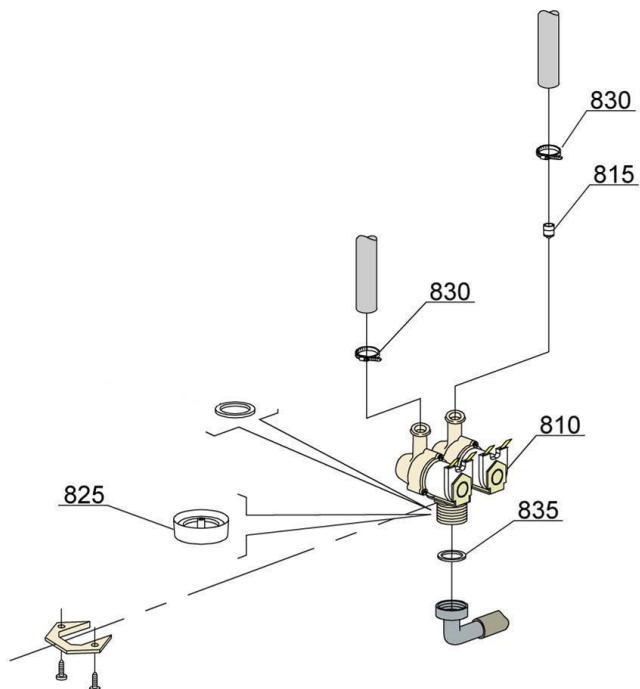

4670

VERSIONE STANDARD / VERSIONE POMPA AUM. PRESSIONE
 STANDARD VERSION / BOOSTER PUMP VERSION
 VERSION STANDARD / VERSION POMPE AUGMENT. PRESSION

SEKO

5135

GERMAC

5145

PLASS CONT

5150