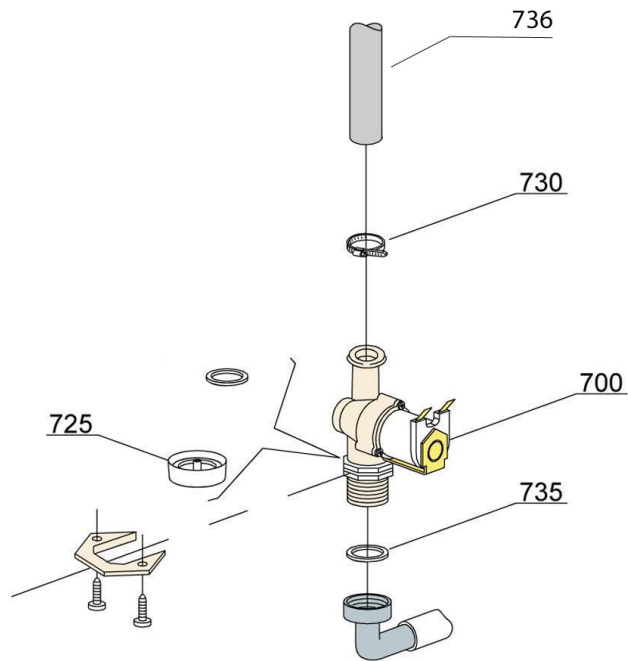

4670

VERSIONE STANDARD / VERSIONE POMPA AUM. PRESSIONE
 STANDARD VERSION / BOOSTER PUMP VERSION
 VERSION STANDARD / VERSION POMPE AUGMENT. PRESSION

SEKO

5135

GERMAC

5145

PLASS CONT

5150