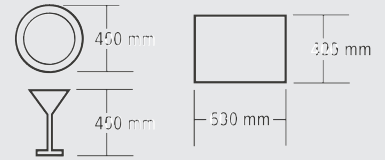

- ▶ Im Handumdrehen schrankfertig
- ✓ Gläser-Höhe max.: 450 mm
- ✓ Teller-Höhe max.: 450 mm
- ✓ Tablett-Größe max.: 530 x 325 mm

- ▶ Leistung / Stunde max.: 83 - 104 Körbe
- ▶ Laufzeit: 35 / 45 Sekunden