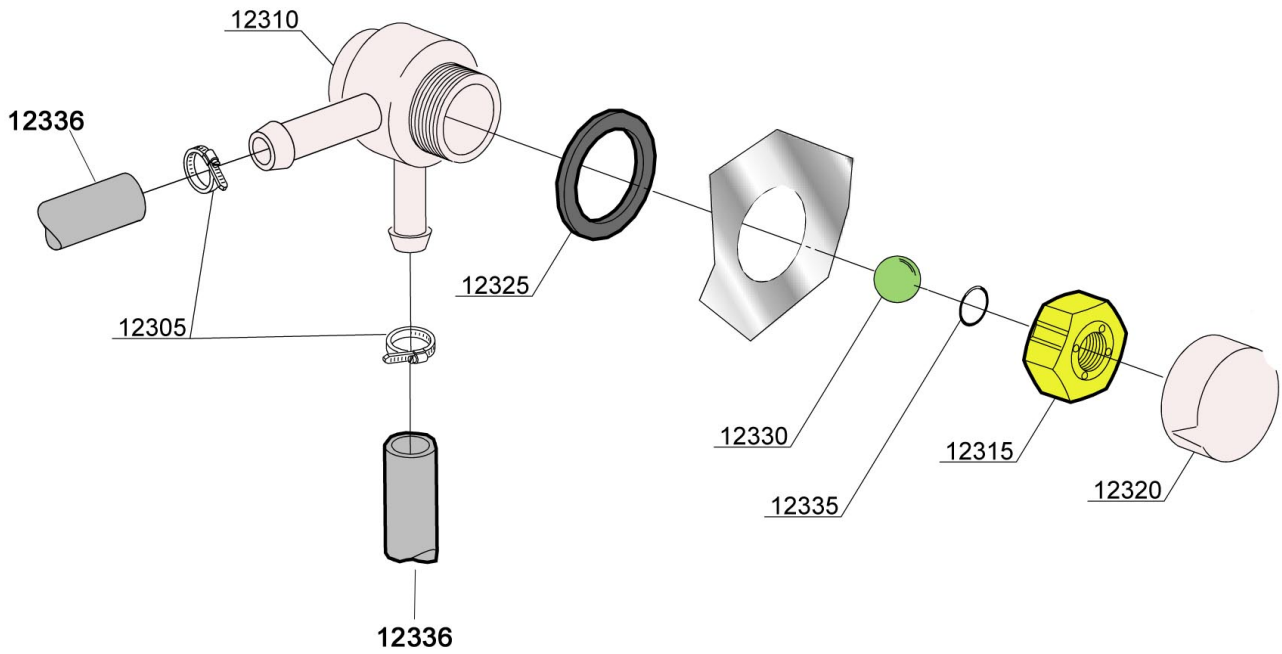

\*\*\*OPTIONAL\*\*\*

B  
R  
E  
A  
K  
  
T  
A  
N  
K  
  
W  
R  
A  
S

B  
R  
E  
A  
K  
  
T  
A  
N  
K  
  
W  
R  
A  
S

VERSIONE PLUS  
 SYSTEM PLUS VERSION  
 VERSION SISTEME PLUS

VERSIONE STANDARD / VERSIONE POMPA AUM. PRESSIONE  
STANDARD VERSION / BOOSTER PUMP VERSION  
VERSION STANDARD / VERSION POMPE AUGMENT. PRESSION

**SEKO****SEKO****TECNOPRO****MICRODOS****GERMAC****LANG**

5120

5110