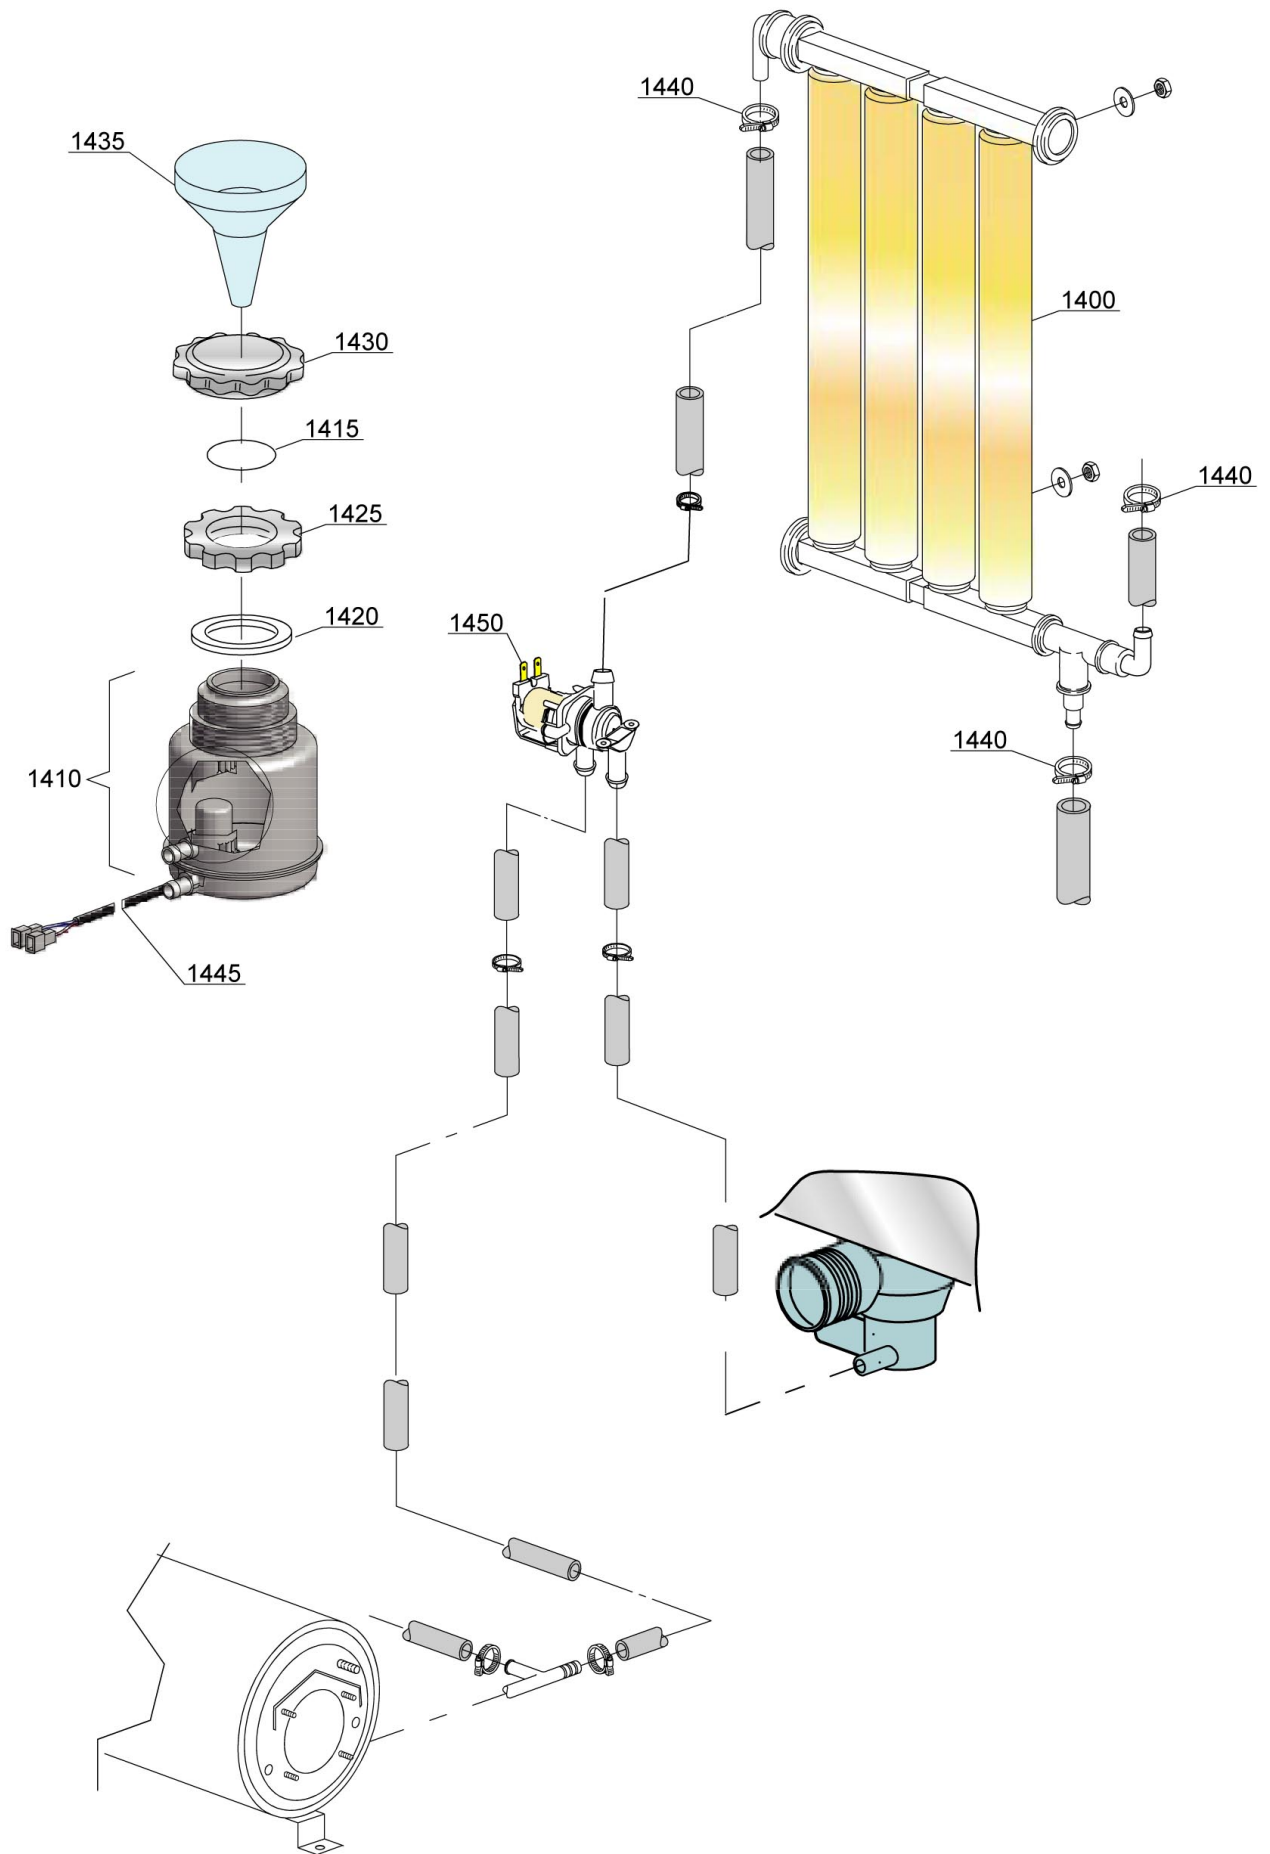

\*\*\*OPTIONAL\*\*\*

B  
R  
E  
A  
K  
  
T  
A  
N  
K  
  
W  
R  
A  
S

B  
R  
E  
A  
K  
  
T  
A  
N  
K  
  
W  
R  
A  
S

VERSIONE PLUS  
 SYSTEM PLUS VERSION  
 VERSION SISTEME PLUS

VERSIONE STANDARD / VERSIONE POMPA AUM. PRESSIONE  
STANDARD VERSION / BOOSTER PUMP VERSION  
VERSION STANDARD / VERSION POMPE AUGMENT. PRESSION

**SEKO****SEKO****TECNOPRO****MICRODOS****GERMAC****LANG**

5120

5110