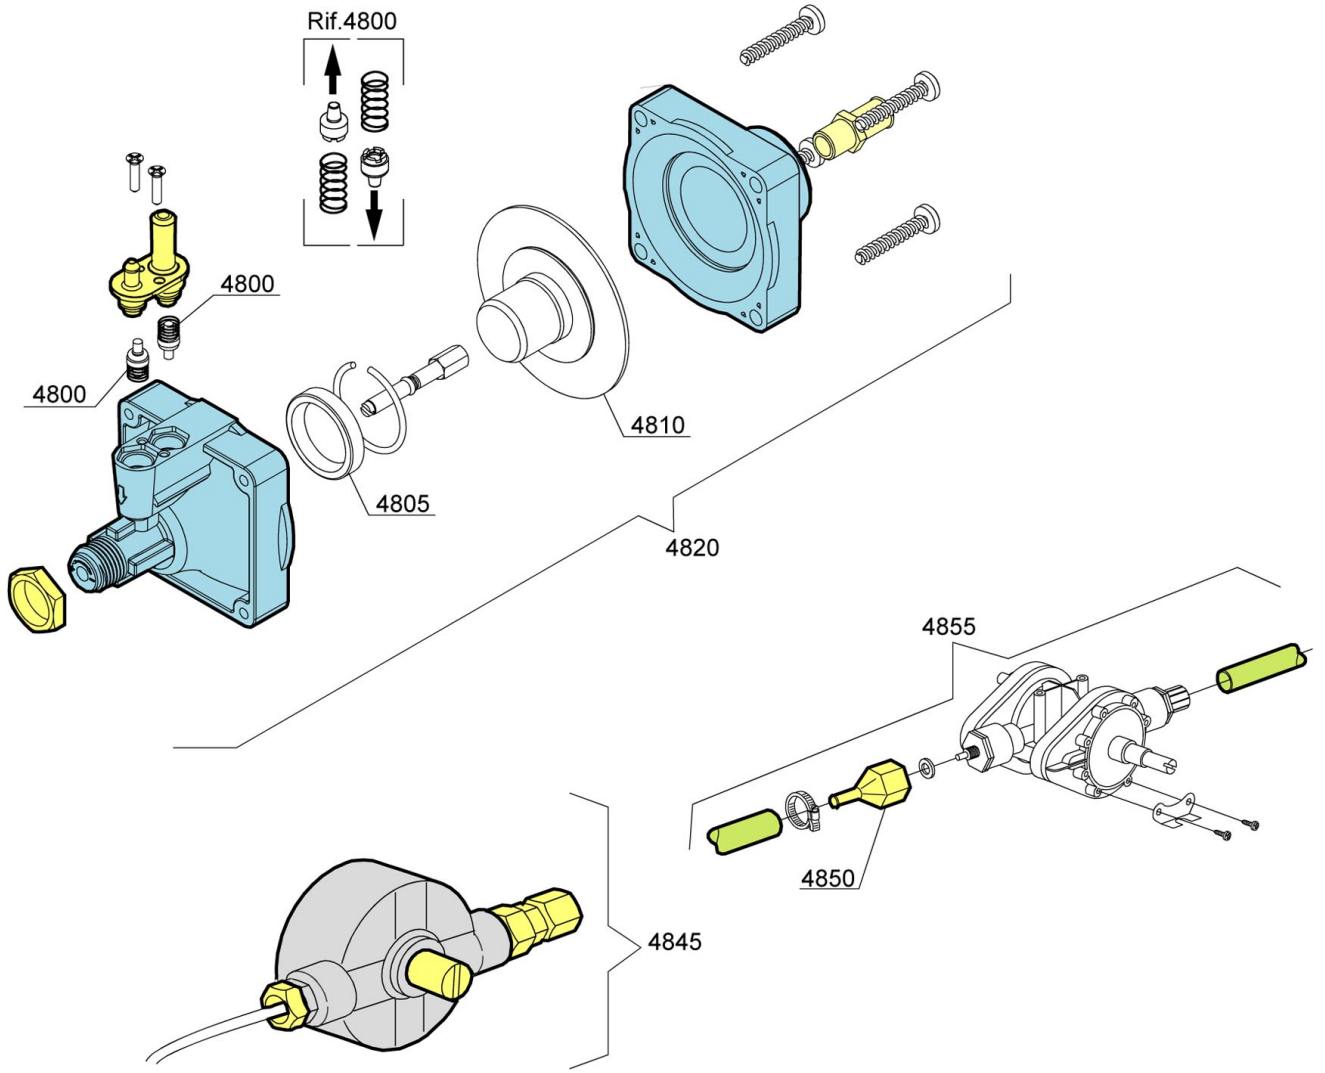

\*\*\*OPTIONAL\*\*\*

B  
R  
E  
A  
K  
  
T  
A  
N  
K  
  
W  
R  
A  
S

B  
R  
E  
A  
K  
  
T  
A  
N  
K  
  
W  
R  
A  
S

VERSIONE PLUS  
 SYSTEM PLUS VERSION  
 VERSION SISTEME PLUS

VERSIONE STANDARD / VERSIONE POMPA AUM. PRESSIONE  
STANDARD VERSION / BOOSTER PUMP VERSION  
VERSION STANDARD / VERSION POMPE AUGMENT. PRESSION

**SEKO****SEKO****TECNOPRO****MICRODOS****GERMAC****LANG**

5120

5110