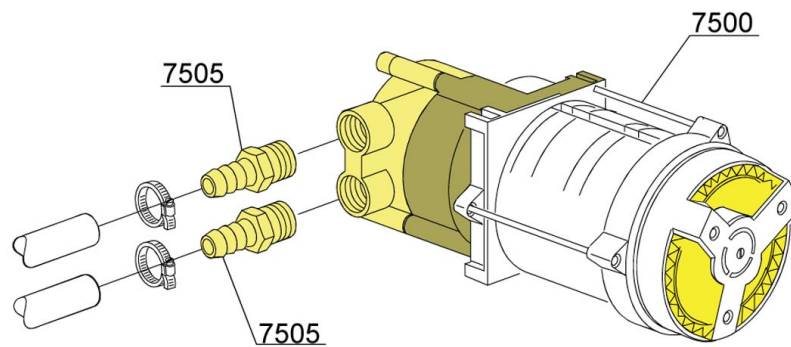

\*\*\*OPTIONAL\*\*\*

B  
R  
E  
A  
K  
  
T  
A  
N  
K  
  
W  
R  
A  
S

B  
R  
E  
A  
K  
  
T  
A  
N  
K  
  
W  
R  
A  
S

VERSIONE PLUS  
 SYSTEM PLUS VERSION  
 VERSION SISTEME PLUS

VERSIONE STANDARD / VERSIONE POMPA AUM. PRESSIONE  
STANDARD VERSION / BOOSTER PUMP VERSION  
VERSION STANDARD / VERSION POMPE AUGMENT. PRESSION

**SEKO****SEKO****TECNOPRO****MICRODOS****GERMAC****LANG**

5120

5110