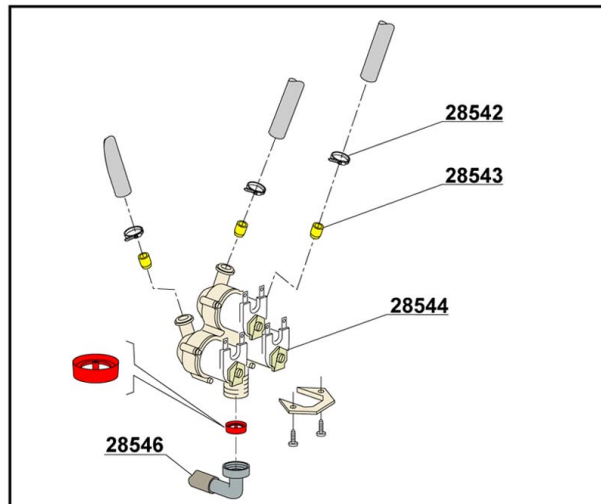

\*\*\*OPTIONAL\*\*\*

B  
R  
E  
A  
K  
  
T  
A  
N  
K  
  
W  
R  
A  
S

B  
R  
E  
A  
K  
  
T  
A  
N  
K  
  
W  
R  
A  
S

VERSIONE PLUS  
 SYSTEM PLUS VERSION  
 VERSION SISTEME PLUS

VERSIONE STANDARD / VERSIONE POMPA AUM. PRESSIONE  
STANDARD VERSION / BOOSTER PUMP VERSION  
VERSION STANDARD / VERSION POMPE AUGMENT. PRESSION

**SEKO****SEKO****TECNOPRO****MICRODOS****GERMAC****LANG**

5120

5110