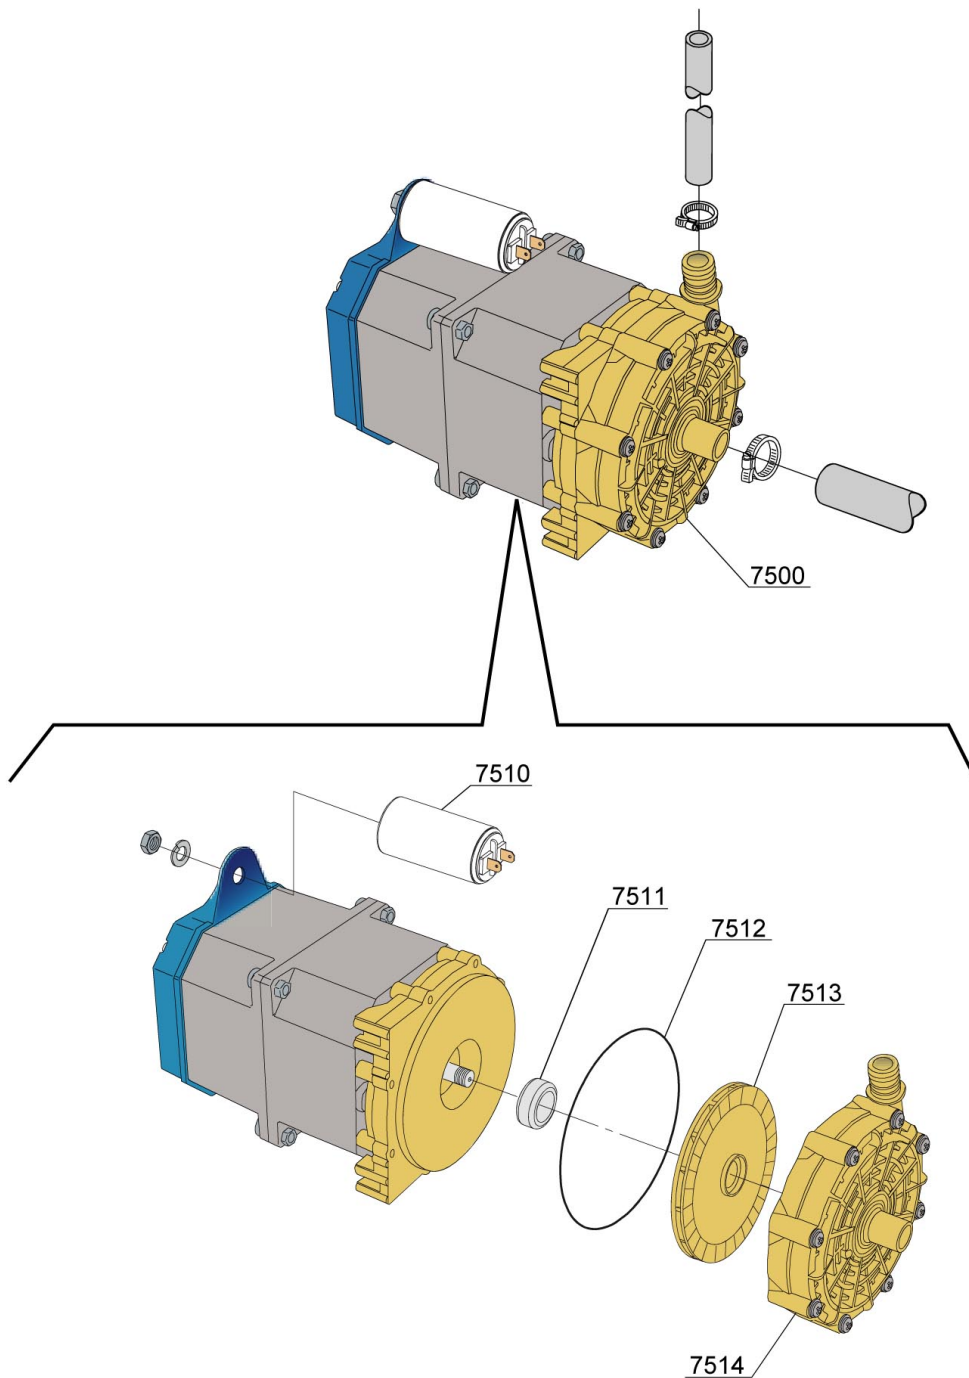

\*\*\*OPTIONAL\*\*\*

B  
R  
E  
A  
K  
  
T  
A  
N  
K  
  
W  
R  
A  
S

B  
R  
E  
A  
K  
  
T  
A  
N  
K  
  
W  
R  
A  
S

VERSIONE PLUS  
 SYSTEM PLUS VERSION  
 VERSION SISTEME PLUS

VERSIONE STANDARD / VERSIONE POMPA AUM. PRESSIONE  
STANDARD VERSION / BOOSTER PUMP VERSION  
VERSION STANDARD / VERSION POMPE AUGMENT. PRESSION

**SEKO****SEKO****TECNOPRO****MICRODOS****GERMAC****LANG**

5120

5110