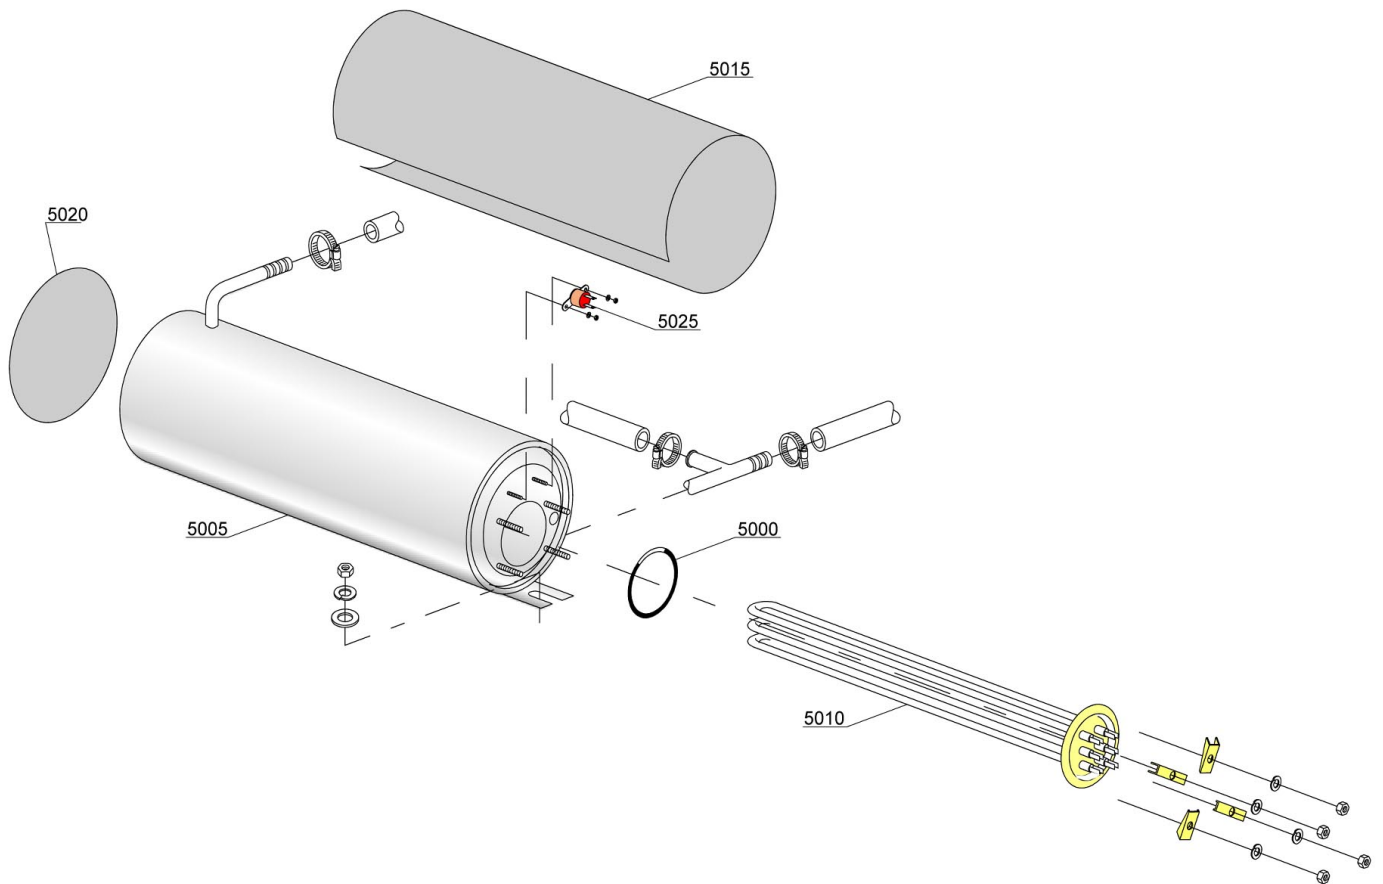

\*\*\*OPTIONAL\*\*\*

B  
R  
E  
A  
K  
  
T  
A  
N  
K  
  
W  
R  
A  
S

B  
R  
E  
A  
K  
  
T  
A  
N  
K  
  
W  
R  
A  
S

VERSIONE PLUS  
 SYSTEM PLUS VERSION  
 VERSION SISTEME PLUS

VERSIONE STANDARD / VERSIONE POMPA AUM. PRESSIONE  
STANDARD VERSION / BOOSTER PUMP VERSION  
VERSION STANDARD / VERSION POMPE AUGMENT. PRESSION

**SEKO****SEKO****TECNOPRO****MICRODOS****GERMAC****LANG**

5120

5110