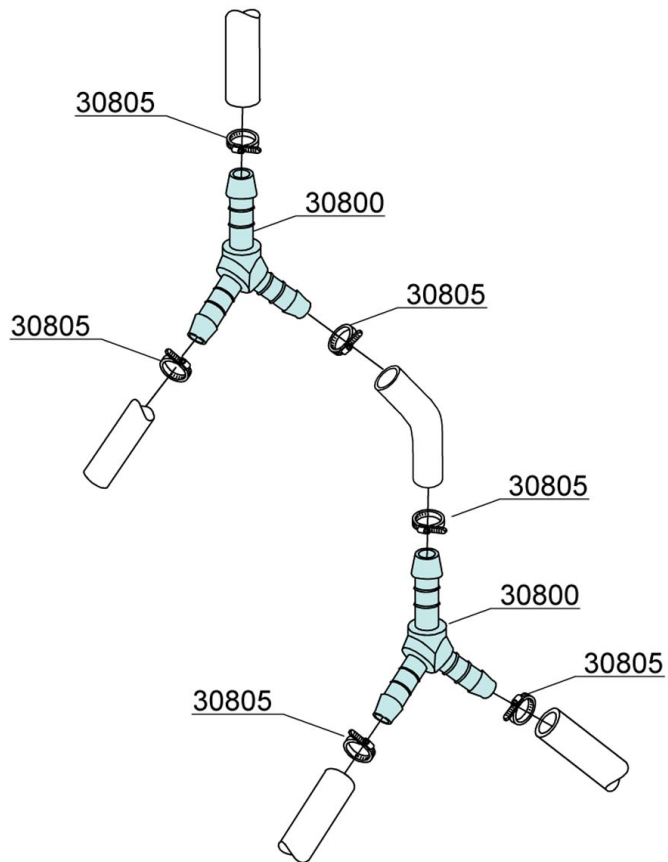

\*\*\*OPTIONAL\*\*\*

B  
R  
E  
A  
K  
  
T  
A  
N  
K  
  
W  
R  
A  
S

B  
R  
E  
A  
K  
  
T  
A  
N  
K  
  
W  
R  
A  
S

VERSIONE PLUS  
 SYSTEM PLUS VERSION  
 VERSION SISTEME PLUS

VERSIONE STANDARD / VERSIONE POMPA AUM. PRESSIONE  
STANDARD VERSION / BOOSTER PUMP VERSION  
VERSION STANDARD / VERSION POMPE AUGMENT. PRESSION

**SEKO****SEKO****TECNOPRO****MICRODOS****GERMAC****LANG**

5120

5110