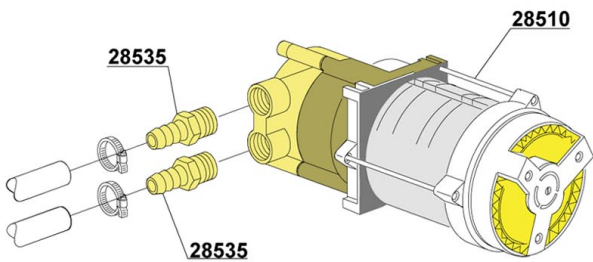

\*\*\*OPTIONAL\*\*\*

B  
R  
E  
A  
K  
  
T  
A  
N  
K  
  
W  
R  
A  
S

B  
R  
E  
A  
K  
  
T  
A  
N  
K  
  
W  
R  
A  
S

VERSIONE PLUS  
 SYSTEM PLUS VERSION  
 VERSION SISTEME PLUS

VERSIONE STANDARD / VERSIONE POMPA AUM. PRESSIONE  
STANDARD VERSION / BOOSTER PUMP VERSION  
VERSION STANDARD / VERSION POMPE AUGMENT. PRESSION

**SEKO****SEKO****TECNOPRO****MICRODOS****GERMAC****LANG**

5120

5110