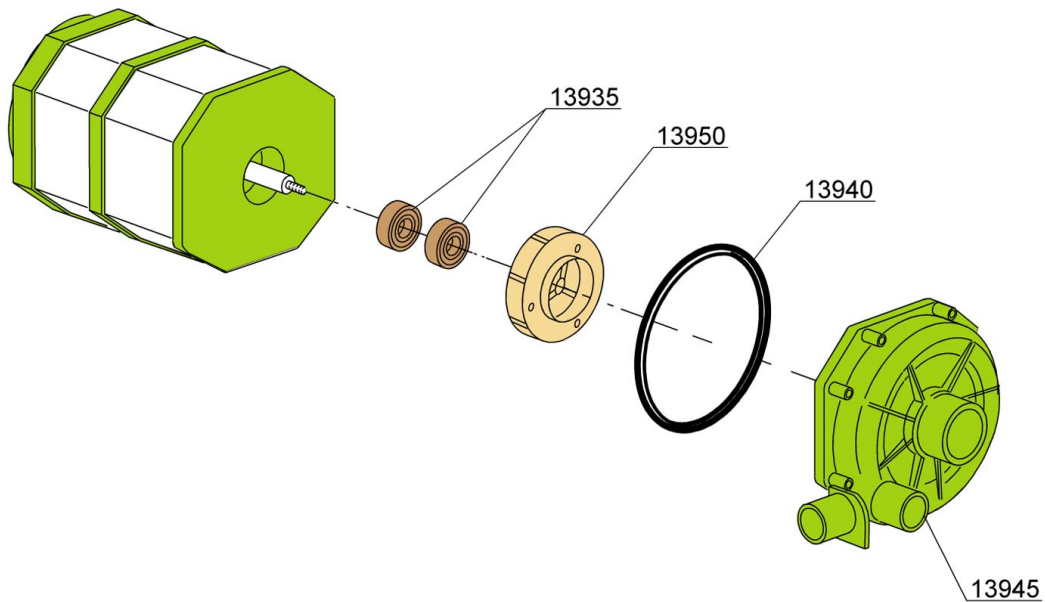

\*\*\*OPTIONAL\*\*\*

B  
R  
E  
A  
K  
  
T  
A  
N  
K  
  
W  
R  
A  
S

B  
R  
E  
A  
K  
  
T  
A  
N  
K  
  
W  
R  
A  
S

VERSIONE PLUS  
 SYSTEM PLUS VERSION  
 VERSION SISTEME PLUS

VERSIONE STANDARD / VERSIONE POMPA AUM. PRESSIONE  
STANDARD VERSION / BOOSTER PUMP VERSION  
VERSION STANDARD / VERSION POMPE AUGMENT. PRESSION

**SEKO****SEKO****TECNOPRO****MICRODOS****GERMAC****LANG**

5120

5110