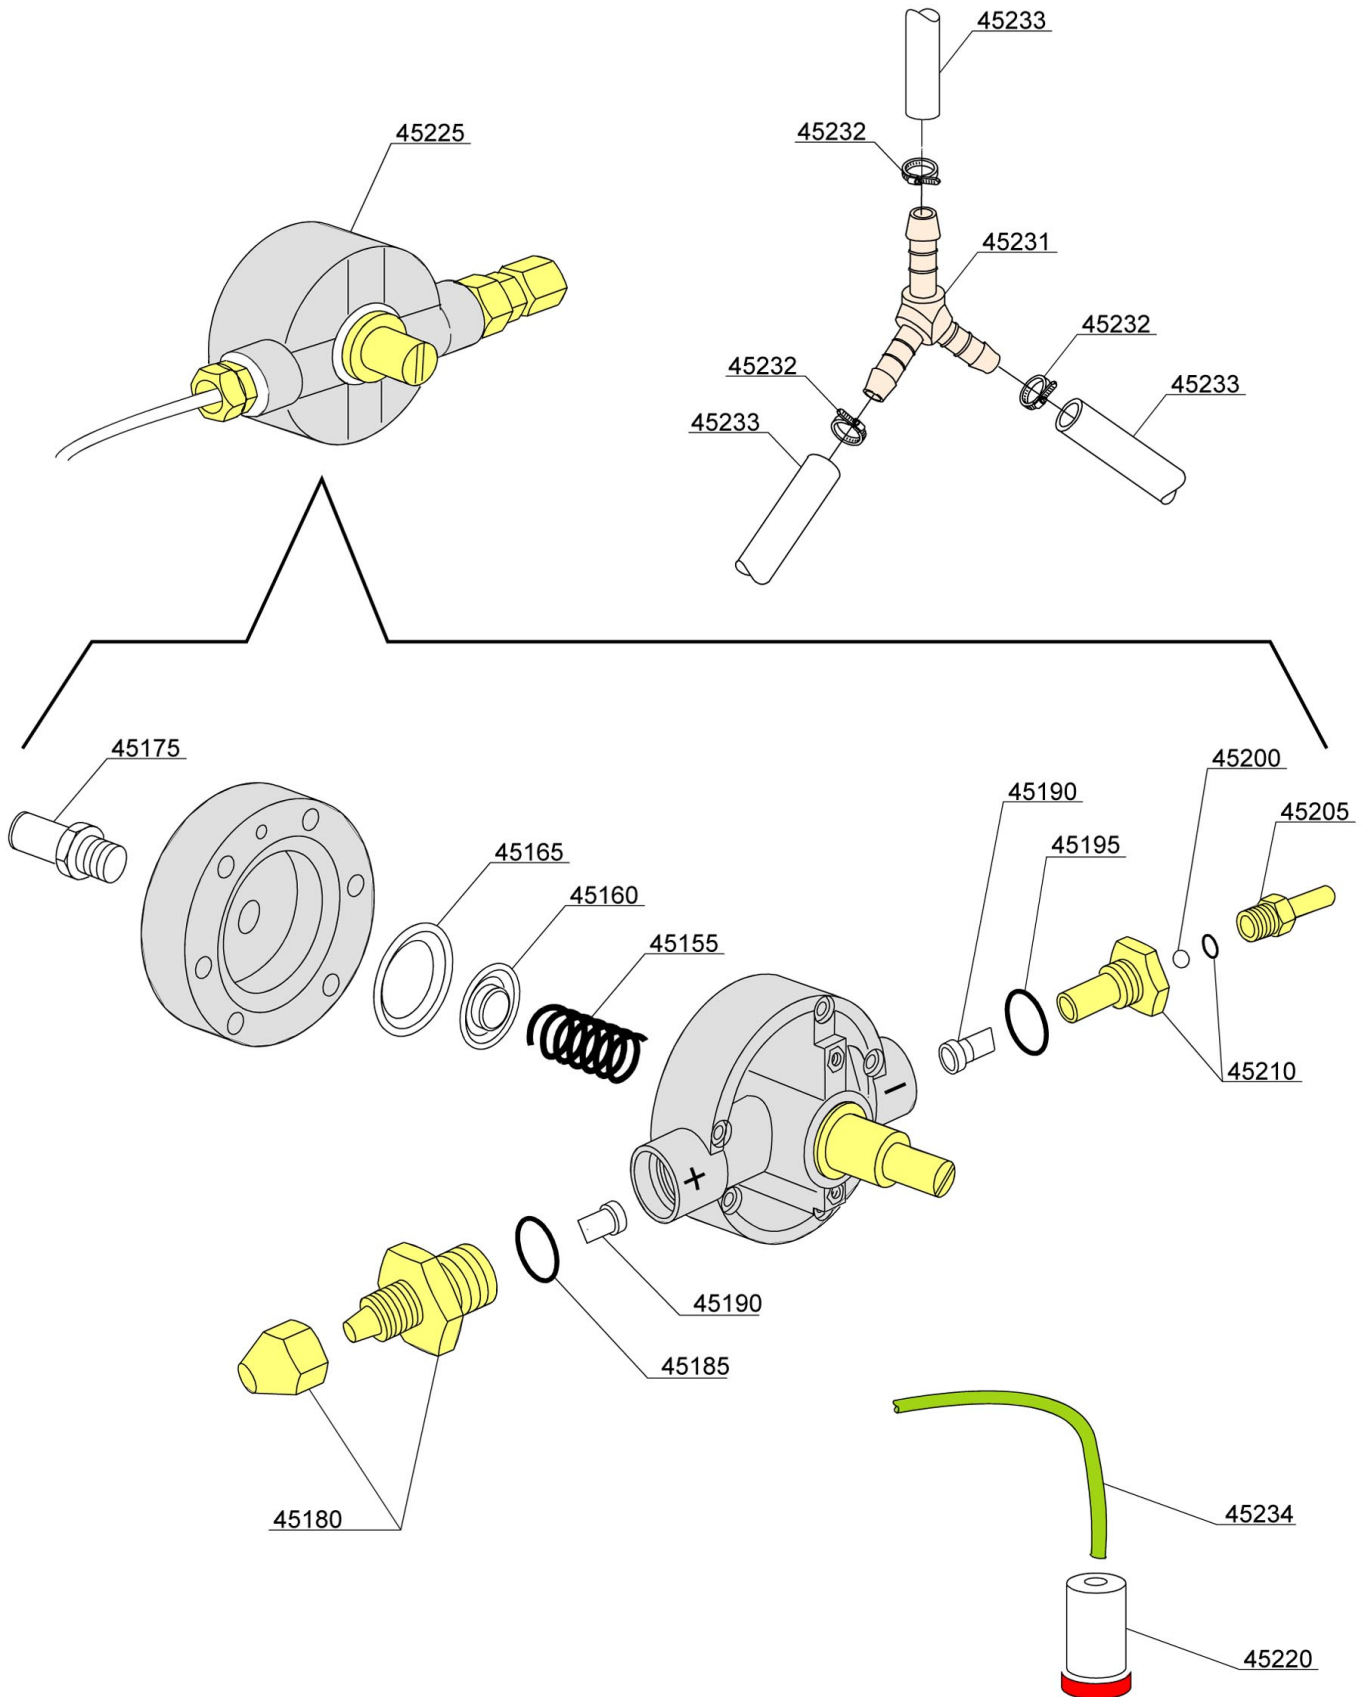

\*\*\*OPTIONAL\*\*\*

B  
R  
E  
A  
K  
  
T  
A  
N  
K  
  
W  
R  
A  
S

B  
R  
E  
A  
K  
  
T  
A  
N  
K  
  
W  
R  
A  
S

VERSIONE PLUS  
 SYSTEM PLUS VERSION  
 VERSION SISTEME PLUS

VERSIONE STANDARD / VERSIONE POMPA AUM. PRESSIONE  
STANDARD VERSION / BOOSTER PUMP VERSION  
VERSION STANDARD / VERSION POMPE AUGMENT. PRESSION

**SEKO****SEKO****TECNOPRO****MICRODOS****GERMAC****LANG**

5120

5110