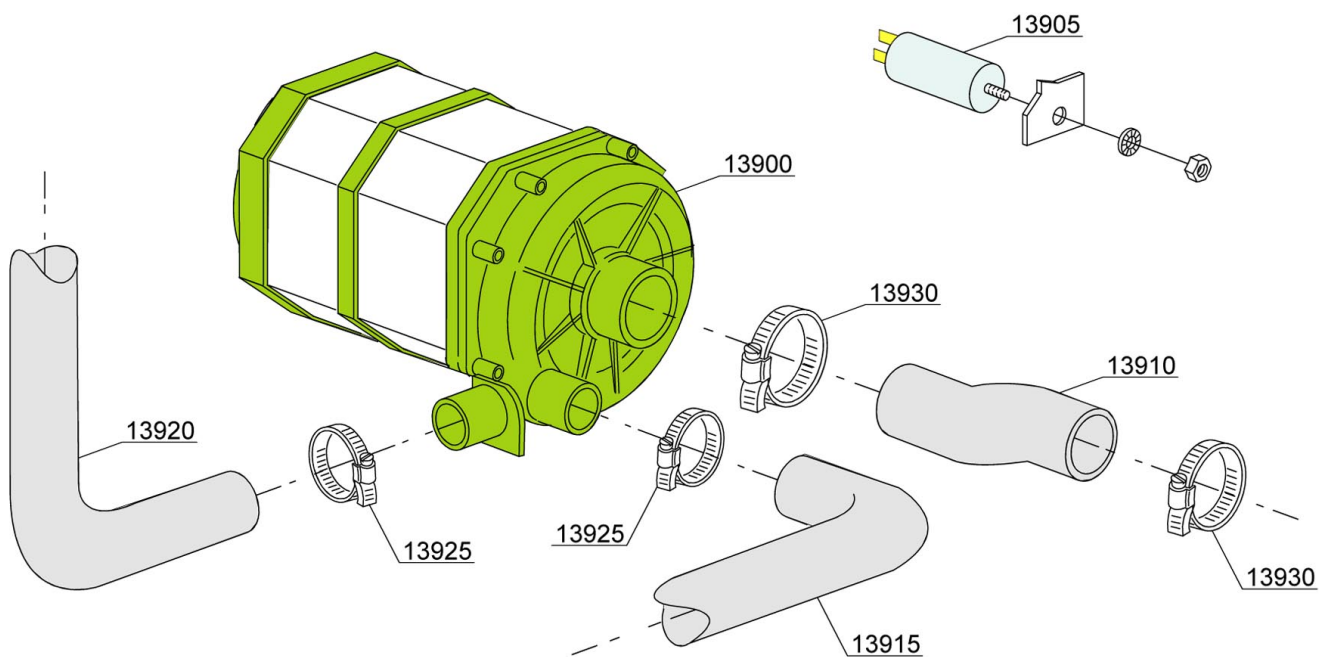

\*\*\*OPTIONAL\*\*\*

B  
R  
E  
A  
K  
  
T  
A  
N  
K  
  
W  
R  
A  
S

B  
R  
E  
A  
K  
  
T  
A  
N  
K  
  
W  
R  
A  
S

VERSIONE PLUS  
 SYSTEM PLUS VERSION  
 VERSION SISTEME PLUS

VERSIONE STANDARD / VERSIONE POMPA AUM. PRESSIONE  
STANDARD VERSION / BOOSTER PUMP VERSION  
VERSION STANDARD / VERSION POMPE AUGMENT. PRESSION

**SEKO****SEKO****TECNOPRO****MICRODOS****GERMAC****LANG**

5120

5110