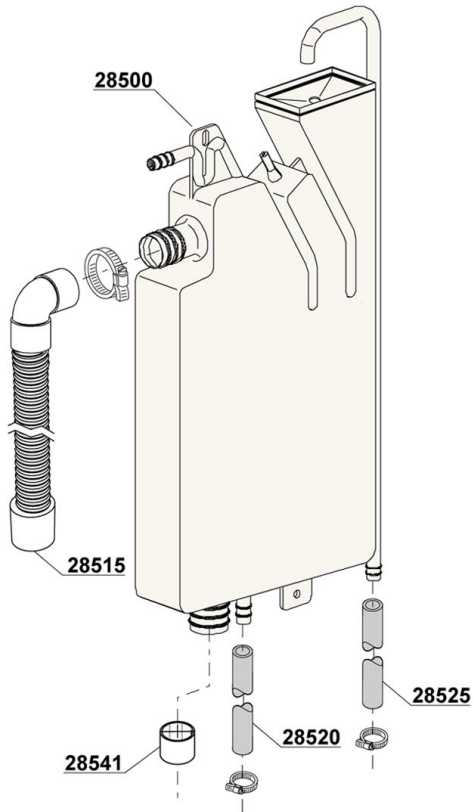

\*\*\*OPTIONAL\*\*\*

B  
R  
E  
A  
K  
  
T  
A  
N  
K  
  
W  
R  
A  
S

B  
R  
E  
A  
K  
  
T  
A  
N  
K  
  
W  
R  
A  
S

VERSIONE PLUS  
 SYSTEM PLUS VERSION  
 VERSION SISTEME PLUS

VERSIONE STANDARD / VERSIONE POMPA AUM. PRESSIONE  
STANDARD VERSION / BOOSTER PUMP VERSION  
VERSION STANDARD / VERSION POMPE AUGMENT. PRESSION

**SEKO****SEKO****TECNOPRO****MICRODOS****GERMAC****LANG**

5120

5110