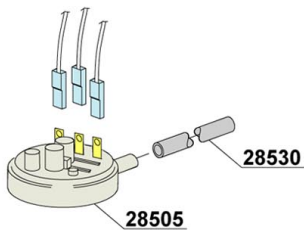

\*\*\*OPTIONAL\*\*\*

B  
R  
E  
A  
K  
  
T  
A  
N  
K  
  
W  
R  
A  
S

B  
R  
E  
A  
K  
  
T  
A  
N  
K  
  
W  
R  
A  
S

VERSIONE PLUS  
 SYSTEM PLUS VERSION  
 VERSION SISTEME PLUS

VERSIONE STANDARD / VERSIONE POMPA AUM. PRESSIONE  
STANDARD VERSION / BOOSTER PUMP VERSION  
VERSION STANDARD / VERSION POMPE AUGMENT. PRESSION

**SEKO****SEKO****TECNOPRO****MICRODOS****GERMAC****LANG**

5120

5110