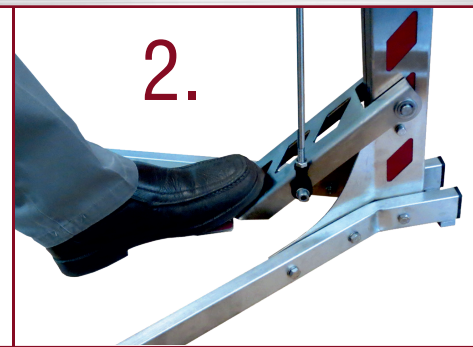

2.

No. d'art. Code Art.-No.	Modèle Type Modell	Bouteilles Bottles Flaschen
42.119	Rapid 21 déboucheuse manuelle • manual cork puller • Hand-Entkorker	Ø 50 - 120 mm H 173 - 350 mm

158/37/48 cm

39 kg

Toutes les indications sous réserve de modification. Exécution spéciale sur demande.
Data not binding. Please ask for special execution.
Alle Angaben freibleibend. Sonderausführungen auf Anfrage.

1.5\w\pro\elva\2017\4219