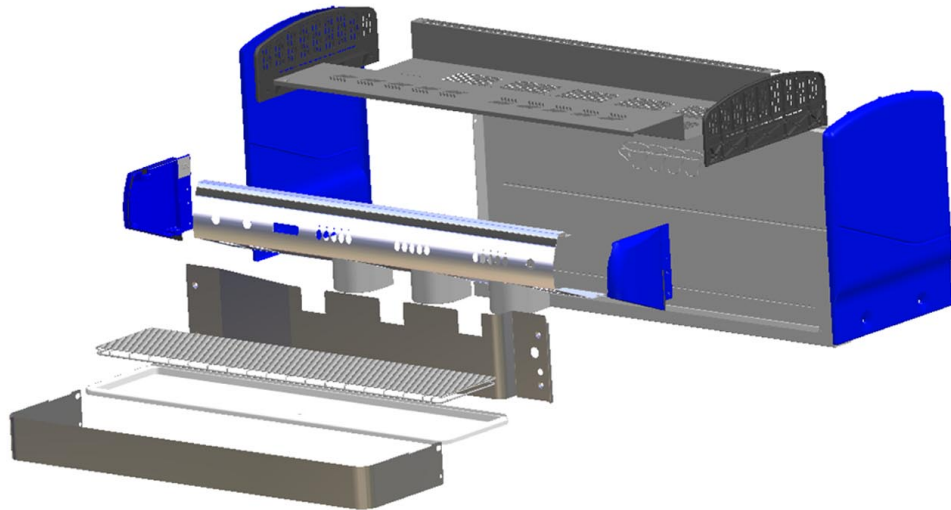

1. Gehäuseteile/housing parts	3-4
2. Pumpe G1/pump G1	5
3. Pumpe G2+G3/pump G2+G3	6
4. Überdruckventil-Ablassventil/ pressure contr. valve- drain valve	7
5. Dampf- Wasservorrichtung/steam- water appliance	8
6. Siebträgervorrichtung/portafilter	9
7. Siebträgervorrichtung/portafilter	10
8. Wassersystem komplett G1/complete water system G1	11
9. Wassersystem komplett G2+G3/complete water system G2+G3	12
10. Baugruppen/group of components	13
11. Ersatzteile/spare parts	14
12. Boiler Brühgruppe/boiler brewing unit	15
13. Ersatzteilliste/spare part list	16-23

1) Gehäuseteile/housing parts