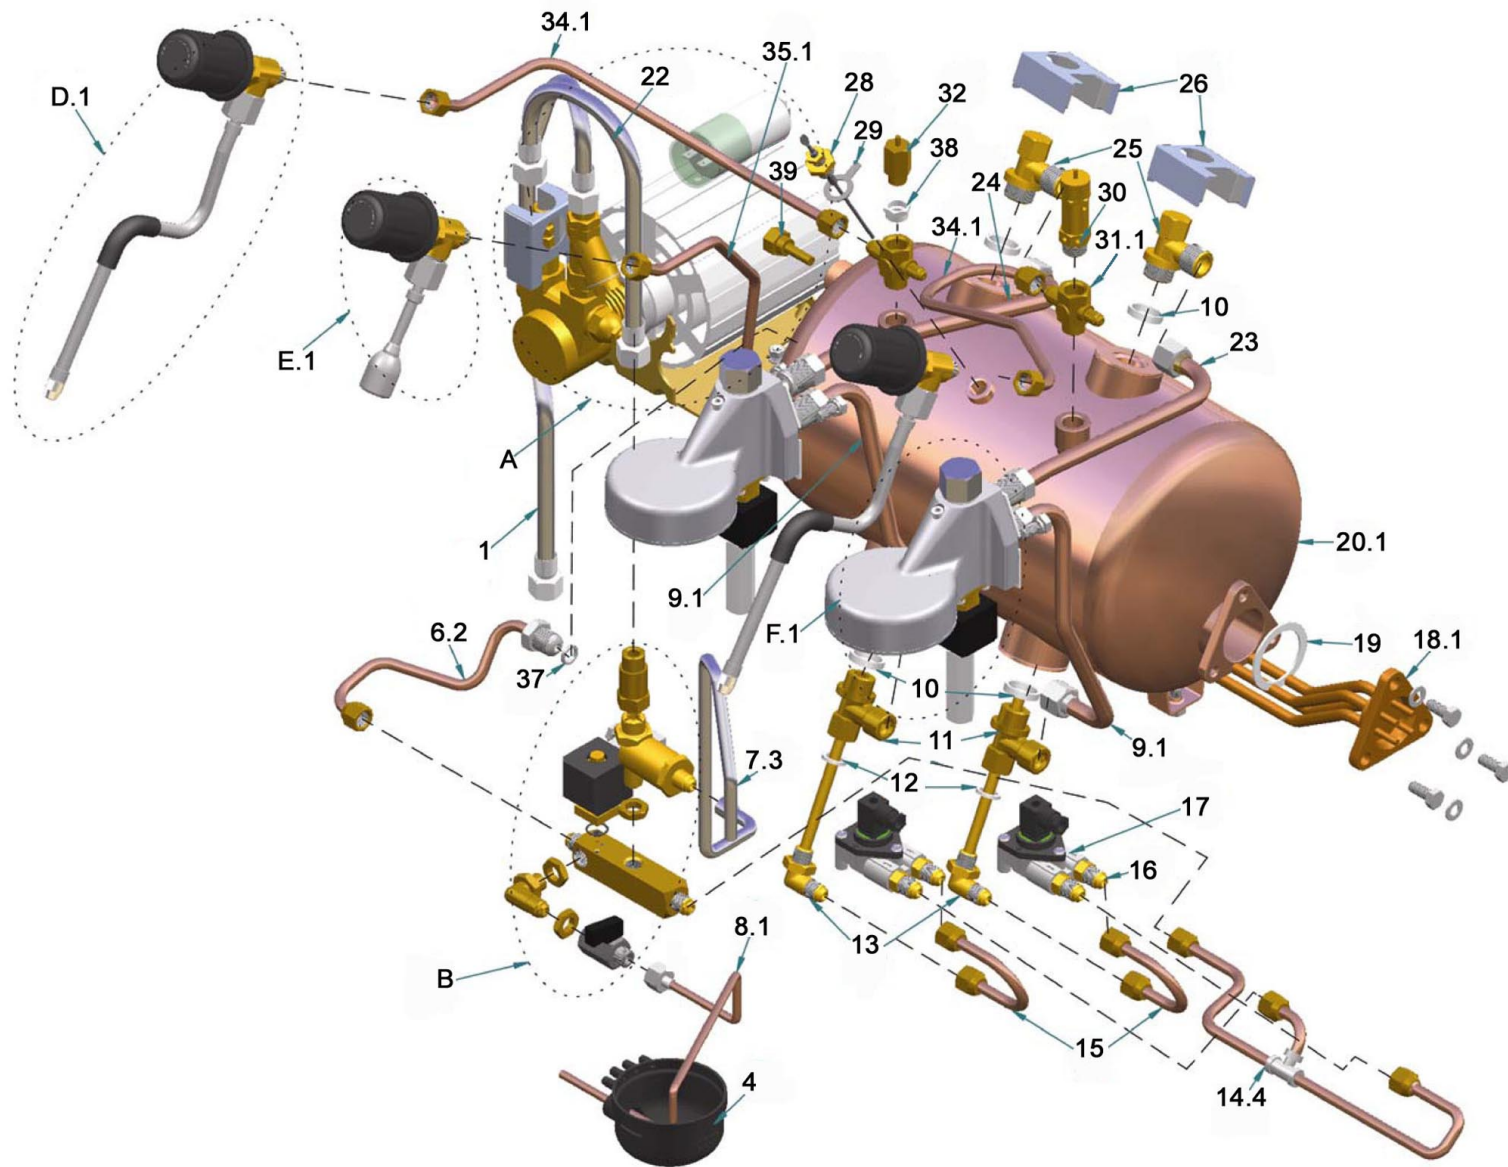

1. Gehäuseteile/housing parts	3-4
2. Pumpe G1/pump G1	5
3. Pumpe G2+G3/pump G2+G3	6
4. Überdruckventil-Ablassventil/ pressure contr. valve- drain valve	7
5. Dampf- Wasservorrichtung/steam- water appliance	8
6. Siebträgervorrichtung/portafilter	9
7. Siebträgervorrichtung/portafilter	10
8. Wassersystem komplett G1/complete water system G1	11
9. Wassersystem komplett G2+G3/complete water system G2+G3	12
10. Baugruppen/group of components	13
11. Ersatzteile/spare parts	14
12. Boiler Brühgruppe/boiler brewing unit	15
13. Ersatzteilliste/spare part list	16-23

1) Gehäuseteile/housing parts

2) Pumpe G1/pump G1

4) Überdruckventil-Magnetventil/
pressure control valve-drain valve

5) Dampf- Wasservorrichtung/
steam- water appliance

6) Siebträgervorrichtung/portafilter

7) Siebträgervorrichtung/portafilter

9) Wassersystem komplett G1/
complete water system G1

8) Wassersystem komplett G2+G3/ complete water system G2+G3

10) Wassersystem-Baugruppen/watersystem-groups

11) Ersatzteile/spare parts