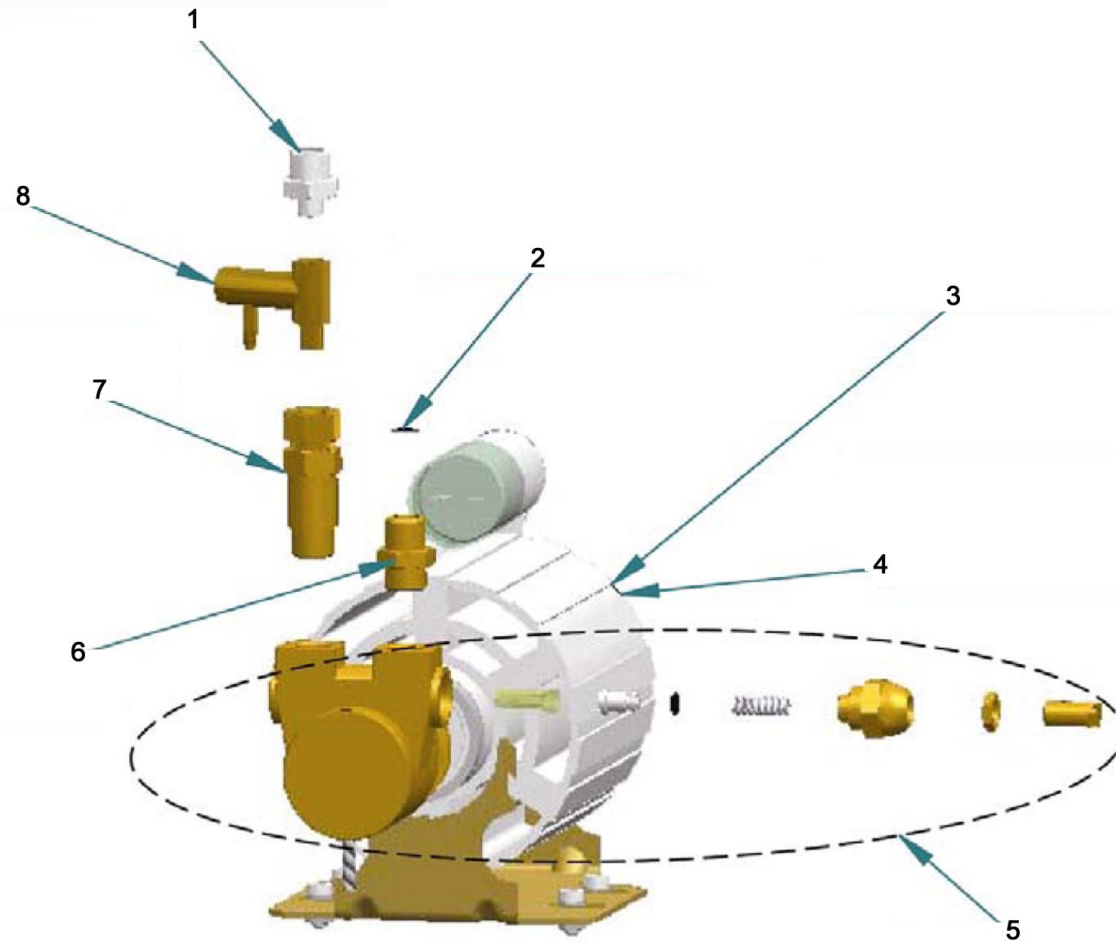

190.160

190.161/190.163

190.162/190.164

Bartscher

Bartscher Coffeeline
G1, G2, G2 plus, G3, G3 plus
Artikel-Nr., Item No.: 190160,
190161, 190163, 190162, 190164

Explosionszeichnung mit Ersatzteillisten/
explosion drawing with spare parts list
07.03.2016

1. Gehäuseteile/housing parts	3-4
2. Pumpe G1/pump G1	5
3. Pumpe G2+G3/pump G2+G3	6
4. Überdruckventil-Ablassventil/ pressure contr. valve- drain valve	7
5. Dampf- Wasservorrichtung/steam- water appliance	8
6. Siebträgervorrichtung/portafilter	9
7. Siebträgervorrichtung/portafilter	10
8. Wassersystem komplett G1/complete water system G1	11
9. Wassersystem komplett G2+G3/complete water system G2+G3	12
10. Baugruppen/group of components	13
11. Ersatzteile/spare parts	14
12. Boiler Brühgruppe/boiler brewing unit	15
13. Ersatzteilliste/spare part list	16-23

1) Gehäuseteile/housing parts

2) Pumpe G1/pump G1

4) Überdruckventil-Magnetventil/
pressure control valve-drain valve

5) Dampf- Wasservorrichtung/
steam- water appliance

6) Siebträgervorrichtung/portafilter