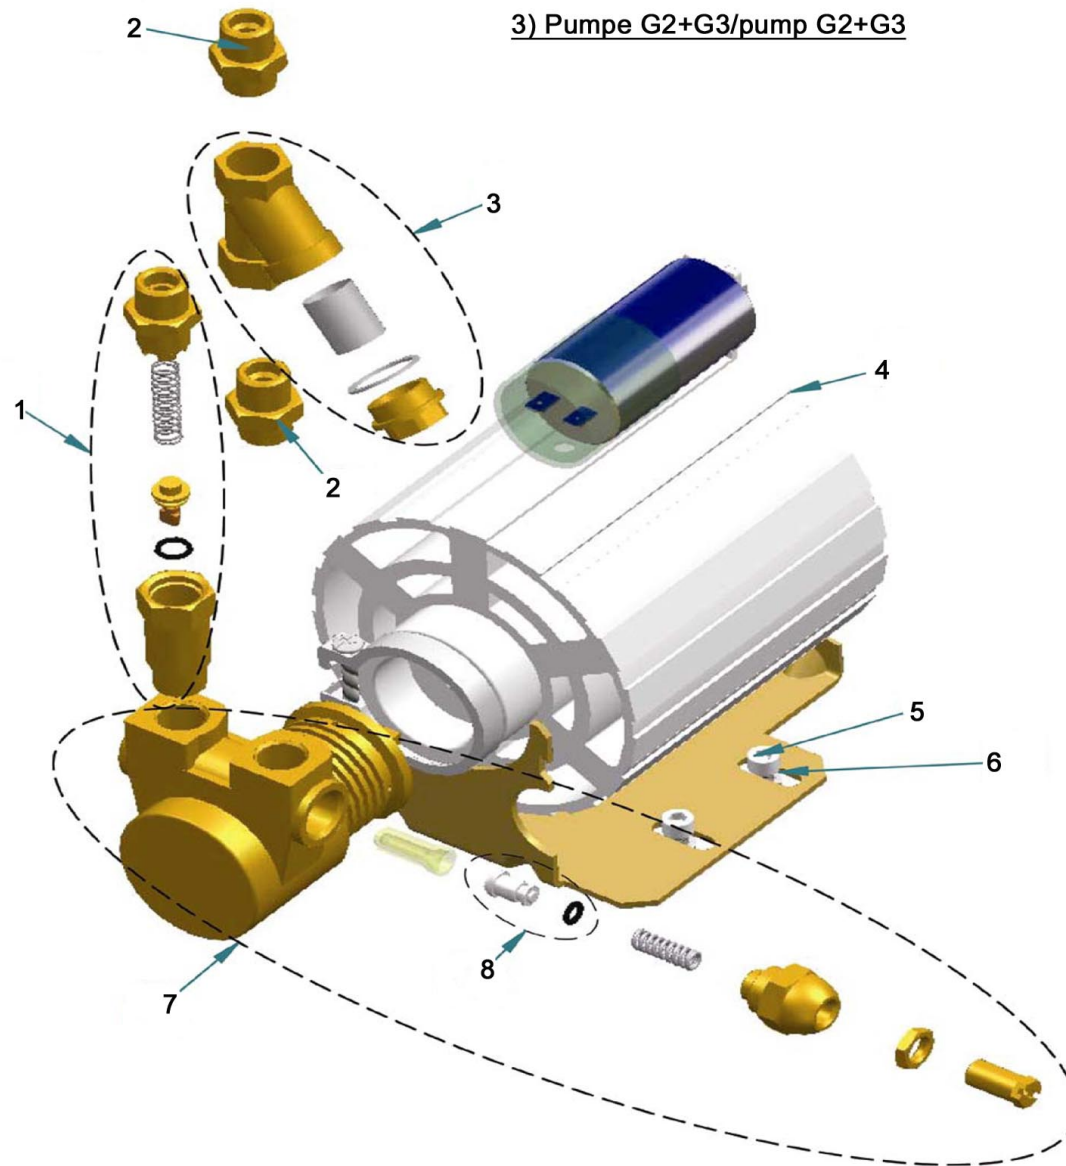

1. Gehäuseteile/housing parts	3-4
2. Pumpe G1/pump G1	5
3. Pumpe G2+G3/pump G2+G3	6
4. Überdruckventil-Ablassventil/ pressure contr. valve- drain valve	7
5. Dampf- Wasservorrichtung/steam- water appliance	8
6. Siebträgervorrichtung/portafilter	9
7. Siebträgervorrichtung/portafilter	10
8. Wassersystem komplett G1/complete water system G1	11
9. Wassersystem komplett G2+G3/complete water system G2+G3	12
10. Baugruppen/group of components	13
11. Ersatzteile/spare parts	14
12. Boiler Brühgruppe/boiler brewing unit	15
13. Ersatzteilliste/spare part list	16-23

1) Gehäuseteile/housing parts

2) Pumpe G1/pump G1

4) Überdruckventil-Magnetventil/
pressure control valve-drain valve

5) Dampf- Wasservorrichtung/
steam- water appliance

6) Siebträgervorrichtung/portafilter