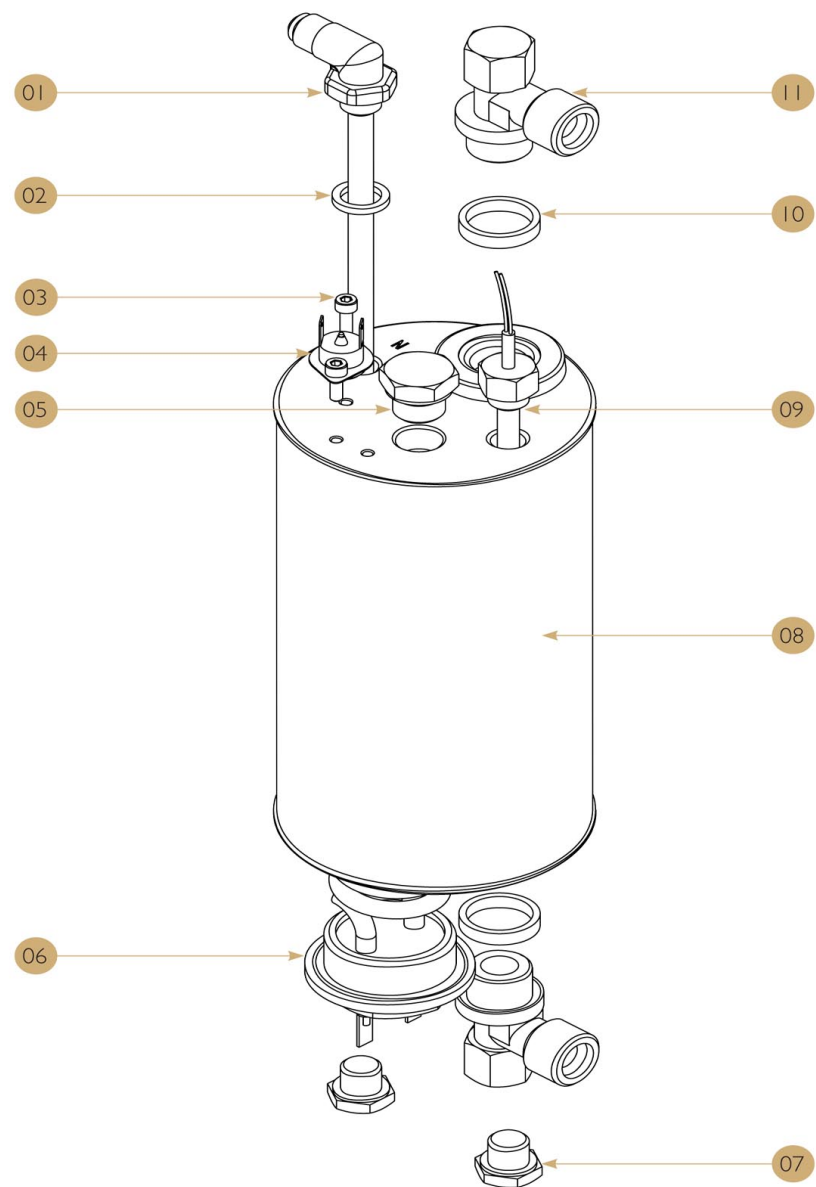

1) Gehäuseteile/housing parts

2) Pumpe G1/pump G1

4) Überdruckventil-Magnetventil/
pressure control valve-drain valve

5) Dampf- Wasservorrichtung/
steam- water appliance

6) Siebträgervorrichtung/portafilter

7) Siebträgervorrichtung/portafilter

9) Wassersystem komplett G1/
complete water system G1

8) Wassersystem komplett G2+G3/ complete water system G2+G3

10) Wassersystem-Baugruppen/watersystem-groups

11) Ersatzteile/spare parts

**12 Boiler Brühgruppe/
boiler brewing group**

Pos.	Artikelbeschreibung	Description of item	Artikel Nr./ Item No.
(1) Gehäuseteile/housing parts			
1a	Ablageblech	Delivery plate	017010090
1b	Ablageblech	Delivery plate	017000090
1c	Ablageblech	Delivery plate	017020090
2a	Bedienblende	Panel cover	017010001KIT
2b	Bedienblende	Panel cover	017000001KIT
2c	Bedienblende	Panel cover	017020002KIT
2d	Bedienblende	Panel cover	017010004KIT
2e	Bedienblende	Panel cover	017000004KIT
3a	Frontblech	Front frame	017010080
3b	Frontblech	Front frame	017000080
3c	Frontblech	Front frame	017020080
4a	Abtropfgitter	Drip grid	020000220
4b	Abtropfgitter	Drip grid	020000216
4c	Abtropfgitter	Drip grid	020000201
5a	Abtropfschale	Drip tray	020000170
5b	Abtropfschale	Drip tray	020000166
5c	Abtropfschale	Drip tray	020000145
6a	Leiste	Rail	011010210
6b	Leiste	Rail	011000210
6c	Leiste	Rail	019200200
7	Blende, seitlich	Side panel	016000050
8a	Seitenteil, links m. Prägung	Left side w. imprint	017000051
8b	Abdeckung, rechts	Right cover	017000050AT
(2) Pumpe G1/pump G1			
1	Druckminderer	Pressure regulator	030000008
2	Filter, rund	Filter, round	070000005
3	Motor	Motor	060000016
5	Pumpe	Pump	0ESC49990
6	Verbindungsstück	Connecting piece	030000240
7	Rückschlagventil	Non-return valve	065000010
8	Bypass	Bypass	030400055
(3) Pumpe G2 + G3/pump G2 + G3			
1	Rückschlagventil	Non-return valve	065000010
2	Verbindungsstück	Connecting piece	030000240
3	Filter, kpl.	Filter, cpl.	070000007
4	Motor	Motor f. pump	060000016