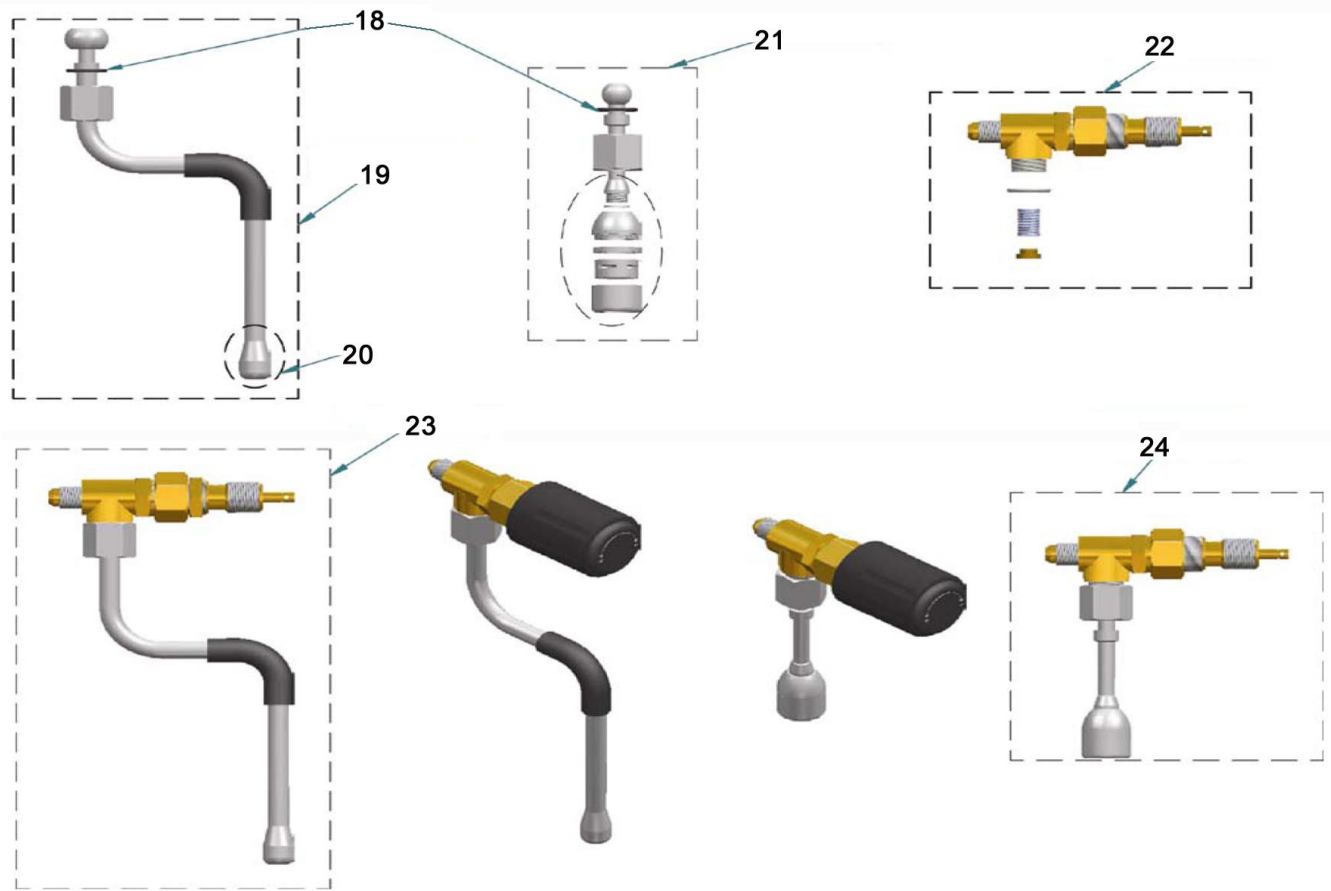

1. Gehäuseteile/housing parts	3-4
2. Pumpe G1/pump G1	5
3. Pumpe G2+G3/pump G2+G3	6
4. Überdruckventil-Ablassventil/ pressure contr. valve- drain valve	7
5. Dampf- Wasservorrichtung/steam- water appliance	8
6. Siebträgervorrichtung/portafilter	9
7. Siebträgervorrichtung/portafilter	10
8. Wassersystem komplett G1/complete water system G1	11
9. Wassersystem komplett G2+G3/complete water system G2+G3	12
10. Baugruppen/group of components	13
11. Ersatzteile/spare parts	14
12. Boiler Brühgruppe/boiler brewing unit	15
13. Ersatzteilliste/spare part list	16-23

1) Gehäuseteile/housing parts

2) Pumpe G1/pump G1

4) Überdruckventil-Magnetventil/
pressure control valve-drain valve

5) Dampf- Wasservorrichtung/
steam- water appliance

6) Siebträgervorrichtung/portafilter

7) Siebträgervorrichtung/portafilter

9) Wassersystem komplett G1/
complete water system G1

8) Wassersystem komplett G2+G3/ complete water system G2+G3

10) Wassersystem-Baugruppen/watersystem-groups

11) Ersatzteile/spare parts