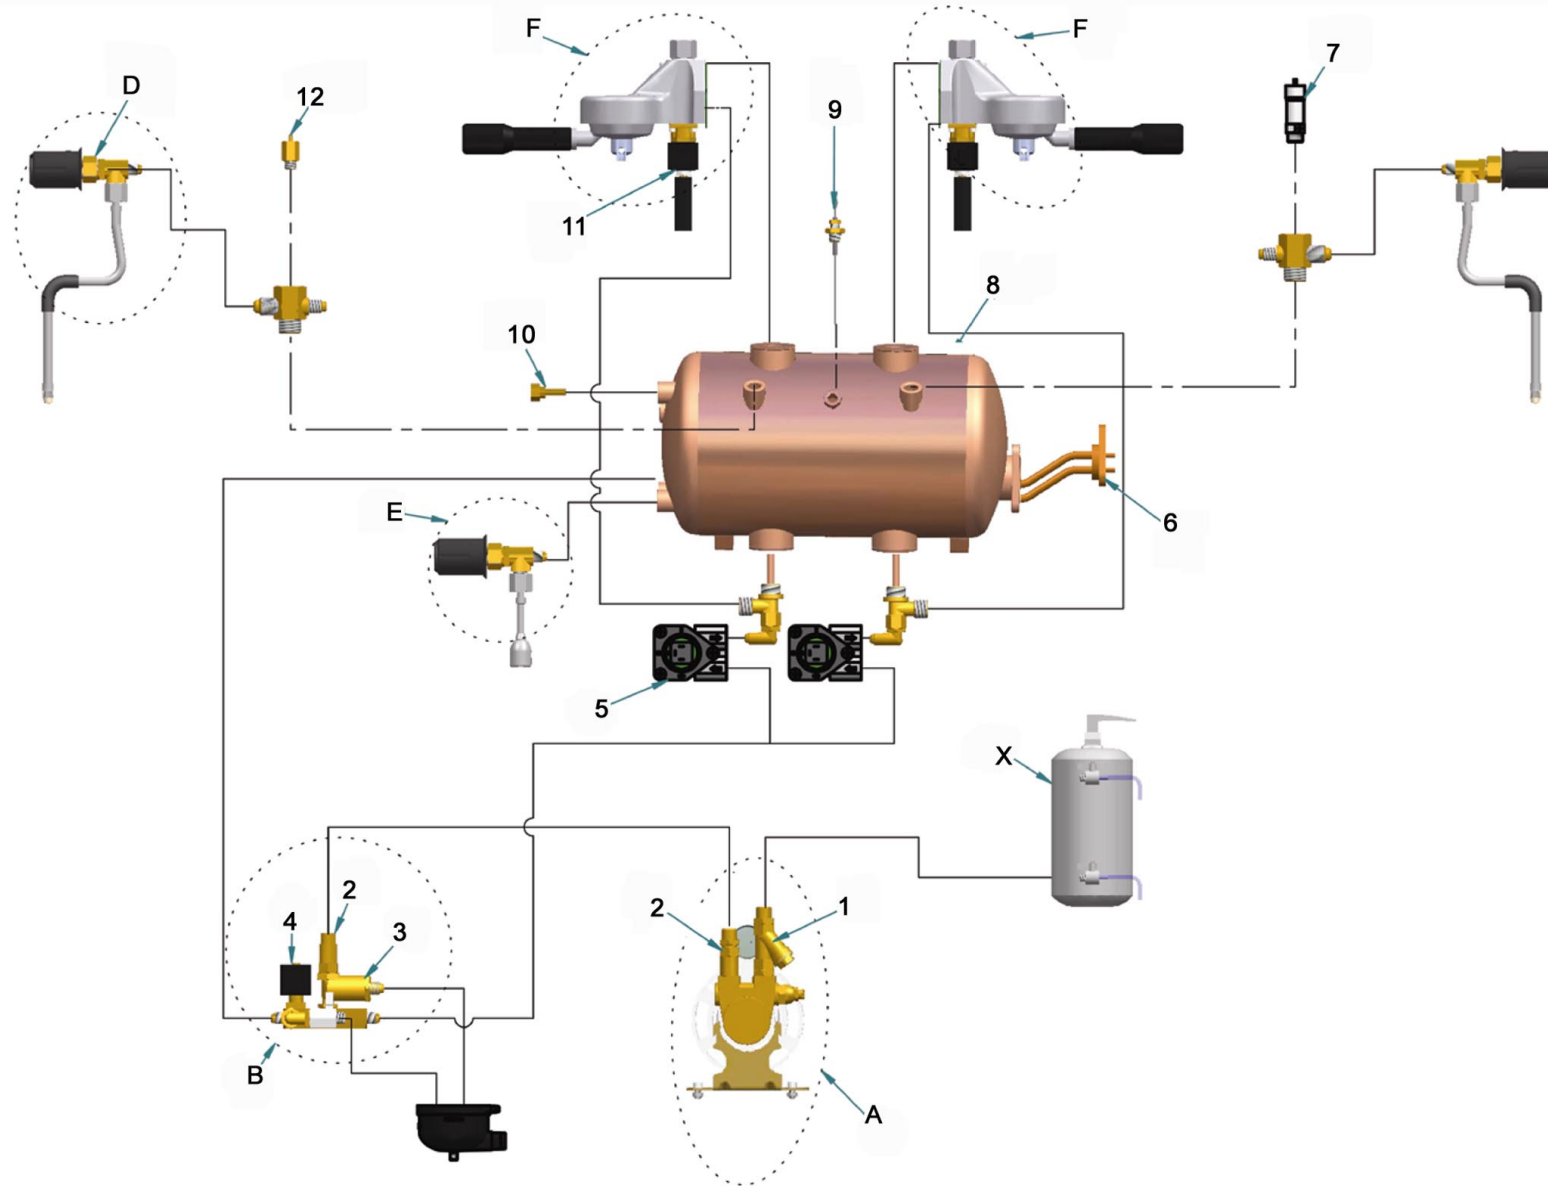

7) Siebträgervorrichtung/portafilter

9) Wassersystem komplett G1/
complete water system G1

8) Wassersystem komplett G2+G3/ complete water system G2+G3

10) Wassersystem-Baugruppen/watersystem-groups

11) Ersatzteile/spare parts

Bartscher Coffeeline
G1, G2, G2 plus, G3, G3 plus
 Artikel-Nr: 190160, 190161, 190163,
 190162, 190164

Ersatzteilliste
07.03.2016

Pos.	Artikelbeschreibung	Description of item	Artikel Nr./ Item No.
7	Pumpe	Pump	0ESC49990
8	Kolben	Piston	060000031
(4) Überdruckventil-Ablassventil/pressure control valve-drain valve			
1	Ablasshahn	Drain cock	015000310
2	Verbindungsstück	Connecting piece	030000215
3	Mutter 1/4, hexagonal	Nut 14/, hexagonal	E030100010
4	Verteiler	Distributor	030100033
5	Rückschlagventil	Non-return valve	065000030
6	Magnetventil	Magnetic valve	060000105
7	O-Ring, groß	O-ring, large	050000105
8	O-Ring, klein	O-ring, smal	050000110
9	Druckventil	Pressure valve	065000020
10	Verbindungsstück	Connecting piece	030369135
11	Dichtung, Teflon	Seal, teflon	050010040
12	Feder	Spring	055000030
13	Ventil, kpl.	Valve, cpl.	0CTAV726
15	Ventilkörper	Valve body	030369100
16	Rückschlagventil	Non-return valve	065000010
(5) Dampf-Wasservorrichtung/steam-water appliance			
1	Dichtung z. Dampfventil	Gasket f. steamer valve	030370060
2	Feder	Spring	030370040
4	Dichtung z. Achse	Gasket f. axle	030370030
6	Splint	Splint	030370110
7	Abdeckung	Cover	030370120
8	Abdeckung	Cover	030370130
10	Knebel	Knob	040000015
11	Achse	Axle	030370010
12	Dichtung z. Achse	Gasket f. axle	030370020
13	Spindel	Spindle	030370050
14	Buchse	Socket	030370077
15	Feder	Spring	030370076
16	Dichtung	Sealing	E050010080
17	Anschlussstück, T-Stück	Connector, T-piece	030370070
18	Haltering	Holding ring	030370075
19	Düse z. Aufschäumen, kpl.	Nozzle f. foaming, cpl.	030370095
20	Dampdüse	Steam nozzle	E030370180
	Dichtung	Gasket f. steam nozzle	E050010090