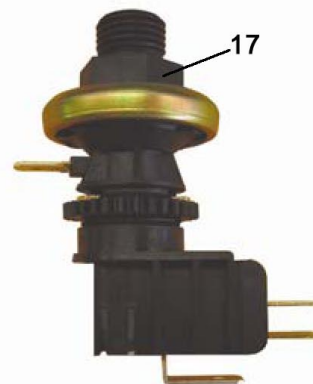

7) Siebträgervorrichtung/portafilter

9) Wassersystem komplett G1/
complete water system G1

8) Wassersystem komplett G2+G3/ complete water system G2+G3

10) Wassersystem-Baugruppen/watersystem-groups

11) Ersatzteile/spare parts

Bartscher Coffeeline
G1, G2, G2 plus, G3, G3 plus
 Artikel-Nr: 190160, 190161, 190163,
 190162, 190164

Ersatzteilliste
07.03.2016

Pos.	Artikelbeschreibung	Description of item	Artikel Nr./ Item No.
7	Pumpe	Pump	0ESC49990
8	Kolben	Piston	060000031
(4) Überdruckventil-Ablassventil/pressure control valve-drain valve			
1	Ablasshahn	Drain cock	015000310
2	Verbindungsstück	Connecting piece	030000215
3	Mutter 1/4, hexagonal	Nut 14/, hexagonal	E030100010
4	Verteiler	Distributor	030100033
5	Rückschlagventil	Non-return valve	065000030
6	Magnetventil	Magnetic valve	060000105
7	O-Ring, groß	O-ring, large	050000105
8	O-Ring, klein	O-ring, smal	050000110
9	Druckventil	Pressure valve	065000020
10	Verbindungsstück	Connecting piece	030369135
11	Dichtung, Teflon	Seal, teflon	050010040
12	Feder	Spring	055000030
13	Ventil, kpl.	Valve, cpl.	0CTAV726
15	Ventilkörper	Valve body	030369100
16	Rückschlagventil	Non-return valve	065000010
(5) Dampf-Wasservorrichtung/steam-water appliance			
1	Dichtung z. Dampfventil	Gasket f. steamer valve	030370060
2	Feder	Spring	030370040
4	Dichtung z. Achse	Gasket f. axle	030370030
6	Splint	Splint	030370110
7	Abdeckung	Cover	030370120
8	Abdeckung	Cover	030370130
10	Knebel	Knob	040000015
11	Achse	Axle	030370010
12	Dichtung z. Achse	Gasket f. axle	030370020
13	Spindel	Spindle	030370050
14	Buchse	Socket	030370077
15	Feder	Spring	030370076
16	Dichtung	Sealing	E050010080
17	Anschlussstück, T-Stück	Connector, T-piece	030370070
18	Haltering	Holding ring	030370075
19	Düse z. Aufschäumen, kpl.	Nozzle f. foaming, cpl.	030370095
20	Dampdüse	Steam nozzle	E030370180
	Dichtung	Gasket f. steam nozzle	E050010090