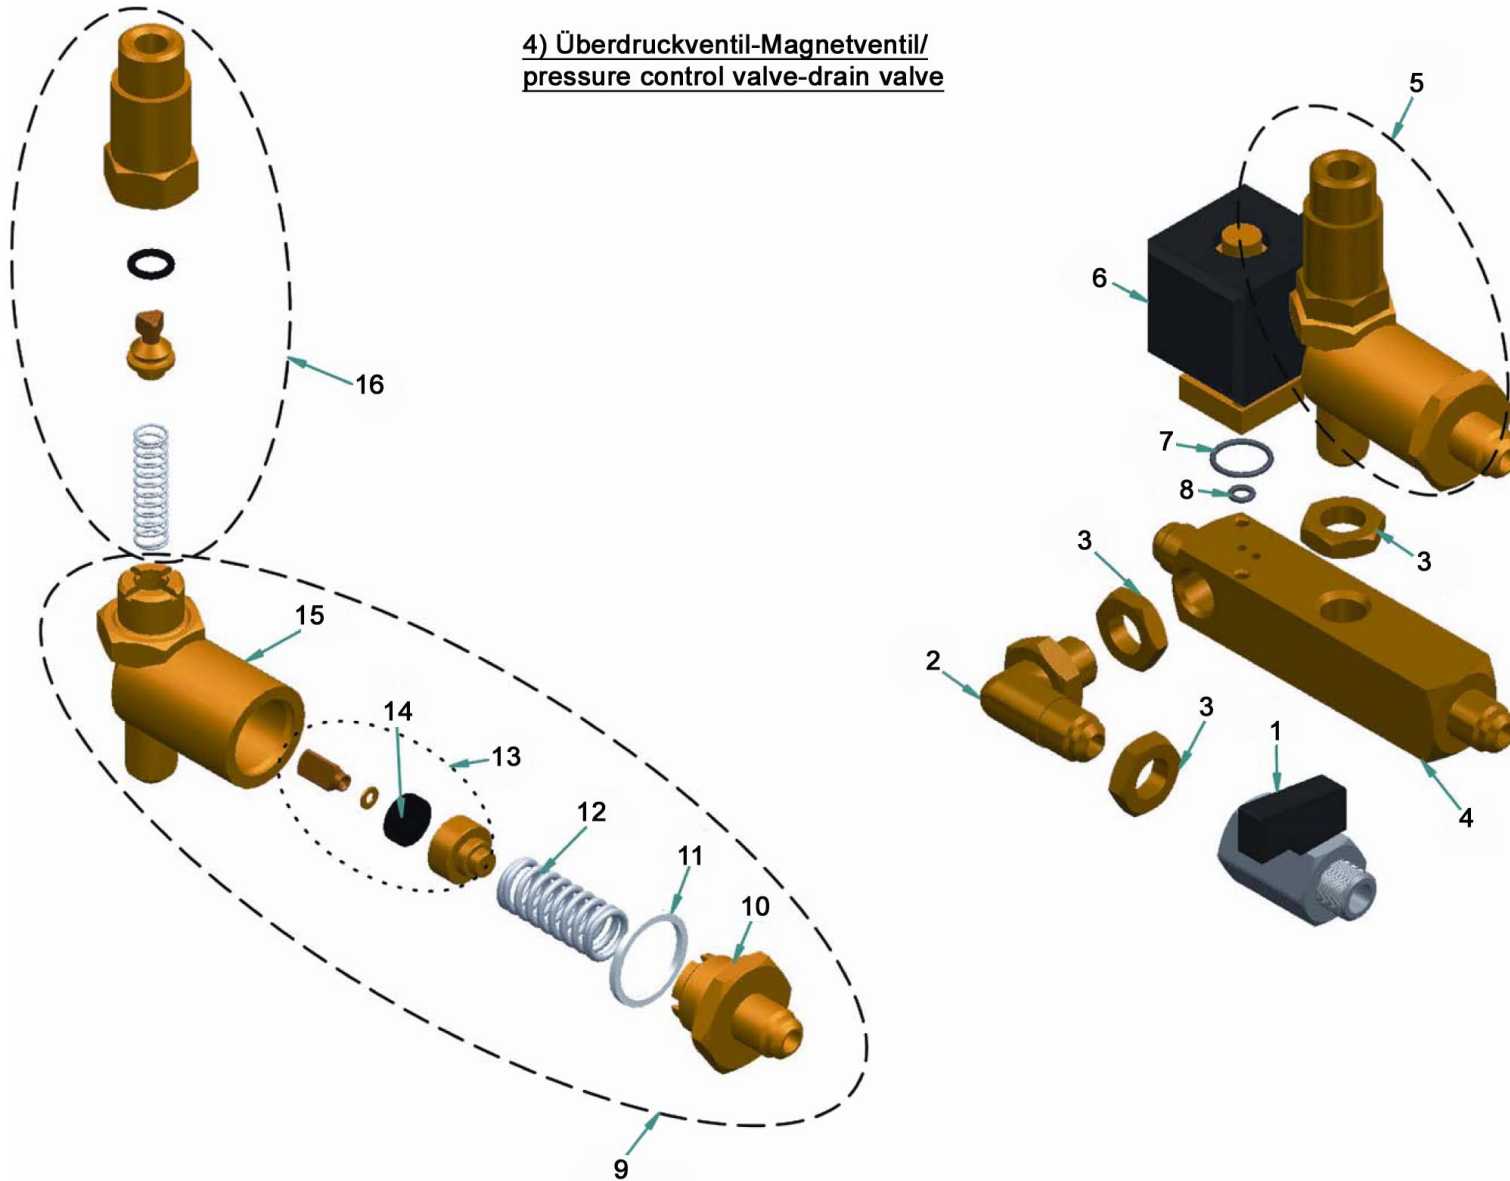

1. Gehäuseteile/housing parts	3-4
2. Pumpe G1/pump G1	5
3. Pumpe G2+G3/pump G2+G3	6
4. Überdruckventil-Ablassventil/ pressure contr. valve- drain valve	7
5. Dampf- Wasservorrichtung/steam- water appliance	8
6. Siebträgervorrichtung/portafilter	9
7. Siebträgervorrichtung/portafilter	10
8. Wassersystem komplett G1/complete water system G1	11
9. Wassersystem komplett G2+G3/complete water system G2+G3	12
10. Baugruppen/group of components	13
11. Ersatzteile/spare parts	14
12. Boiler Brühgruppe/boiler brewing unit	15
13. Ersatzteilliste/spare part list	16-23

1) Gehäuseteile/housing parts

2) Pumpe G1/pump G1

4) Überdruckventil-Magnetventil/
pressure control valve-drain valve

5) Dampf- Wasservorrichtung/
steam- water appliance

6) Siebträgervorrichtung/portafilter

7) Siebträgervorrichtung/portafilter

9) Wassersystem komplett G1/
complete water system G1

8) Wassersystem komplett G2+G3/ complete water system G2+G3

10) Wassersystem-Baugruppen/watersystem-groups

11) Ersatzteile/spare parts