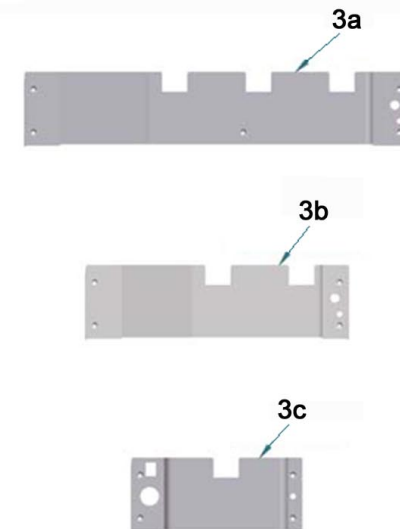

1. Gehäuseteile/housing parts	3-4
2. Pumpe G1/pump G1	5
3. Pumpe G2+G3/pump G2+G3	6
4. Überdruckventil-Ablassventil/ pressure contr. valve- drain valve	7
5. Dampf- Wasservorrichtung/steam- water appliance	8
6. Siebträgervorrichtung/portafilter	9
7. Siebträgervorrichtung/portafilter	10
8. Wassersystem komplett G1/complete water system G1	11
9. Wassersystem komplett G2+G3/complete water system G2+G3	12
10. Baugruppen/group of components	13
11. Ersatzteile/spare parts	14
12. Boiler Brühgruppe/boiler brewing unit	15
13. Ersatzteilliste/spare part list	16-23

1) Gehäuseteile/housing parts