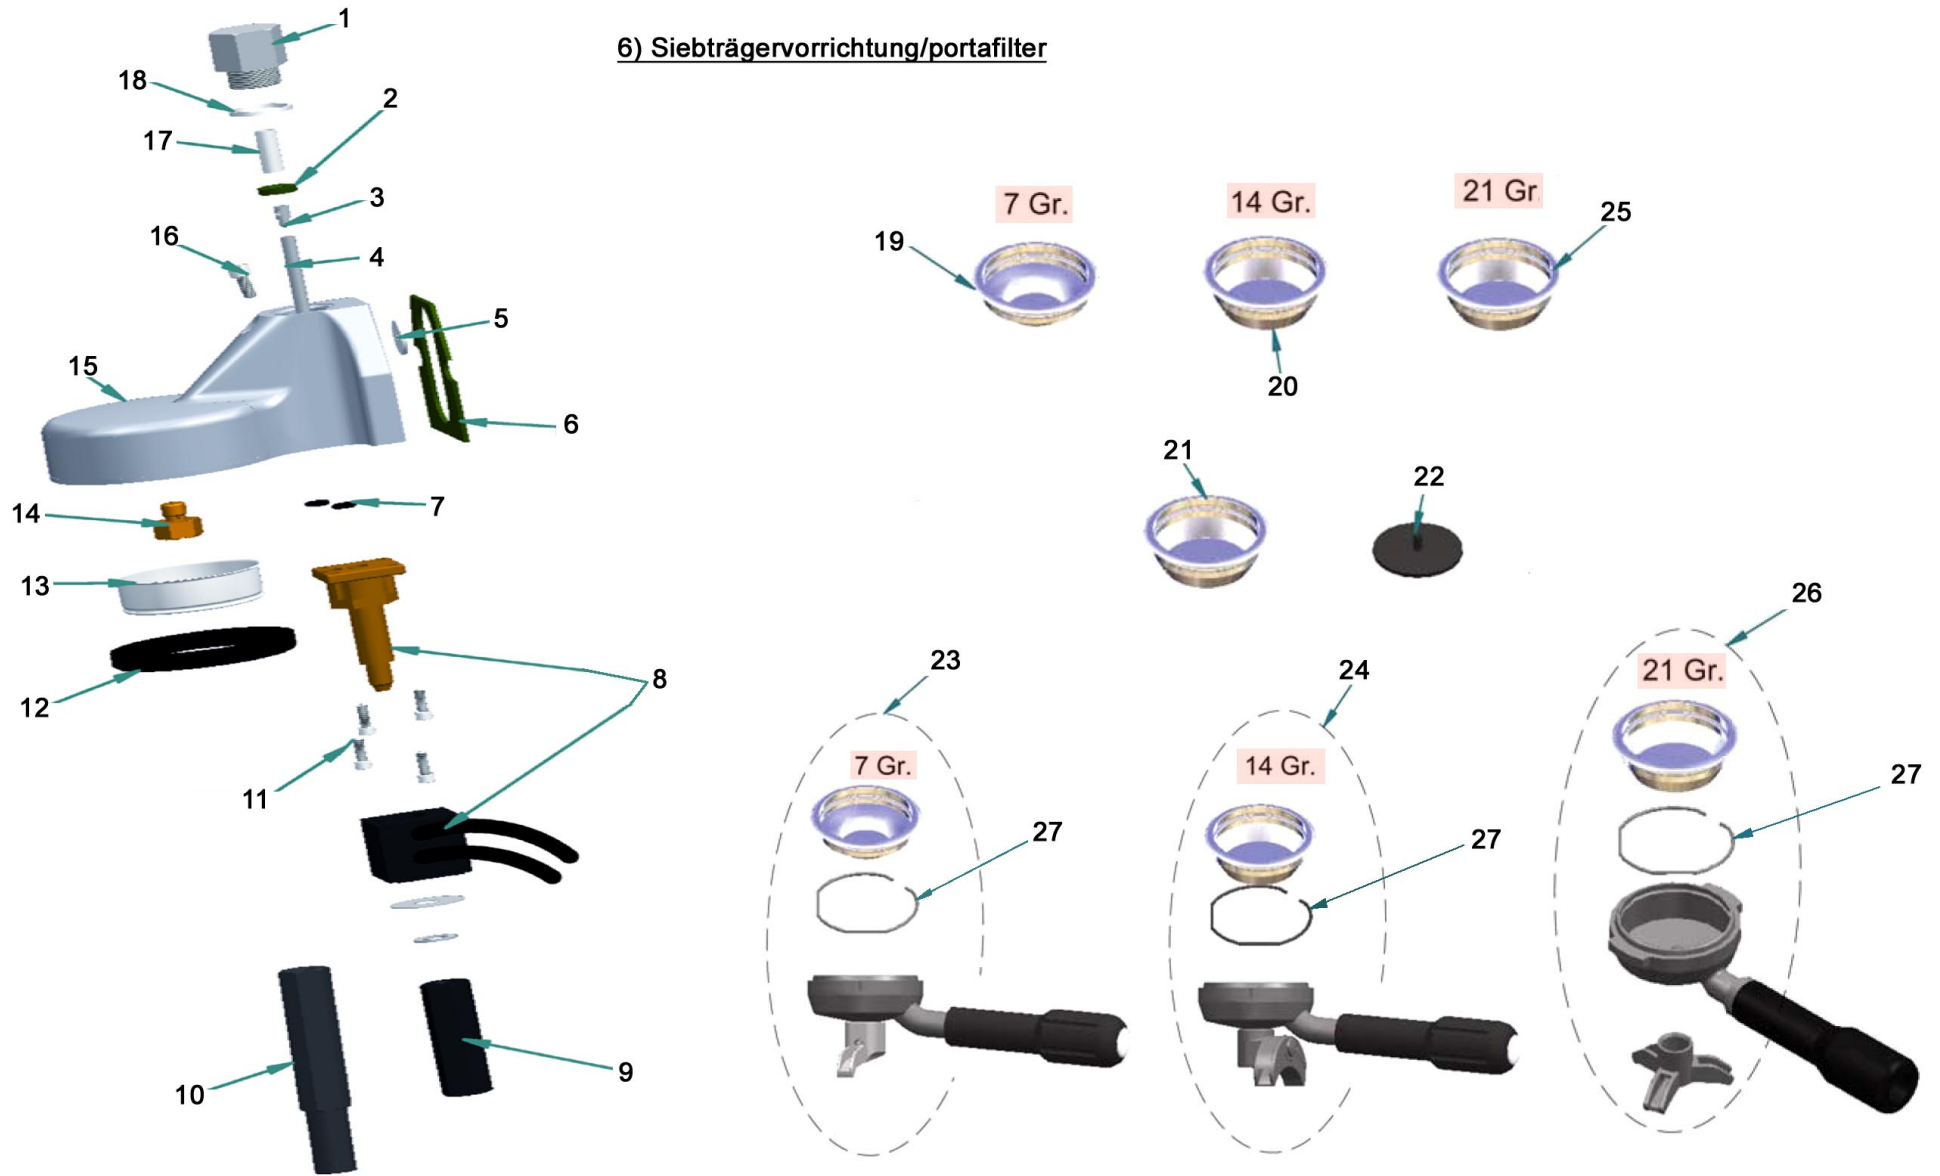

1. Gehäuseteile/housing parts	3-4
2. Pumpe G1/pump G1	5
3. Pumpe G2+G3/pump G2+G3	6
4. Überdruckventil-Ablassventil/ pressure contr. valve- drain valve	7
5. Dampf- Wasservorrichtung/steam- water appliance	8
6. Siebträgervorrichtung/portafilter	9
7. Siebträgervorrichtung/portafilter	10
8. Wassersystem komplett G1/complete water system G1	11
9. Wassersystem komplett G2+G3/complete water system G2+G3	12
10. Baugruppen/group of components	13
11. Ersatzteile/spare parts	14
12. Boiler Brühgruppe/boiler brewing unit	15
13. Ersatzteilliste/spare part list	16-23

1) Gehäuseteile/housing parts

2) Pumpe G1/pump G1

4) Überdruckventil-Magnetventil/
pressure control valve-drain valve

5) Dampf- Wasservorrichtung/
steam- water appliance

6) Siebträgervorrichtung/portafilter

7) Siebträgervorrichtung/portafilter

9) Wassersystem komplett G1/
complete water system G1

8) Wassersystem komplett G2+G3/ complete water system G2+G3

10) Wassersystem-Baugruppen/watersystem-groups

11) Ersatzteile/spare parts