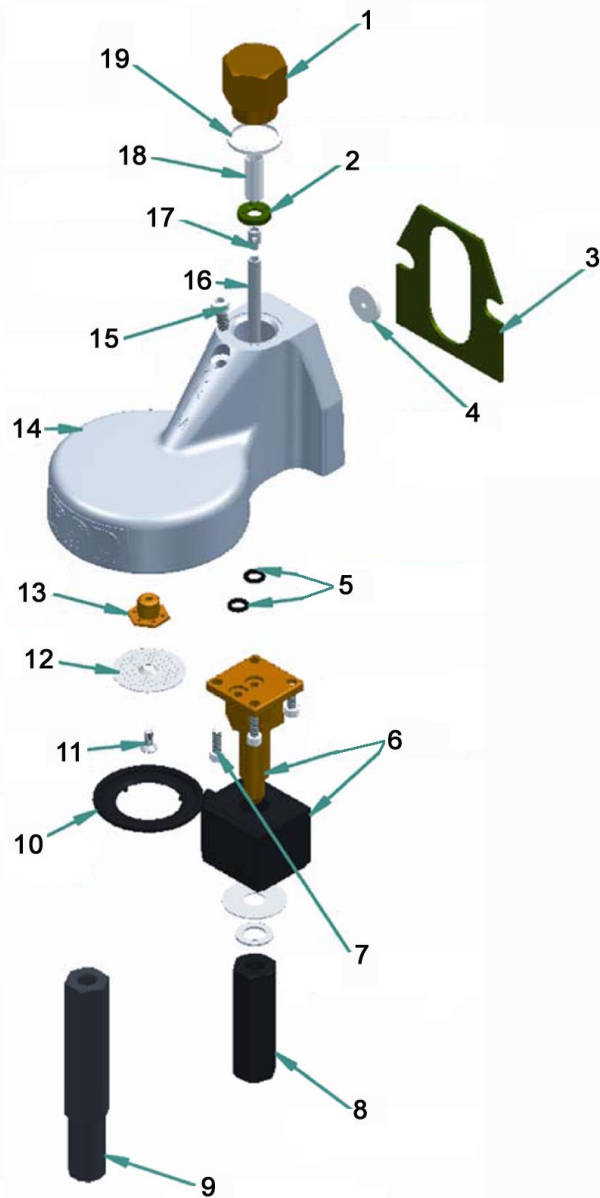

1. Gehäuseteile/housing parts	3-4
2. Pumpe G1/pump G1	5
3. Pumpe G2+G3/pump G2+G3	6
4. Überdruckventil-Ablassventil/ pressure contr. valve- drain valve	7
5. Dampf- Wasservorrichtung/steam- water appliance	8
6. Siebträgervorrichtung/portafilter	9
7. Siebträgervorrichtung/portafilter	10
8. Wassersystem komplett G1/complete water system G1	11
9. Wassersystem komplett G2+G3/complete water system G2+G3	12
10. Baugruppen/group of components	13
11. Ersatzteile/spare parts	14
12. Boiler Brühgruppe/boiler brewing unit	15
13. Ersatzteilliste/spare part list	16-23

1) Gehäuseteile/housing parts

2) Pumpe G1/pump G1

4) Überdruckventil-Magnetventil/
pressure control valve-drain valve

5) Dampf- Wasservorrichtung/
steam- water appliance

6) Siebträgervorrichtung/portafilter