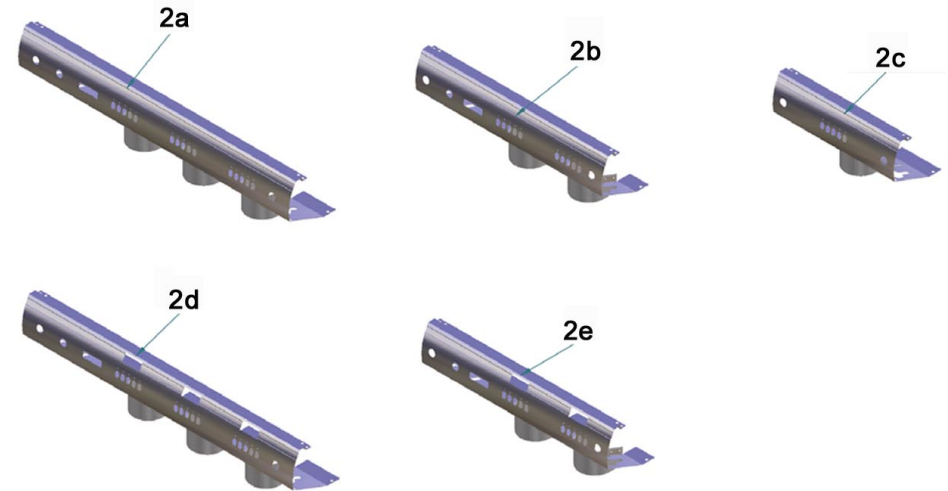

1. Gehäuseteile/housing parts	3-4
2. Pumpe G1/pump G1	5
3. Pumpe G2+G3/pump G2+G3	6
4. Überdruckventil-Ablassventil/ pressure contr. valve- drain valve	7
5. Dampf- Wasservorrichtung/steam- water appliance	8
6. Siebträgervorrichtung/portafilter	9
7. Siebträgervorrichtung/portafilter	10
8. Wassersystem komplett G1/complete water system G1	11
9. Wassersystem komplett G2+G3/complete water system G2+G3	12
10. Baugruppen/group of components	13
11. Ersatzteile/spare parts	14
12. Boiler Brühgruppe/boiler brewing unit	15
13. Ersatzteilliste/spare part list	16-23

1) Gehäuseteile/housing parts