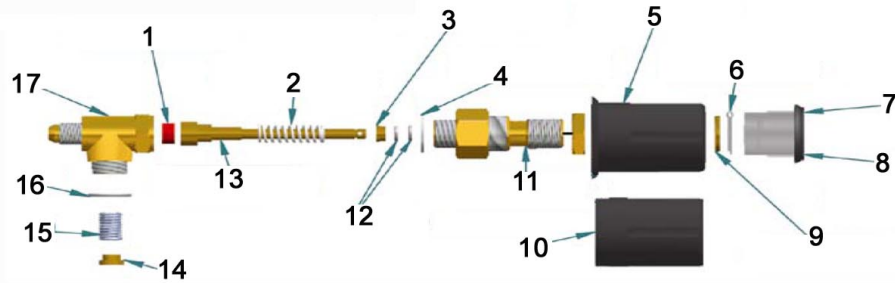

1) Gehäuseteile/housing parts

2) Pumpe G1/pump G1

4) Überdruckventil-Magnetventil/
pressure control valve-drain valve

5) Dampf- Wasservorrichtung/
steam- water appliance

6) Siebträgervorrichtung/portafilter